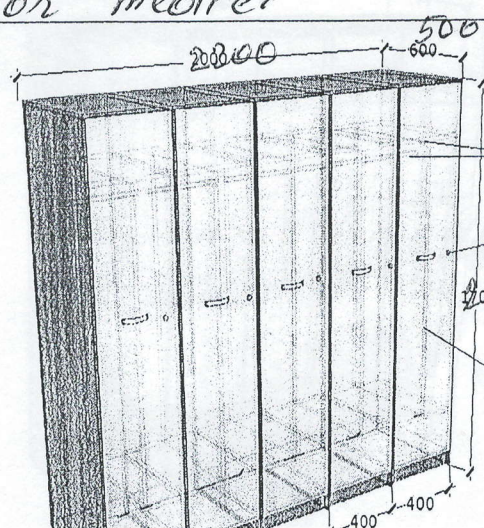

Filtre de brăcări 1 buc

\*  
18. Dulap p/u haine cu  
partiție

2000 x 2200 x 600

ÎN FIECARE SECȚIUNE ALE  
PERSONALULUI  
PENTRU ÎMBRĂCĂMINTE  
SUPRAFETE

Fiecare secțiune este  
închisă de cheia

2000

SECȚIUNEA ESTE  
SEPARATĂ DE 2 PIECE

2200

Filtre de brăcări

xxx  
18. Dulap p/u haine cu  
partiție

1200 x 2200 x 600

ÎN FIECARE SECȚIUNE ALE  
PERSONALULUI  
PENTRU ÎMBRĂCĂMINTE ȘI  
SUPRAFETE

Fiecare secțiune este  
închisă de cheia

1200

SECȚIUNEA ESTE  
SEPARATĂ DE 2 PIECE

300

1600

300

Coridor medii

\*\*  
18. Dulap p/u haine cu  
partiție

2200 x 2200 x 500

ÎN FIECARE SECȚIUNE ALE  
PERSONALULUI  
PENTRU ÎMBRĂCĂMINTE ȘI  
SUPRAFETE

Fiecare secțiune este  
închisă de cheia

2200

SECȚIUNEA ESTE  
SEPARATĂ DE 2 PIECE

300

1600

300

2200