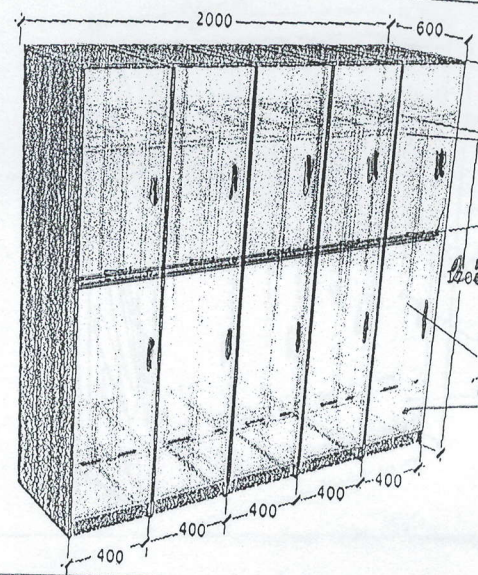

Filtre de brăcări 1 buc

\*  
18. Dulap p/u haine cu  
partiție

2000 x 2200 x 600

ÎN FIECARE SECȚIUNE ALE  
PERSONALULUI  
PENTRU ÎMBRĂCĂMINTE  
SUPRAFETE

Fiecare secțiune este  
închisă de cheia

2000

SECȚIUNEA ESTE  
SEPARATĂ DE 2 PIECE

2200

Filtre de brăcări

xxx  
18. Dulap p/u haine cu  
partiție

1200 x 2200 x 600

ÎN FIECARE SECȚIUNE ALE  
PERSONALULUI  
PENTRU ÎMBRĂCĂMINTE ȘI  
SUPRAFETE

Fiecare secțiune este  
închisă de cheia

1200

SECȚIUNEA ESTE  
SEPARATĂ DE 2 PIECE

300

1600

300

Coridor medii

\*\*  
18. Dulap p/u haine cu  
partiție

2200 x 2200 x 500

ÎN FIECARE SECȚIUNE ALE  
PERSONALULUI  
PENTRU ÎMBRĂCĂMINTE ȘI  
SUPRAFETE

Fiecare secțiune este  
închisă de cheia

2200

SECȚIUNEA ESTE  
SEPARATĂ DE 2 PIECE

300

1600

300

2200