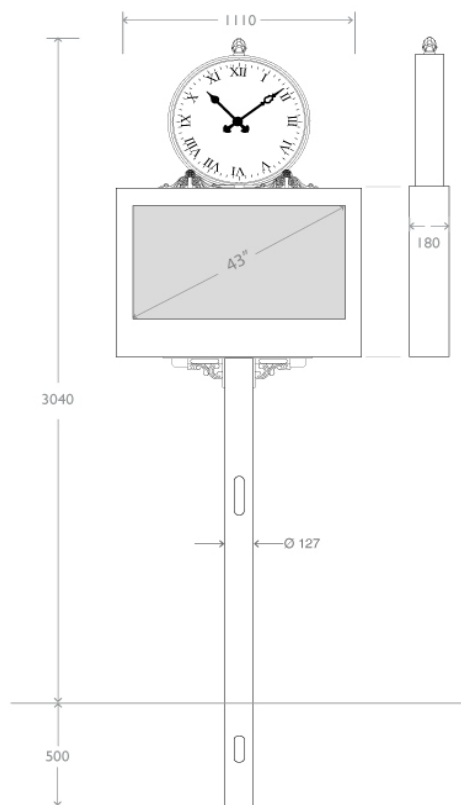

CEAS URBAN DIGITAL SIGNAGE

Stâlp de semnalizare artistică clasică cu ceas radio-sincron și afișaj LED integrat pentru semnalizare digitală.

Compus din :

Stâlp artistic circular neted clasic din oțel cu bază din fontă. Diametru 89 mm. Înălțime 1500 mm.

Ceas artistic clasic cu cifre romane și carcasă cu ecran LED, din fontă și oțel, compus din:

- Ceas artistic cu diametrul de 640 mm, dotat cu sistem de deschidere pentru schimbarea bateriei.
- Mâini stil și imprimeu cu cifre romane.
- Ornament în formă de con de pin în partea de sus.
- La baza ceasului două suluri clasice cu decorațiuni cu motive florale.
- Sub ceas există un ecran LED incorporat, de 43 inch
- Împodobit cu elemente din fontă sau aluminiu realizate într-o singură turnare.
- Echipat cu un mecanism electric automat radio-sincronizat (optional).

Dimensiunile per total:

Înălțime 3480 mm;

Latime 1050 mm.

Ceasul Urban Digital Signage integrează software-ul, care gestionează rețeaua de stații de la distanță pe orice dispozitiv în orice moment.

Prin acest software puteți: