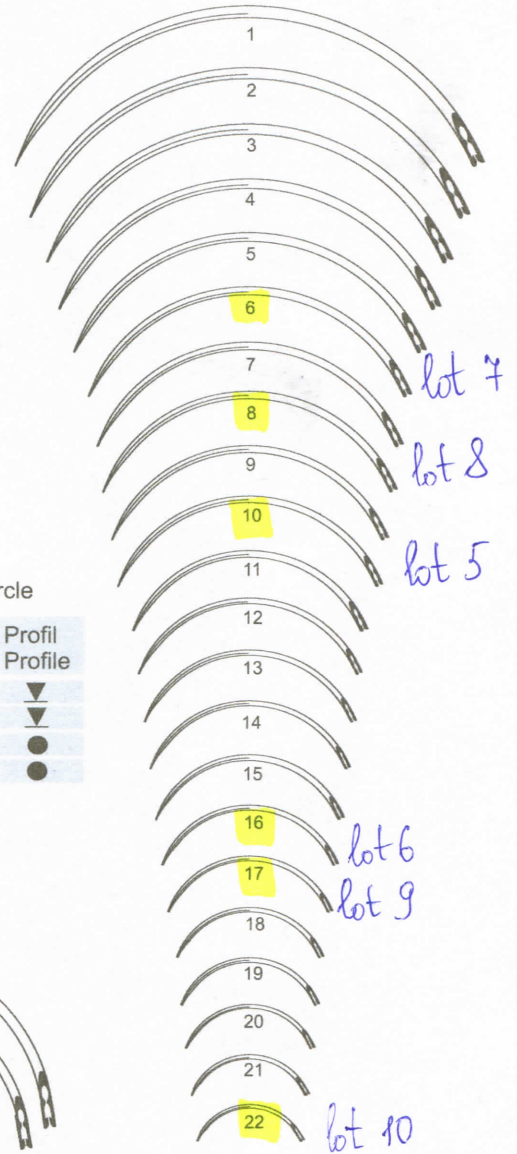

Haut- und Muskelnadeln  
Muscular and Skin Needles  
Aiguilles musculaires et cutanées  
Agujas musculares y cutáneas

**BE / BER**

**BE / BER** ⅓-Kreis • ⅓-curved

Bestell-Nr.: Ref.-No.:	Öhr Eye	Profil Profile
BE 559		▼
<b>BE 560</b>		▼
BER 561		●
<b>BER 562</b>		●

**GE / GER**

**GE / GER** ½-Kreis • ½-circle

Bestell-Nr.: Ref.-No.:	Öhr Eye	Profil Profile
GE 547		▼
<b>GE 548</b>		▼
GER 565		●
GER 566		●

**Ferguson**

**Ferguson** ½-Kreis • ½-circle

Bestell-Nr.: Ref.-No.:	Öhr Eye	Profil Profile
Ferguson 545		●
Ferguson 546		●

**Mayo / Mayo T**

**Mayo / Mayo T** ½-Kreis • ½-circle

Bestell-Nr.: Ref.-No.:	Öhr Eye	Profil Profile
Mayo 541		●
Mayo 542		●
MayoT 441		⊙
MayoT 442		⊙