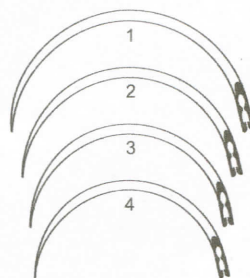

Haut- und Muskelnadeln  
Muscular and Skin Needles  
Aiguilles musculaires et cutanées  
Agujas musculares y cutáneas

**BE / BER**

**BE / BER** ⅓-Kreis • ⅓-curved

Bestell-Nr.: Ref.-No.:	Öhr Eye	Profil Profile
BE 559		▼
<b>BE 560</b>		▼
BER 561		●
<b>BER 562</b>		●

**GE / GER**

**GE / GER** ½-Kreis • ½-circle

Bestell-Nr.: Ref.-No.:	Öhr Eye	Profil Profile
GE 547		▼
<b>GE 548</b>		▼
GER 565		●
GER 566		●

**Ferguson**

**Ferguson** ½-Kreis • ½-circle

Bestell-Nr.: Ref.-No.:	Öhr Eye	Profil Profile
Ferguson 545		●
Ferguson 546		●

**Mayo / Mayo T**

**Mayo / Mayo T** ½-Kreis • ½-circle

Bestell-Nr.: Ref.-No.:	Öhr Eye	Profil Profile
Mayo 541		●
Mayo 542		●
MayoT 441		⊙
MayoT 442		⊙