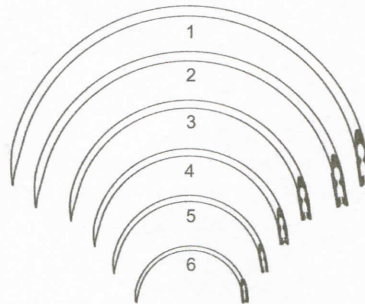

Haut- und Muskelnadeln  
Muscular and Skin Needles  
Aiguilles musculaires et cutanées  
Agujas musculares y cutáneas

**BE / BER**

**BE / BER** ⅓-Kreis • ⅓-curved

Bestell-Nr.: Ref.-No.:	Öhr Eye	Profil Profile
BE 559		▼
<b>BE 560</b>		▼
BER 561		●
<b>BER 562</b>		●

**GE / GER**

**GE / GER** ½-Kreis • ½-circle

Bestell-Nr.: Ref.-No.:	Öhr Eye	Profil Profile
GE 547		▼
<b>GE 548</b>		▼
GER 565		●
GER 566		●

**Ferguson**

**Ferguson** ½-Kreis • ½-circle

Bestell-Nr.: Ref.-No.:	Öhr Eye	Profil Profile
Ferguson 545		●
Ferguson 546		●

**Mayo / Mayo T**

**Mayo / Mayo T** ½-Kreis • ½-circle

Bestell-Nr.: Ref.-No.:	Öhr Eye	Profil Profile
Mayo 541		●
Mayo 542		●
MayoT 441		⊙
MayoT 442		⊙