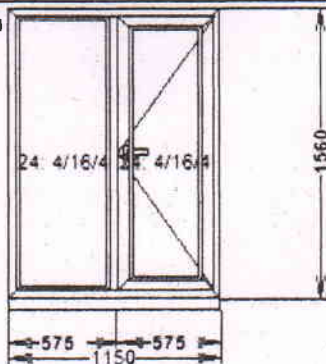

Доп. артикулы:	Окно №	Название	Ширина	Длина	Кол-во	Ед.изм
Позиция №: 3 Цвет: ALB Стекло обыкновенное Ширина: 1820 мм Высота: 1560 мм Количество: 11 x Описание: Подоконник - 350 мм Отлив - 110 мм		1 Fereastră Plafen E-line 60mm 				

Позиция №: 4 1 Fereastră Pfafen E-line 60mm

Цвет: ALB Стекло обыкновенное

Ширина: 1150 мм

Высота: 1560 мм

Количество: 1 x

Описание:

Подоконник - 350 мм

Отлив - 110 мм

Доп. артикулы:	Окно №	Название	Ширина	Длина	Кол-во	Ед.изм
Позиция №: 5	1 Fereastră Pfafen E-line 60mm					
Цвет: ALB	Стекло обыкновенное					
Ширина: 1720 мм						
Высота: 1600 мм						
Количество: 1 x						
Описание:						
Подоконник - 350 мм						
Отлив - 110 мм						