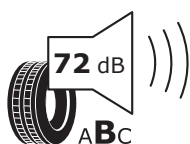

Viking 1562516

215/65 R 16 102 V XL C1