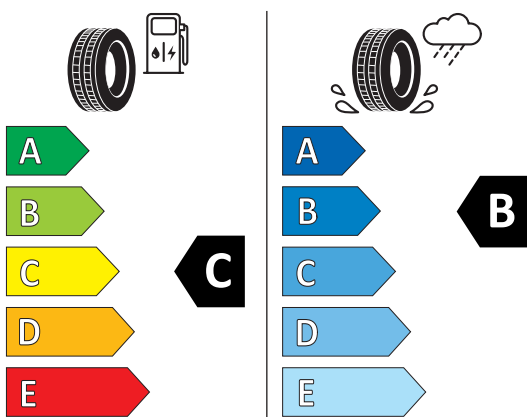

Fișă cu informații despre produs 225/65 R 17 Arivo Premio ARZ1 102H

Regulamentul delegat (UE) 2020/740

Denumirea sau marca comercială a furnizorului		ARIVO	
Denumirea comercială		PREMIO ARZ1	
Identificatorul tipului de pneu	Clasa de pneuri	2EAR146	C1
Indicativul dimensiunii pneului		225/65R17	
Simbolul categoriei de viteză		H 210 km/h	
Indicele capacității de încărcare		102	
Versiunea de sarcină		SL	
Clasa de eficiență a consumului de combustibil		C	
Clasa de aderență pe teren umed		B	
Clasa de zgomot exterior de rulare	Valoarea de zgomot exterior de rulare	B	70 dB
Pneu destinat utilizării în condiții extreme de zăpadă		Nu	
Pneu destinat utilizării în condiții extreme de polei		Nu	
Data începerii producției (Săptămână / An)		12/20	
Data încheierii producției (Săptămână / An)		-	
Adresa furnizorului		ARIVO, Taishan Road, Cao County, Heze City, 274400 Shandong Province China.	
Informații suplimentare			

Viking 1562516

215/65 R 16 102 V XL C1