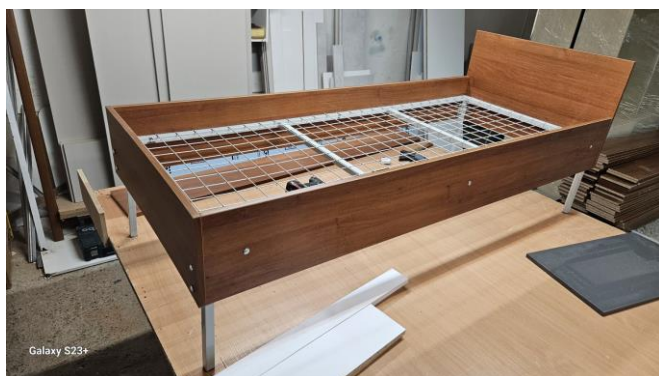

Lotul 1

Scaun ISO black C-
Producator – NOWYSTYL , Ucraina

Carcasa din metal, acoperită cu vopsea neagră polimerică, grosimea cadrului metalic 1.5mm. Atât șezutul cât și speteaza confecționate din lemn stratificat nu mai puțin de 9mm și capitonate cu stofă de calitate înaltă, care corespunde standardelor ISO. Termenul de exploatare să constituie nu mai puțin de 30 000 de cicluri, fără a fi afectată estetic și tehnic. Sarcina maximă de greutate pe produs - 100 kg. Masa scaunului să constituie nu mai mult de 5 kg. Scaunele suprapozabile minim 15 buc. și produse în condiție de uzină. Parametrii: Adâncimea scaunului 410 mm, Latimea scaun 470 mm, Inaltime produs 810 mm, Înălțimea scaunului de la podea 440 mm, Inaltimea spatarului minim 370 mm, Lățimea totală a produsului 545 mm Adâncimea totală a produsului 600 mm.

<https://ua.b2bnowystyl.com/ru/office-chairs/conference-chairs/iso.html>

Lotul 2

Dulap metalic pentru vestiar (cu 3 uși) - Tip Sum 431
Producator – Litpol , Ucraina

Dulap sudat și vopsit în condiții de fabrica, cu grosimea metalului 0,8mm. Dulap despartit în trei parti, pentru trei persoane. Fiecare parte a dulapului este dotata cu bara cu cuiere și o polița (sus), usa dotata cu lacata, identificator si elemente de aerisire a dulapului. Dulap dotat cu picioare sudate in conditii de fabrica, reglabile de 150mm. Suprafața metalică se acopere cu vopsea pulbere (culoare Corp RAL7035, Uși RAL-7035) cu tratament anticoroziune preliminar. Dimensiuni:1200 x600x1950mm

<https://litpolmebel.com/ru/content/15-uslugi>

Lotul 3

Pat confecționat din metal cu saltea (set) - Tip KDM 80
Producator – Litpol , Ucraina

Pat cu 1 nivel cu saltea. Carcas metalic executat din țevă patrată 40x40mm. Dimensiunile interioare ale patului: lungimea 210cm, lățimea 80cm, înălțimea spătarului lateral a patului 70cm, 40cm înălțimea patului, Saltea ortopedică 210x75cm, grosimea 18cm.