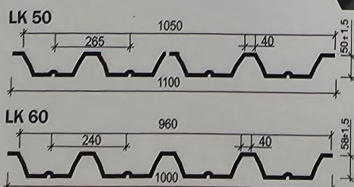

LK 50 / LK 60

pentru acoperișuri

pentru pereți

Înălțimea profilului ..... 50/58 mm
Lățimea foii totală .. 1100/1000 mm
Lățimea foii utilă ..... 1050/950 mm
Lungimea foii ..... 100 - 12000 mm