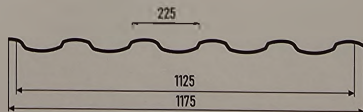

TIGLĂ METALICĂ

DAKIA

NEW

| | | | |
|--|---------|--------------------------------|---------|
| Lungimea foi min | 500 mm | Lățimea foi totală | 1205 mm |
| Lungimea foi recomandată până la | 5000 mm | Lățimea foi utilă | 1100 mm |
| Lungimea foi max | 8000 mm | Înălțimea profilului | 50 mm |
| Lungimea valului | 350 mm | Grosimea metalului de la | 0,45 mm |

MELANO

| | | | |
|--|---------|--------------------------------|---------|
| Lungimea foi min | 500 mm | Lățimea foi totală | 1210 mm |
| Lungimea foi recomandată până la | 5000 mm | Lățimea foi utilă | 1142 mm |
| Lungimea foi max | 8000 mm | Înălțimea profilului | 52 mm |
| Lungimea valului | 350 mm | Grosimea metalului de la | 0,45 mm |

FLORENȚIA

| | | | |
|--|---------|--------------------------------|---------|
| Lungimea foi min | 700 mm | Lățimea foi totală | 1175 mm |
| Lungimea foi recomandată până la | 5000 mm | Lățimea foi utilă | 1125 mm |
| Lungimea foi max | 8000 mm | Înălțimea profilului | 52 mm |
| Lungimea valului | 350 mm | Grosimea metalului de la | 0,45 mm |

LIDER

| | | | |
|--|---------|--------------------------------|---------|
| Lungimea foi min | 500 mm | Lățimea foi totală | 1190 mm |
| Lungimea foi recomandată până la | 5000 mm | Lățimea foi utilă | 1100 mm |
| Lungimea foi max | 8000 mm | Înălțimea profilului | 39 mm |
| Lungimea valului | 350 mm | Grosimea metalului de la | 0,40 mm |