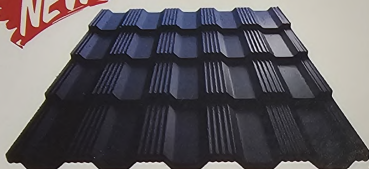

TIGLĂ METALICĂ

DAKIA

NEW

| | | | |
|--|---------|--------------------------------|---------|
| Lungimea foi min | 500 mm | Lățimea foi totală | 1205 mm |
| Lungimea foi recomandată până la | 5000 mm | Lățimea foi utilă | 1100 mm |
| Lungimea foi max | 8000 mm | Înălțimea profilului | 50 mm |
| Lungimea valului | 350 mm | Grosimea metalului de la | 0,45 mm |

MELANO

| | | | |
|--|---------|--------------------------------|---------|
| Lungimea foi min | 500 mm | Lățimea foi totală | 1210 mm |
| Lungimea foi recomandată până la | 5000 mm | Lățimea foi utilă | 1142 mm |
| Lungimea foi max | 8000 mm | Înălțimea profilului | 52 mm |
| Lungimea valului | 350 mm | Grosimea metalului de la | 0,45 mm |