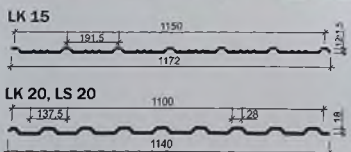

LS 20

pentru pereți

Înălțimea profilului ..... 12/18 mm
Lățimea foii totală .. 1172/1140 mm
Lățimea foii utilă ..... 1150/1100 mm
Lungimea foii 500/100 - 12000 mm

LK 35

pentru acoperișuri