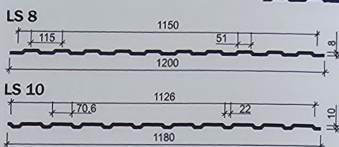

MELANO

| | | | |
|--|---------|--------------------------------|---------|
| Lungimea foi min | 500 mm | Lățimea foi totală | 1210 mm |
| Lungimea foi recomandată până la | 5000 mm | Lățimea foi utilă | 1142 mm |
| Lungimea foi max | 8000 mm | Înălțimea profilului | 52 mm |
| Lungimea valului | 350 mm | Grosimea metalului de la | 0,45 mm |

FLORENȚIA

| | | | |
|--|---------|--------------------------------|---------|
| Lungimea foi min | 700 mm | Lățimea foi totală | 1175 mm |
| Lungimea foi recomandată până la | 5000 mm | Lățimea foi utilă | 1125 mm |
| Lungimea foi max | 8000 mm | Înălțimea profilului | 52 mm |
| Lungimea valului | 350 mm | Grosimea metalului de la | 0,45 mm |

LIDER

| | | | |
|--|---------|--------------------------------|---------|
| Lungimea foi min | 500 mm | Lățimea foi totală | 1190 mm |
| Lungimea foi recomandată până la | 5000 mm | Lățimea foi utilă | 1100 mm |
| Lungimea foi max | 8000 mm | Înălțimea profilului | 39 mm |
| Lungimea valului | 350 mm | Grosimea metalului de la | 0,40 mm |

LS 8 / LS 10

pentru pereți

Înălțimea profilului 8/10 mm
Lățimea foii totală 1200/1180 mm
Lățimea foii utilă ..1150/1126 mm
Lungimea foii 100 - 8000 mm

LK 20

pentru acoperișuri

LK 15

pentru acoperișuri

LS 20