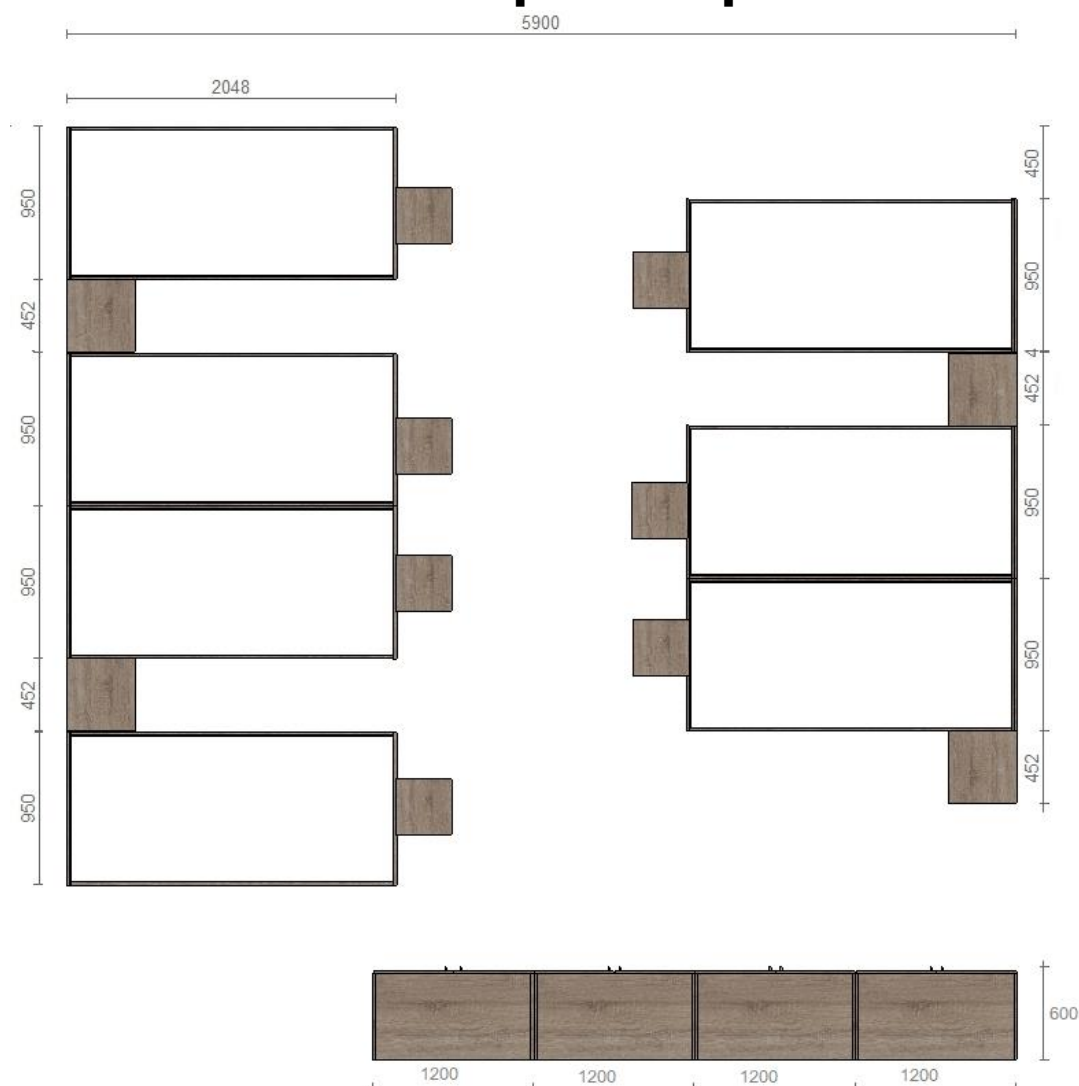

Specificații și date tehnice de execuție:

1. Raft metalic:

Raft metalic cu 5 polite metalice 1200x2000x400 mm

120 kg/polita – greutate distribuita uniform

Picioare metalice dintr-o singura piesa

Cadru metalic argintiu

Montaj cu șurub

LOTUL 7

Odaie cazarma pentru 7 persoane. Et. 2

Schiță interior dulap.