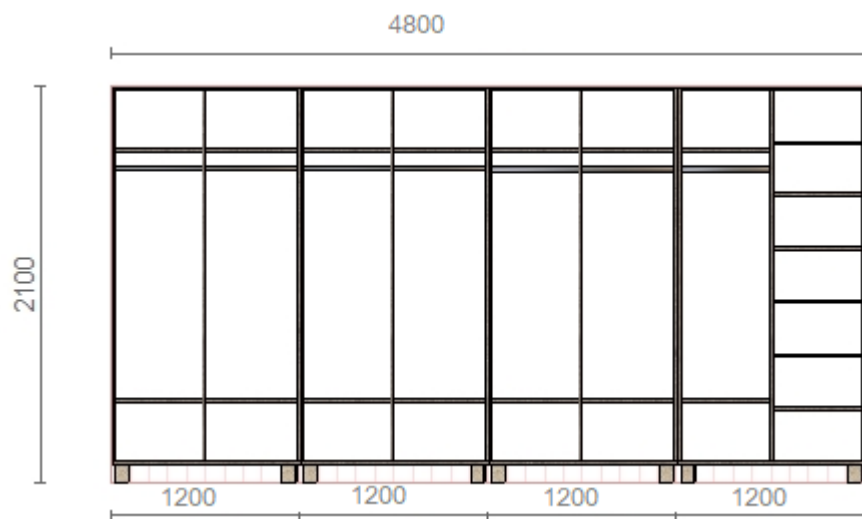

Noptiera

Pat cu saltea 2050*950*950mm