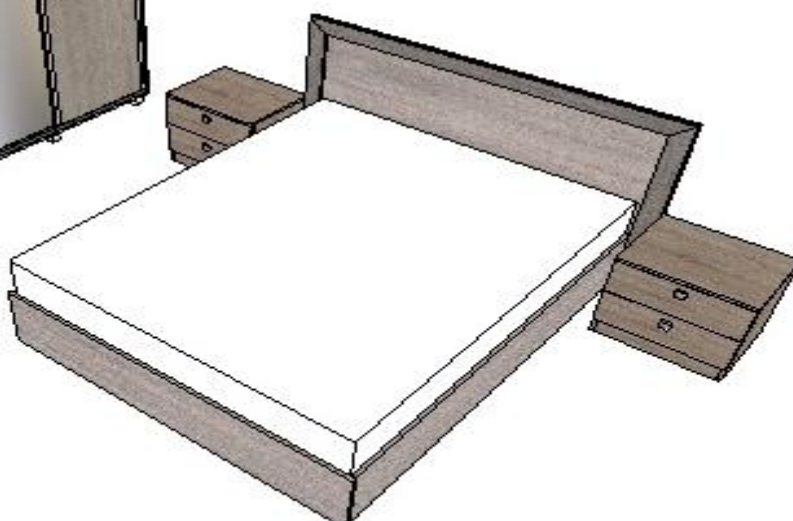

3.Dulap cupeu .

Dimensiuni 1300*2100*600 mm.

Corp executat din PAL melaminat cu gr. 18 mm; cant PVC gr. 0,6 mm.

Usi cupeu din oglinda.

Feronerie: picior cromat h=100mm, bara pentru cuiere.

4.Canapea extensibila.

Lățimea: 230 cm

Adâncimea șezutului: 77 cm

Adâncimea canapelei: 100 cm

Înălțimea: 80 cm

Suprafața pentru dormit: 190 cm x 155 cm.

5. Noptiera.

Dimensiuni 452*500*500 mm.

Corp executat din PAL melaminat cu gr. 18 mm; cant PVC gr. 0,6 mm.

Fațada executată din PAL melaminat cu gr. 18 mm, cant PVC 2 mm.

Feronerie: glisieră cu bile.

Pozitia 2 – Odai et.5

Etajul 5
Camera VIP , odaia 2

Canapea extensibila
Masuta cafea
Masa
Scaun 4 buc.

Dulap haine 1.2*2.1*0.6
Pat dublu 1.6*2.0
Noptiere - 2 buc.

Specificații și date tehnice de execuție:

1.Pat dormitor .

Dimensiuni 1600*2000*900 mm.

Corp executat din PAL melaminat cu gr. 18 mm; cant PVC gr. 2.0 mm.

Carcasa ortopedica 1600*2000 mm

Saltea 1600*2000 mm