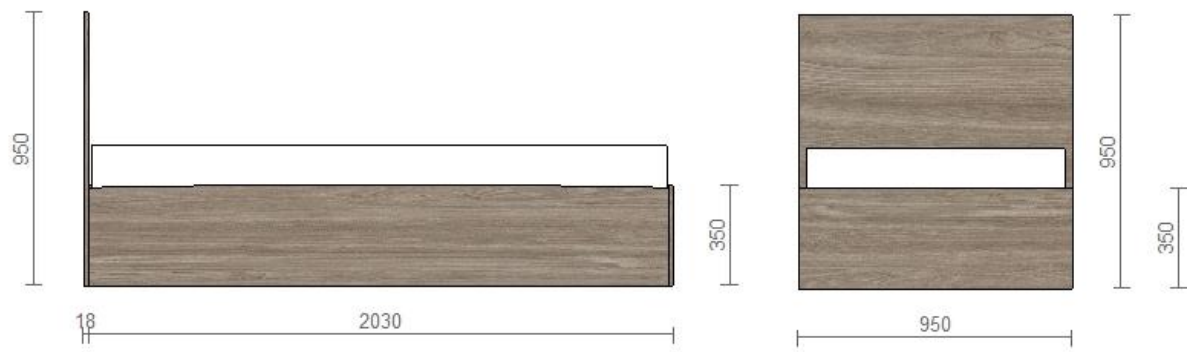

1.Set mobila bucatarie.

Dimensiuni 2000*1400*850 mm.

Corp executat din PAL melaminat cu gr. 18 mm; cant PVC gr. 0,6 mm.

Fațada executată din Pal melaminat gr. 18 mm, cant PVC gr. 2.0 mm.

Blat gr. 38 mm

Feronerie: balamale cu închidere lentă, picior plastic h=100mm, manerele coordonate cu beneficiarul.

Picioare metalice dintr-o singura piesa

Cadru metalic argintiu

Montaj cu șurub

LOTUL 7

Odaie cazarma pentru 7 persoane. Et. 2

Schiță interior dulap.

Noptiera

Pat cu saltea 2050*950*950mm