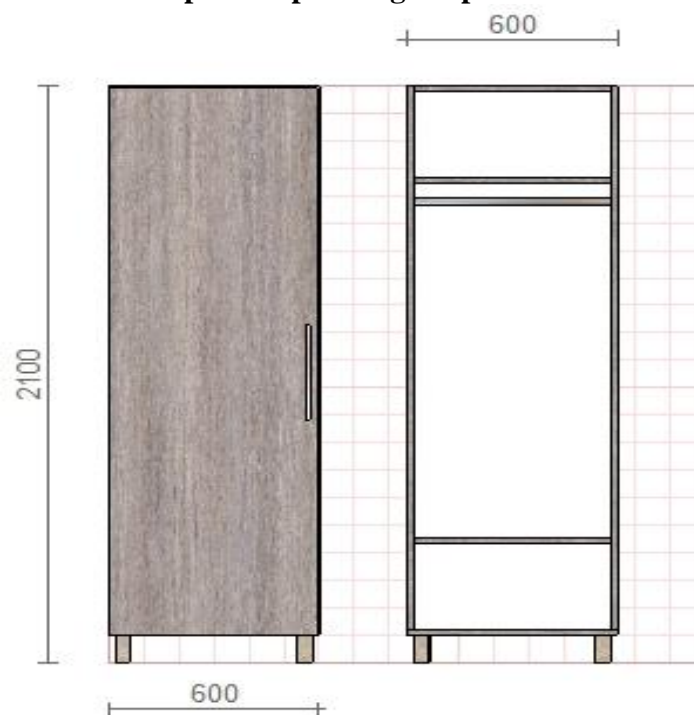

Specificații și date tehnice de execuție:
1. Dulap haine.

Dimensiuni 1200*2100*600 mm.

Corp executat din PAL melaminat cu gr. 18 mm; cant PVC gr. 0,6 mm.

Fațada executată din PAL melaminat cu gr. 18 mm, cant PVC 2 mm.

Saltea 900*2000 mm.

Saltea 900*2000 mm

Caracteristici generale

Tip: standard

Dimensiune (mm): 900x2000

Baza: arcuri dependente

Inaltime (mm): 200

Suplimentar Umplutura: burete, sintepon, thermofelt

Material husa: jacquard, sintepon

Rigiditate: medie Greutate pe loc (kg): 80

Iarna-vara: da

Pat cu saltea 2050*950*950mm

LOTUL nr. 11 Dulap haine dublu

Dulap haine.

Dimensiuni 1200*2100*600 mm.

Corp executat din PAL melaminat cu gr. 18 mm; cant PVC gr. 0,6 mm.

Dimensiuni 600*2100*600 mm.

Corp executat din PAL melaminat cu gr. 18 mm; cant PVC gr. 0,6 mm.

Fațada executată din PAL melaminat cu gr. 18 mm, cant PVC 2 mm.

Feronerie: balamale cu închidere lentă; picior reglabil h=100 mm, imitare nichel, mâner cromat, cuier extractibil.