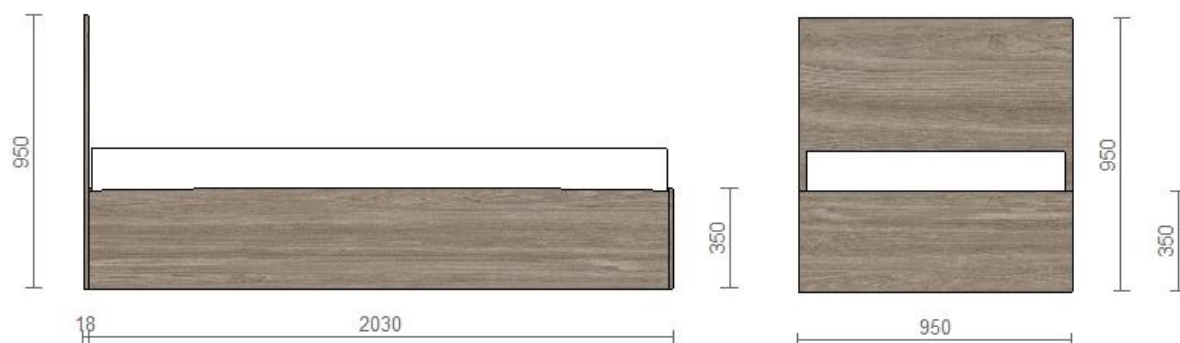

Saltea 900*2000 mm.

Saltea 900*2000 mm

Caracteristici generale

Tip: standard

Dimensiune (mm): 900x2000

Baza: arcuri dependente

Inaltime (mm): 200

Suplimentar Umplutura: burete, sintepon, thermofelt

Material husa: jacquard, sintepon

Rigiditate: medie Greutate pe loc (kg): 80

Iarna-vara: da

Pat cu saltea 2050*950*950mm

LOTUL nr. 11 Dulap haine dublu

Dulap haine.

Dimensiuni 1200*2100*600 mm.

Corp executat din PAL melaminat cu gr. 18 mm; cant PVC gr. 0,6 mm.

Fașada executată din PAL melaminat cu gr. 18 mm, cant PVC 2 mm.

Feronerie: balamale cu închidere lentă; picior reglabil h=100 mm, imitare nichel, mâner cromat, cuier extractibil.