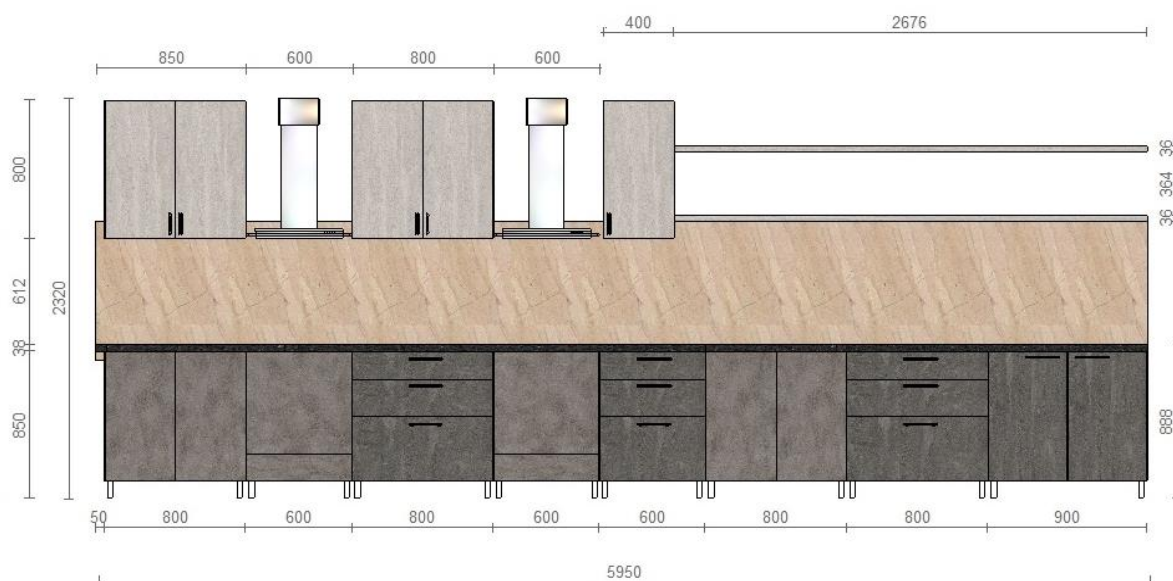

1.Set mobila bucatarie.

Dimensiuni 2000*1400*850 mm.

Corp executat din PAL melaminat cu gr. 18 mm; cant PVC gr. 0,6 mm.

Fațada executată din Pal melaminat gr. 18 mm, cant PVC gr. 2.0 mm.

Blat gr. 38 mm

Feronerie: balamale cu închidere lentă, picior plastic h=100mm, manerele coordonate cu beneficiarul.

Feronerie: glisieră cu bile.

3.Masuta pentru cafea .

Dimensiuni 850*450*400 mm.

Blat din sticla securizata, picioare din otel cromat.

LOTUL 4

1.Canapea

Dimensiuni 2800*2470*920 mm.

Cadrul confecționat din lemn, bloc de arcuri independente, spumă poliuritanică de înaltă densitate cu efect de puf de pană, iernier sintetic. Tapițat cu stofă.

2.Set masa cafea.

Dimensiuni 900*500*450 mm.

Corp executat din PAL melaminat cu gr. 18 mm; cant PVC gr. 2.0 mm.

Material picioare din metal.

Lotul 5 Mobilier bucatarie.

Set mobilier bucatarie cazarma
10 seturi.

Plita electrica 2 buc.

Hota 2 buc.

Chiuveta 1 buc.

Masa inox 2.0*0.75*0.8

Specificații și date tehnice de execuție:

1.Set mobilier bucatarie.

Dimensiuni 5950*2320*600 mm.

Corp executat din PAL melaminat cu gr. 18 mm; cant PVC gr. 0,6 mm.