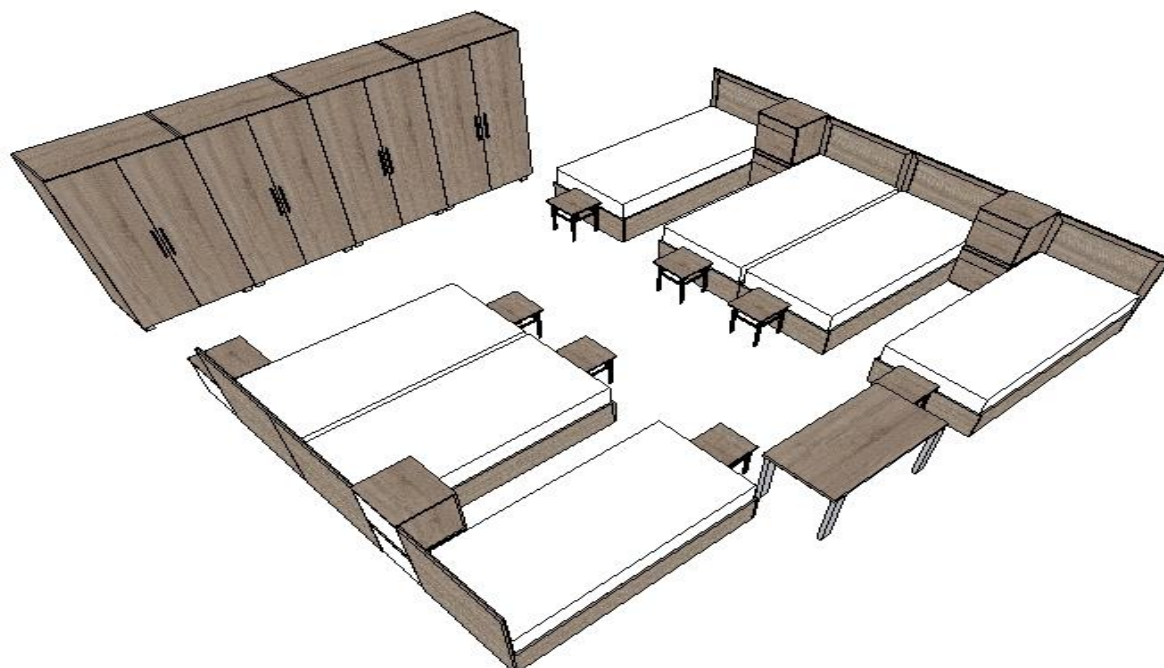

Pat cu saltea 2050*950*950mm