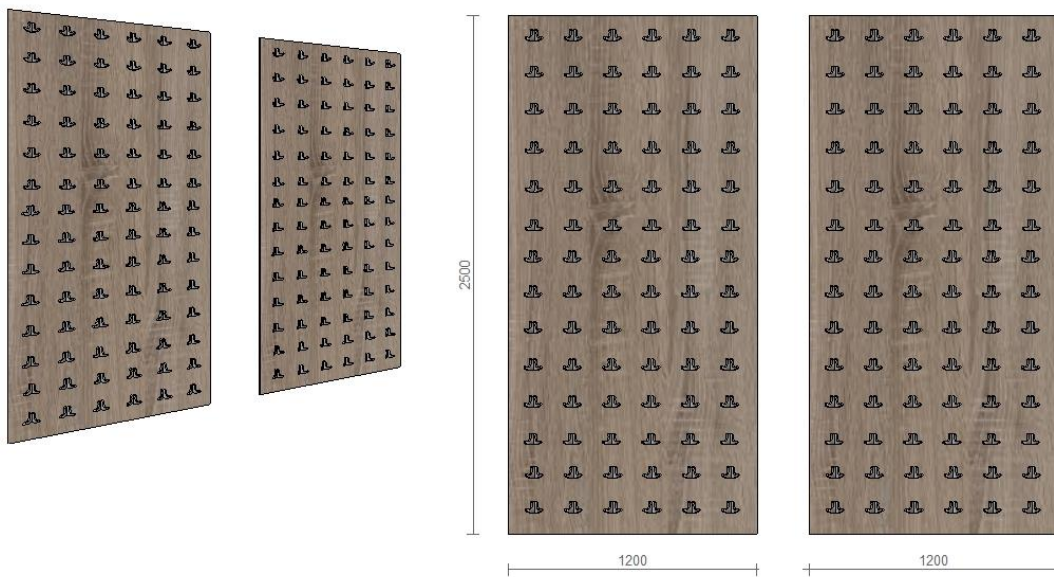

Lotul nr. 8
Poziția 1
Birou et.1 recepie