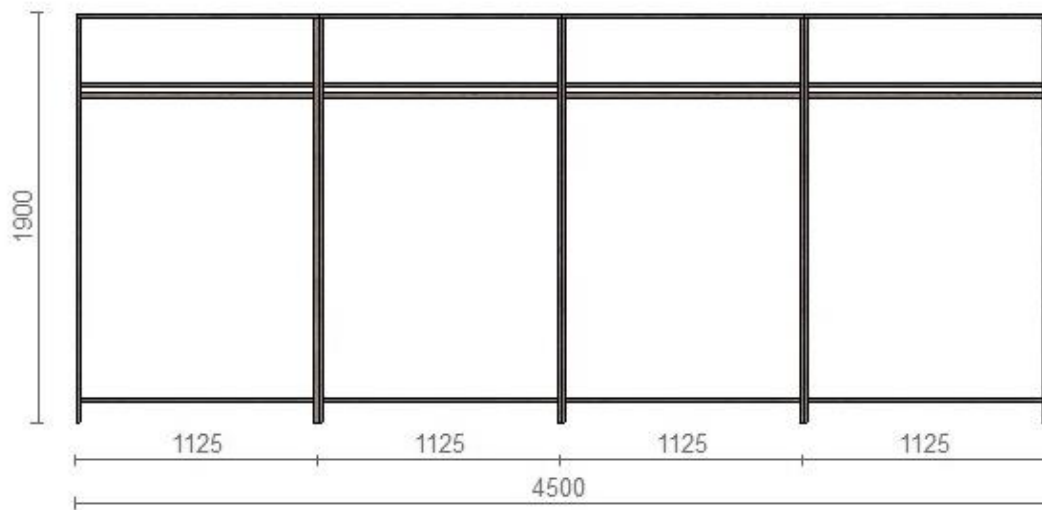

1.Set mobila bucatarie.

Dimensiuni 2000*1400*850 mm.

Corp executat din PAL melaminat cu gr. 18 mm; cant PVC gr. 0,6 mm.

Fațada executată din Pal melaminat gr. 18 mm, cant PVC gr. 2.0 mm.

Blat gr. 38 mm

Feronerie: balamale cu închidere lentă, picior plastic h=100mm, manerele coordonate cu beneficiarul.

3.Dulap cupeu .

Dimensiuni 1300*2100*600 mm.

Corp executat din PAL melaminat cu gr. 18 mm; cant PVC gr. 0,6 mm.

Usi cupeu din oglinda.

Feronerie: picior cromat h=100mm, bara pentru cuiere.

4.Canapea extensibila.

Lățimea: 230 cm

Adâncimea șezutului: 77 cm

Adâncimea canapelei: 100 cm

Înălțimea: 80 cm

Suprafața pentru dormit: 190 cm x 155 cm.

5. Noptiera.

Dimensiuni 452*500*500 mm.

Corp executat din PAL melaminat cu gr. 18 mm; cant PVC gr. 0,6 mm.

Specificații și date tehnice de execuție:
1. Dulap haine.

Dimensiuni 1200*2100*600 mm.

Corp executat din PAL melaminat cu gr. 18 mm; cant PVC gr. 0,6 mm.

Fațada executată din PAL melaminat cu gr. 18 mm, cant PVC 2 mm.