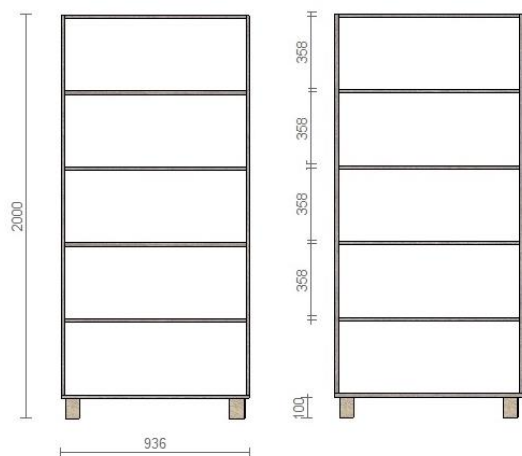

RAFT PENTRU ACTE

Raft pentru mape 936*2000*400 mm

LOTUL nr. 9 Pozitia 1

Scaun ISO WOOD

Metal, placaj , plastic. Dimensiuni 53*56*86 cm

Culoarea se coordonează cu beneficiarul.
PAL melaminat Kronospan, imitare lemn.