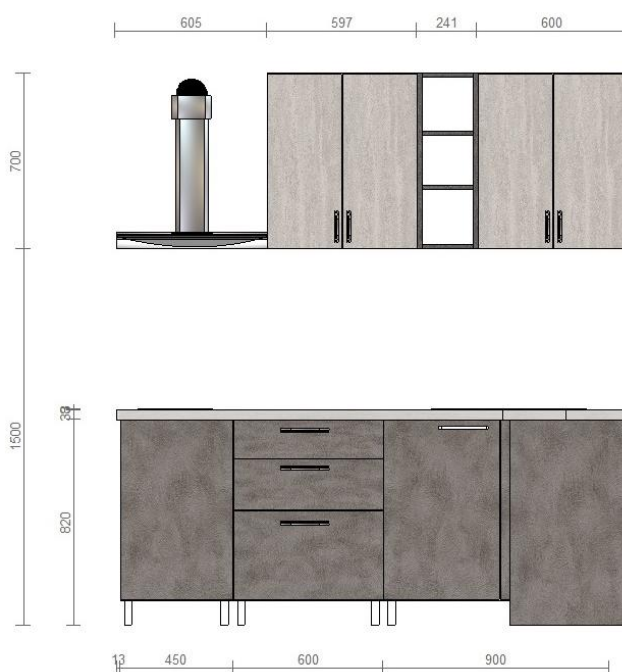

ANEXA NR. 3

CAIETUL DE SARCINI CĂMINUL

LOTUL nr. 3

Pozitia 1 – Odaia delagații tip 1

Odaia VIP et. 1
Bucatarie