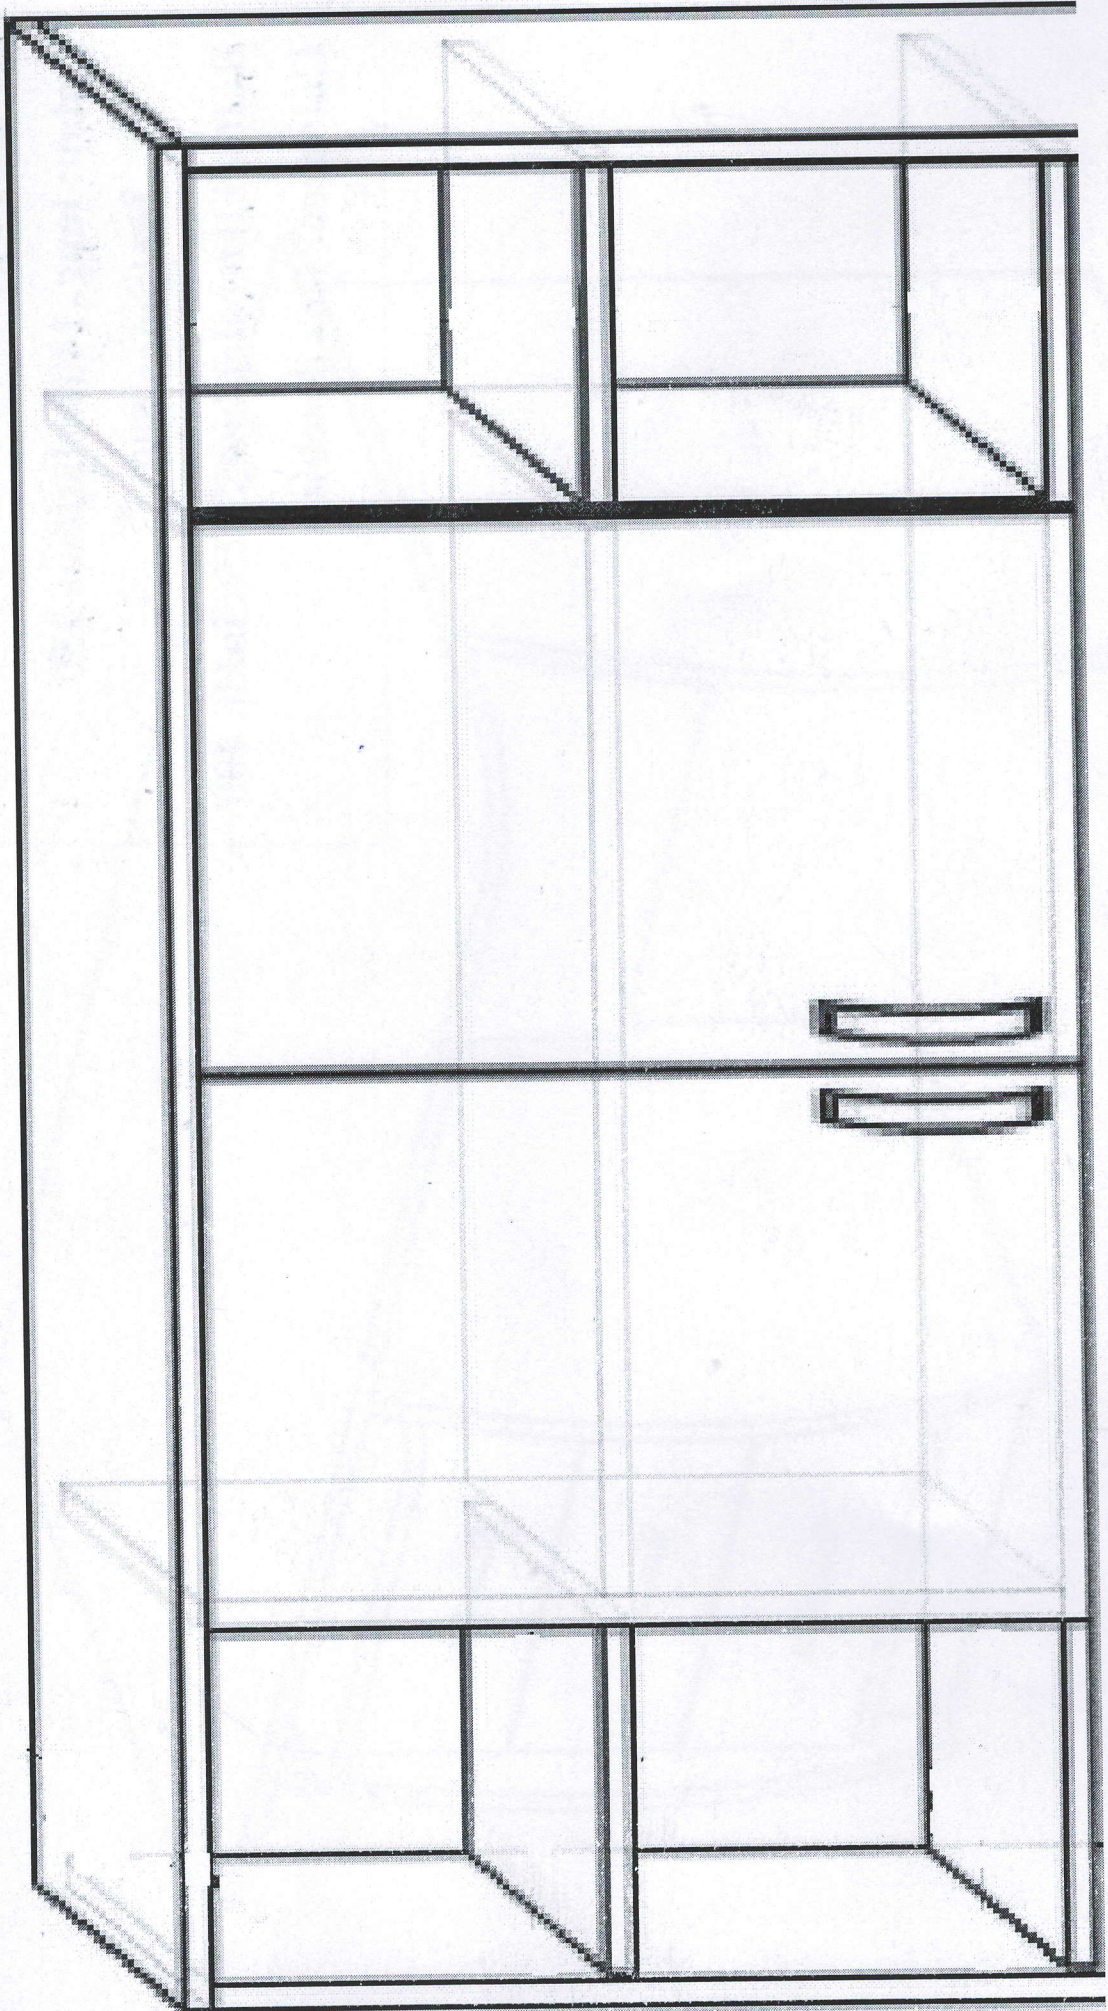

Culoarea: Verde deschis

888

ca nr. 86

1850

808

850

Handwritten notes on a yellow sticky note, partially obscured and difficult to read. Some legible words include "mobilă" (furniture).

Gradinița 211 ” Voinicel”

Grupa № 5

Dulap: lung. 1400x lățimea 250

Înălțimea 800

Rafturi laterale: lung. 225x înălț. 400

Culoarea: Galben/ ușile verde deschis

88

area nr. 84

Gradinița 211 ” Voinicel”

Grupa № 14

Dulap: lung. 1400x lățimea 250

Înălțimea 800

Rafturi laterale: lung. 225x înălț. 400

Culoarea: Roz deschis

set

anda n. 87

Gradinița 211 ” Voinicel”

Grupa № 14

Masa: lung. 1400x lățimea 650

Înălțimea 750

Culoarea: Roz deschis

set

aurora nr. 88

A. Polixe de sus cu 2 nive si o usă

- Lungimea - 130cm
- Înălțimea - 37cm
- Lățimea - 37cm