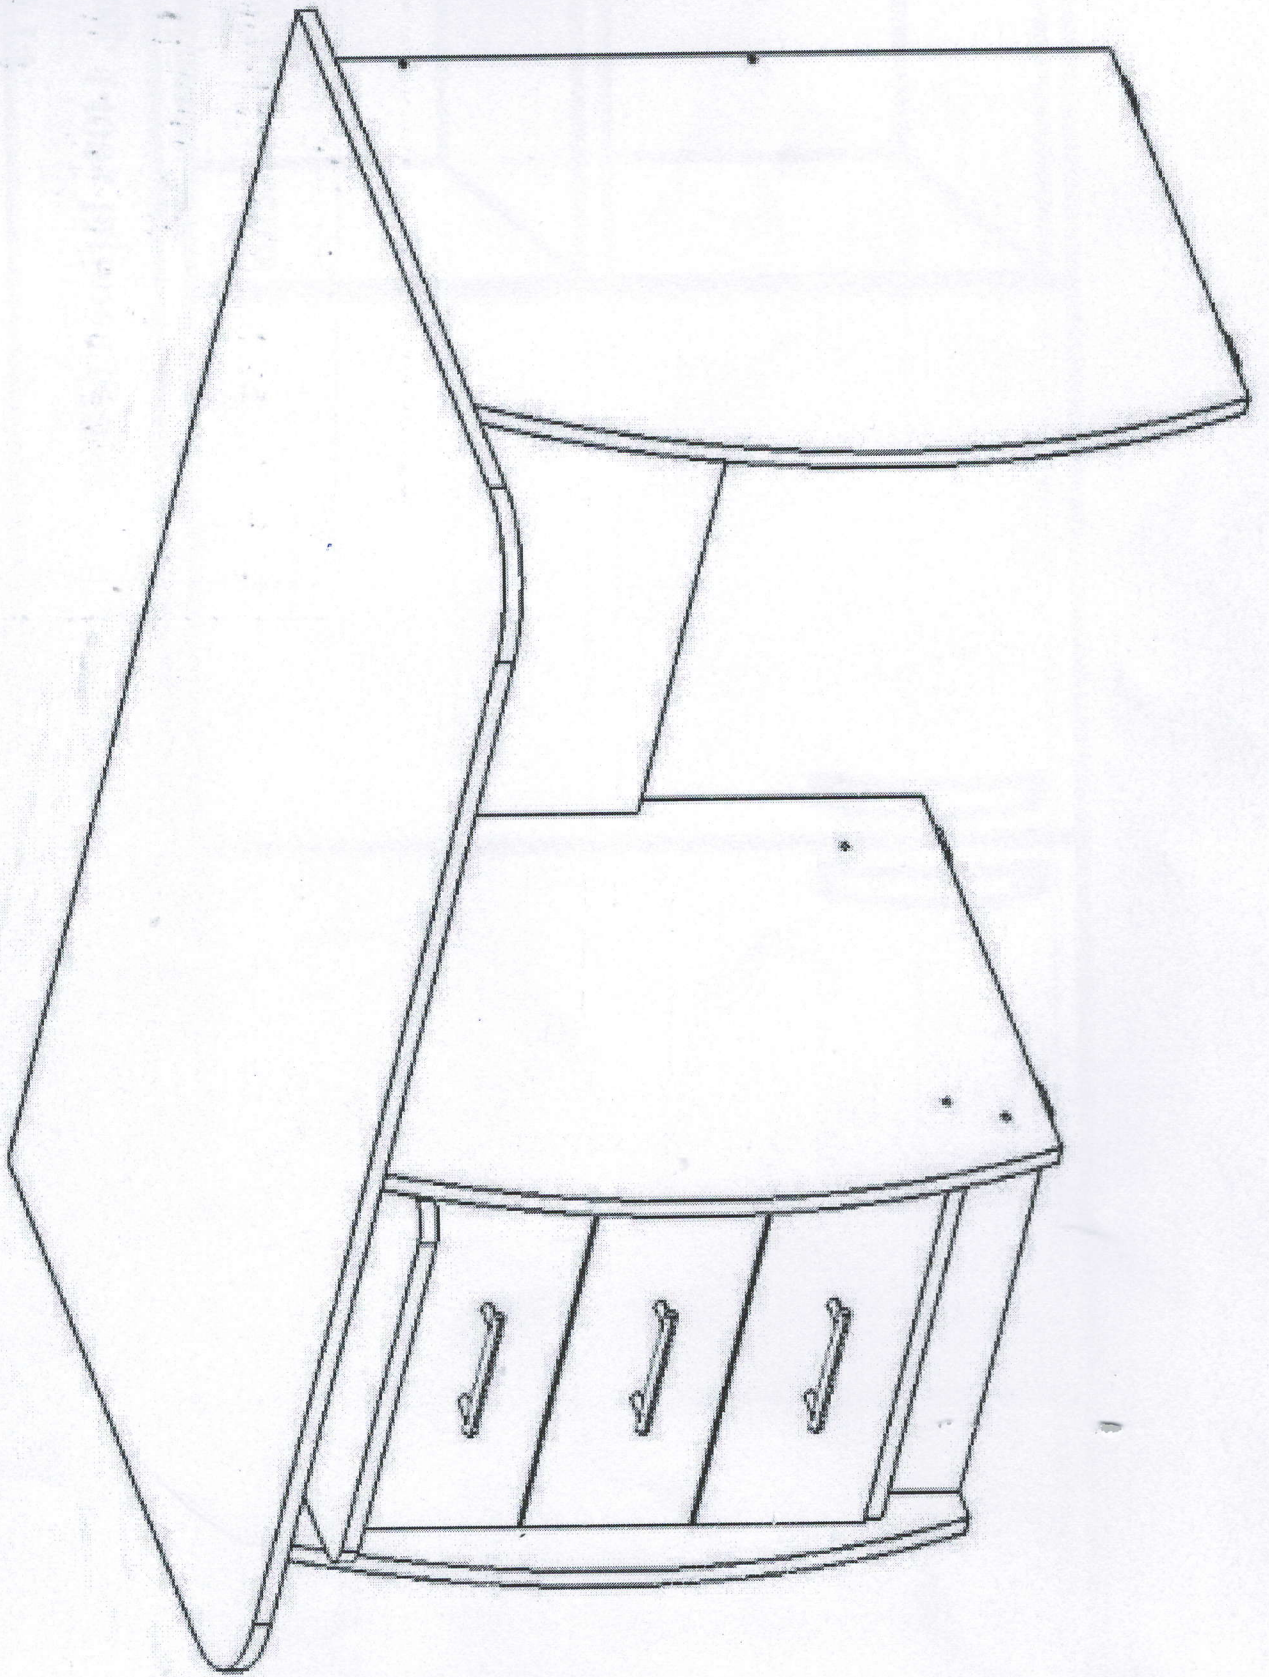

set

anda n. 87