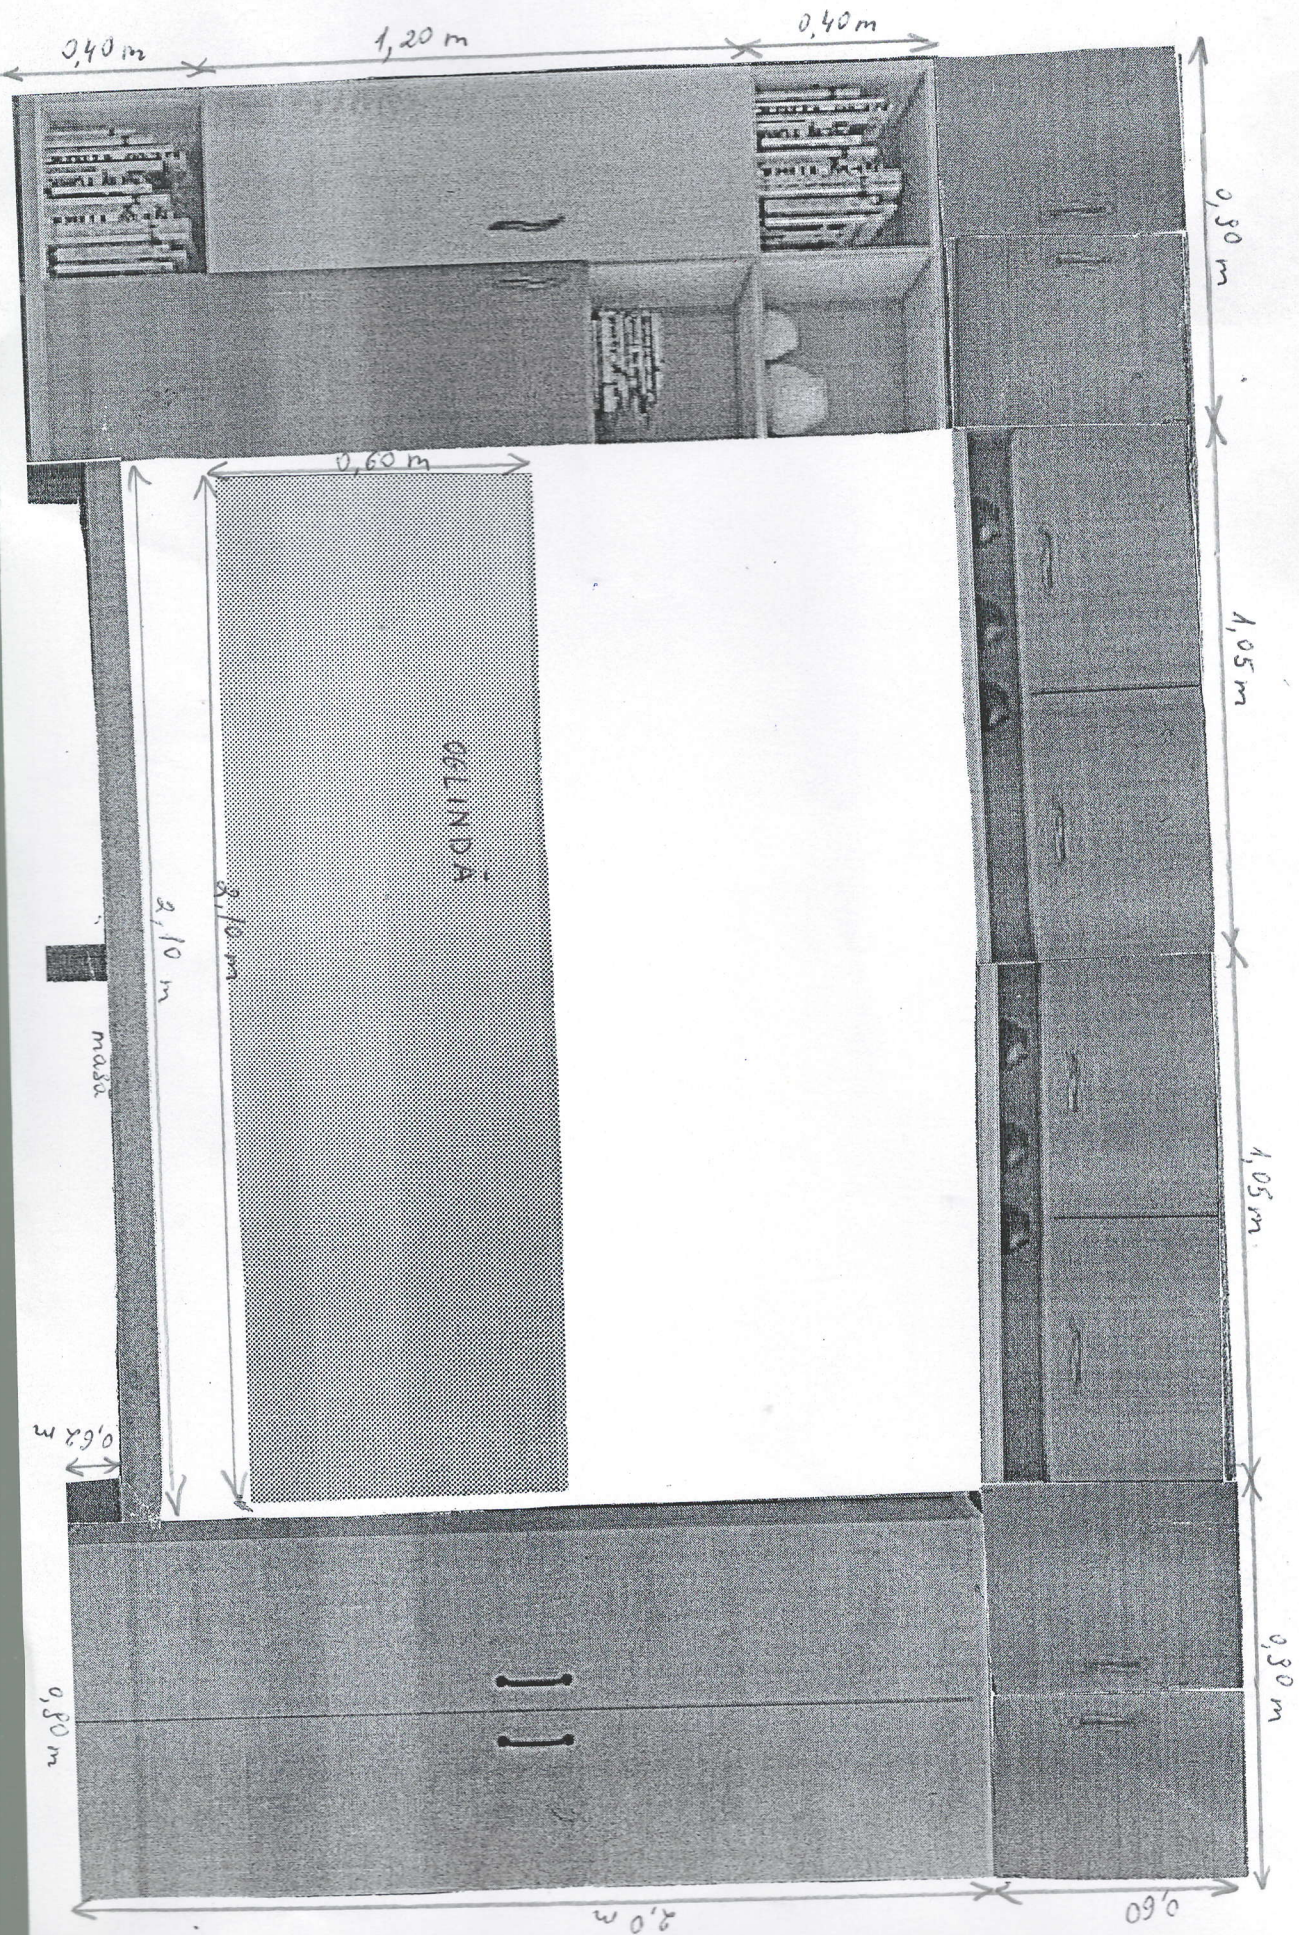

ANEXA nr. 99

MEȘ nr. 14

aula nr. 86

set

Gradinița 211 ” Voinicel”

Grupa № 5

Masa: lung. 1400x lățimea 650

Înălțimea 750

Culoarea: Verde deschis

888

ca nr. 86

1850

808

850

Handwritten notes on a yellow sticky note, partially obscured and difficult to read. Some legible words include "mobilă" (furniture).

Gradinița 211 ” Voinicel”

Grupa № 5

Dulap: lung. 1400x lățimea 250

Înălțimea 800

Rafturi laterale: lung. 225x înălț. 400

Culoarea: Galben/ ușile verde deschis

88

area nr. 84

Gradinița 211 ” Voinicel”

Grupa № 14

Dulap: lung. 1400x lățimea 250

Înălțimea 800

Rafturi laterale: lung. 225x înălț. 400

Culoarea: Roz deschis

set

anda n. 87

Gradinița 211 ” Voinicel”