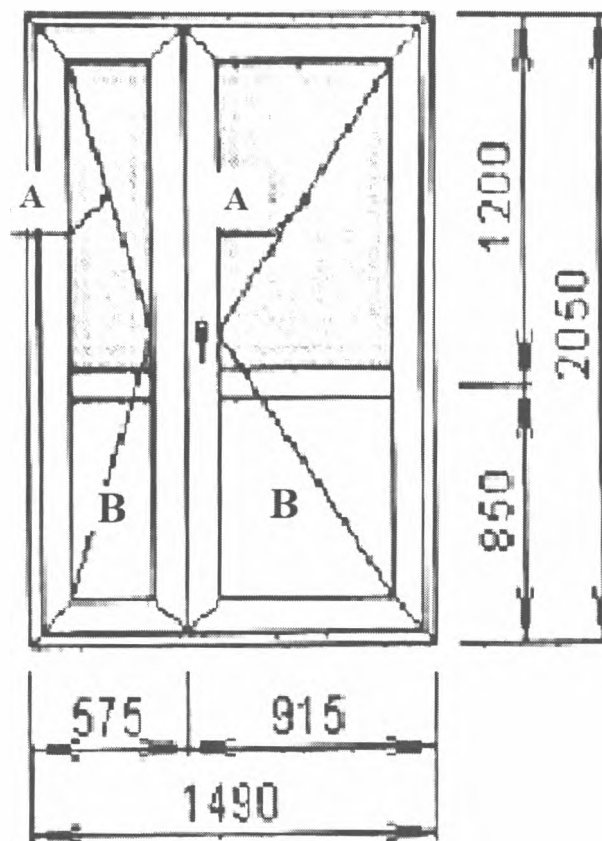

**Vitrailiu PVC de exterior, culoarea alb
interior/cafeniu exterior - 1 bucata
(locul instalarii, str. N. Testemitanu, 25)**

**A - geam termopan Krizet
B - panou sandwich**

Leoluca

**Usa PVC de exterior in doua canaturi, culoare cafenie - 1 buc.
(locul instalarii str. Malina Mica, 68)**

**A - geam termopan
B - panou sandwich**

Scrive

Usa PVC de exterior in doua canaturi, culoare cafenie - 1 buc.
(locul instalarii str. Malina Mica, 68)

A - geam termopan

B - panou sandwich

Scania

Ferestre din aluminiu 4 camere, cu punte termica 24mm. dubla deschidere, geam termopan, HP Bronz, izoare termica si fonica, culoare alb interior - cafeniu exterior, culoare si forma identica cu cea existenta - 3 buc.

(locul instalarii str. Stefan cel Mare si Sfint, 165)

Scara

Ferestre din aluminiu 4 camere, cu punte termica 24mm. dubla deschidere, geam termopan, HP Bronz, izoare termica si fonica, culoare alb interior - cafeniu exterior, culoare si forma identica cu cea existenta - 3 buc.