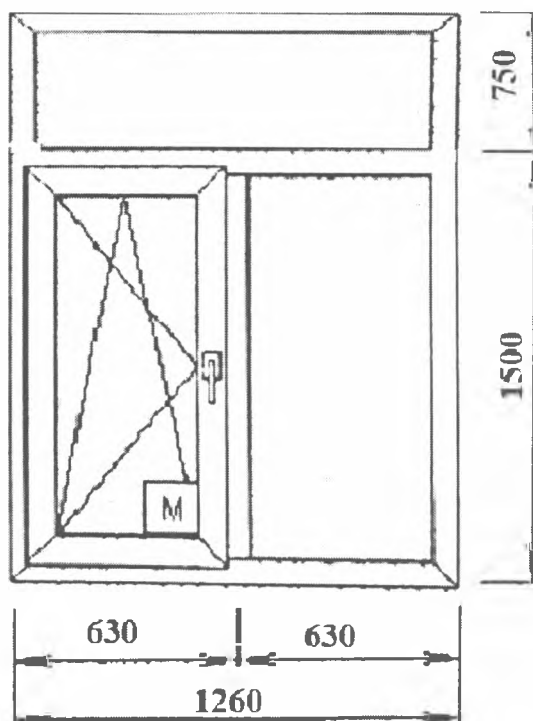

Ferestre din aluminiu 4 camere, cu punte termica 24mm. dubla deschidere, geam termopan, HP Bronz, izoare termica si fonica, culoare alb interior - cafeniu exterior, culoare si forma identica cu cea existenta - 3 buc.

(locul instalarii str. Stefan cel Mare si Sfint, 165)

Scociu