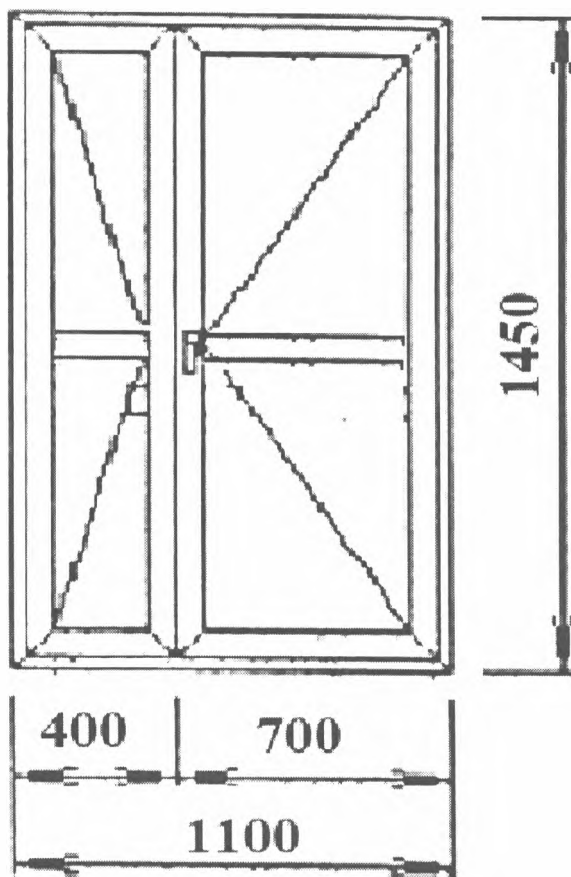

**A - geam termopan
B - panou sandwich**

Scrive

Usa PVC de exterior in doua canaturi, culoare cafenie - 1 buc.
(locul instalarii str. Malina Mica, 68)

A - geam termopan

B - panou sandwich

Scania

Ferestre din aluminiu 4 camere, cu punte termica 24mm. dubla deschidere, geam termopan, HP Bronz, izoare termica si fonica, culoare alb interior - cafeniu exterior, culoare si forma identica cu cea existenta - 3 buc.

(locul instalarii str. Stefan cel Mare si Sfint, 165)

Scara

Ferestre din aluminiu 4 camere, cu punte termica 24mm. dubla deschidere, geam termopan, HP Bronz, izoare termica si fonica, culoare alb interior - cafeniu exterior, culoare si forma identica cu cea existenta - 3 buc.

(locul instalarii str. Stefan cel Mare si Sfint, 165)

Scociu

Vitraliu PVC cu usa, placat cu panouri sandwich - 1 bucata

(locul instalarii str. N.Testemitanu, 2)

Scaria

Vitrăliu PVC cu usa, placat cu panouri sandwich - 1 bucata**(locul instalării str. N. Testemitanu, 2)***Seavie*

Usa interioara din PVC, placata cu sandwich - 1 buc.

(locul instalarii str. Stefan cel Mare si Sfint, 165)

Scopinc

Usa interioara din PVC, placata cu sandwich - 1 buc.

(locul instalarii str. Stefan cel Mare si Sfint, 165)