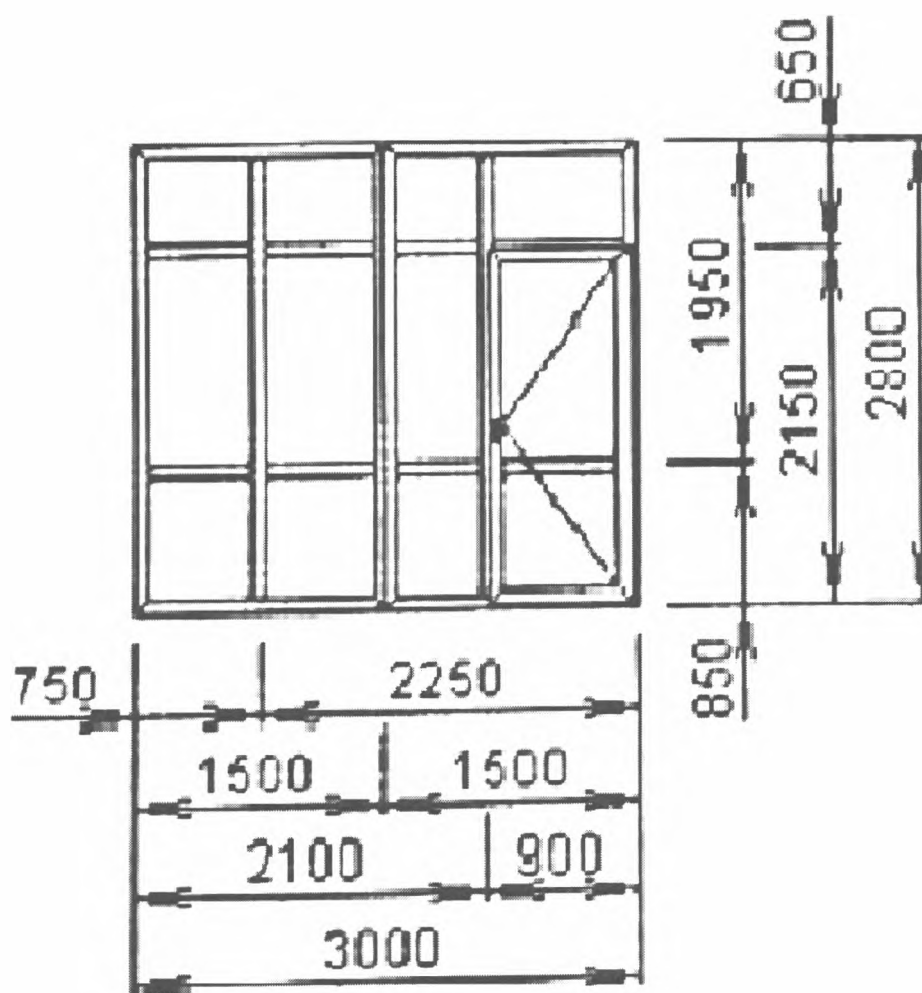

Vitrăliu PVC cu usa, placat cu panouri sandwich - 1 bucata

(locul instalării str. N. Testemitanu, 2)

Seavie