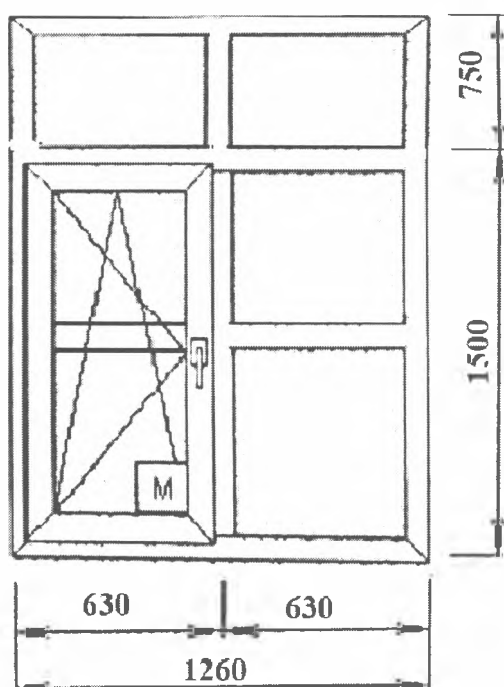

**A - geam termopan
B - panou sandwich**

Scrive

Usa PVC de exterior in doua canaturi, culoare cafenie - 1 buc.
(locul instalarii str. Malina Mica, 68)

A - geam termopan

B - panou sandwich

Scania

Ferestre din aluminiu 4 camere, cu punte termica 24mm. dubla deschidere, geam termopan, HP Bronz, izoare termica si fonica, culoare alb interior - cafeniu exterior, culoare si forma identica cu cea existenta - 3 buc.

(locul instalarii str. Stefan cel Mare si Sfint, 165)

Scara

Ferestre din aluminiu 4 camere, cu punte termica 24mm. dubla deschidere, geam termopan, HP Bronz, izoare termica si fonica, culoare alb interior - cafeniu exterior, culoare si forma identica cu cea existenta - 3 buc.