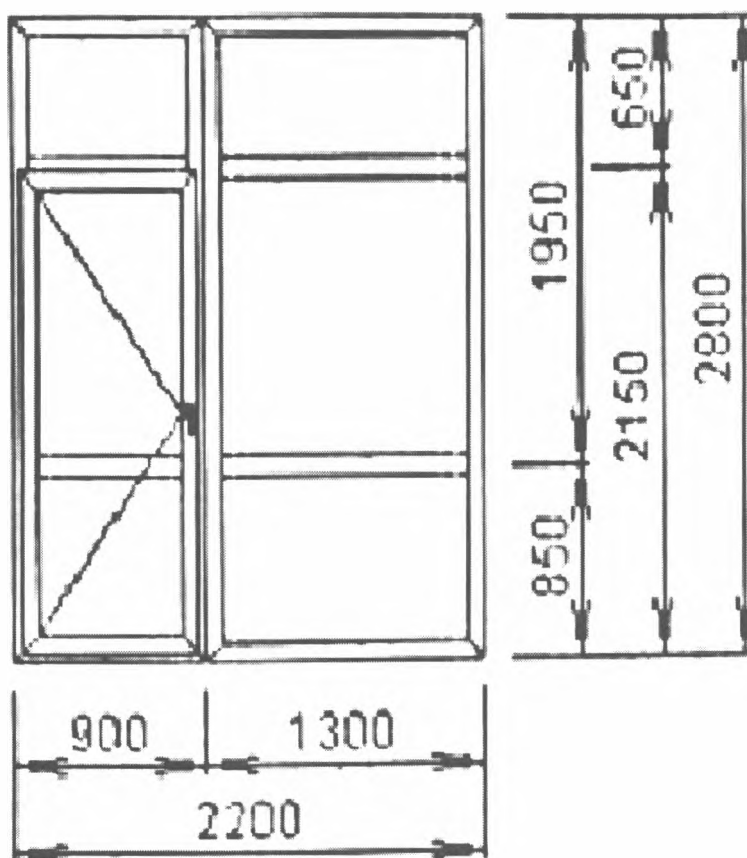

Vitraliu PVC cu usa, placat cu panouri sandwich - 1 bucata

(locul instalarii str. N.Testemitanu, 2)

Scaria