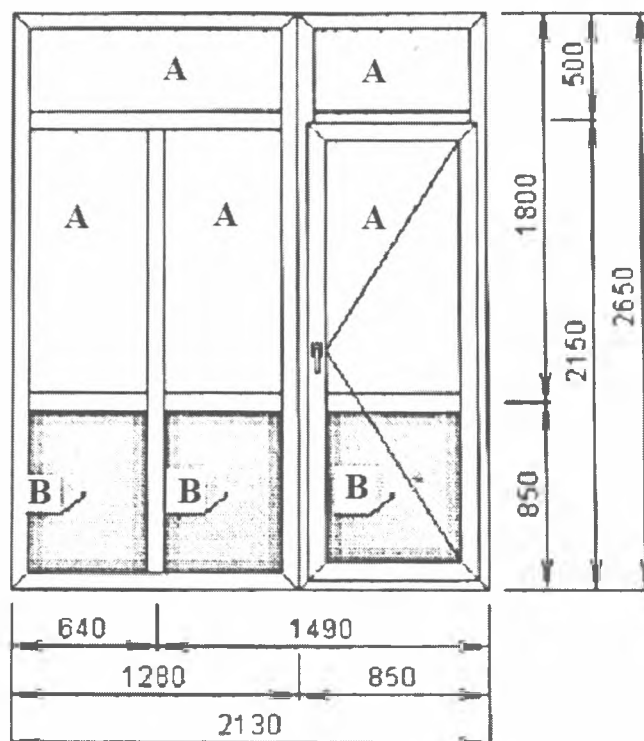

**Vitrailiu PVC de exterior, culoarea alb
interior/cafeniu exterior - 1 bucata
(locul instalarii, str. N. Testemitanu, 25)**

**A - geam termopan Krizet
B - panou sandwich**

Leoluca

**Usa PVC de exterior in doua canaturi, culoare cafenie - 1 buc.
(locul instalarii str. Malina Mica, 68)**

**A - geam termopan
B - panou sandwich**

Scrive

Usa PVC de exterior in doua canaturi, culoare cafenie - 1 buc.
(locul instalarii str. Malina Mica, 68)

A - geam termopan

B - panou sandwich

Scania

Ferestre din aluminiu 4 camere, cu punte termica 24mm. dubla deschidere, geam termopan, HP Bronz, izoare termica si fonica, culoare alb interior - cafeniu exterior, culoare si forma identica cu cea existenta - 3 buc.

(locul instalarii str. Stefan cel Mare si Sfint, 165)

Scara

Ferestre din aluminiu 4 camere, cu punte termica 24mm. dubla deschidere, geam termopan, HP Bronz, izoare termica si fonica, culoare alb interior - cafeniu exterior, culoare si forma identica cu cea existenta - 3 buc.