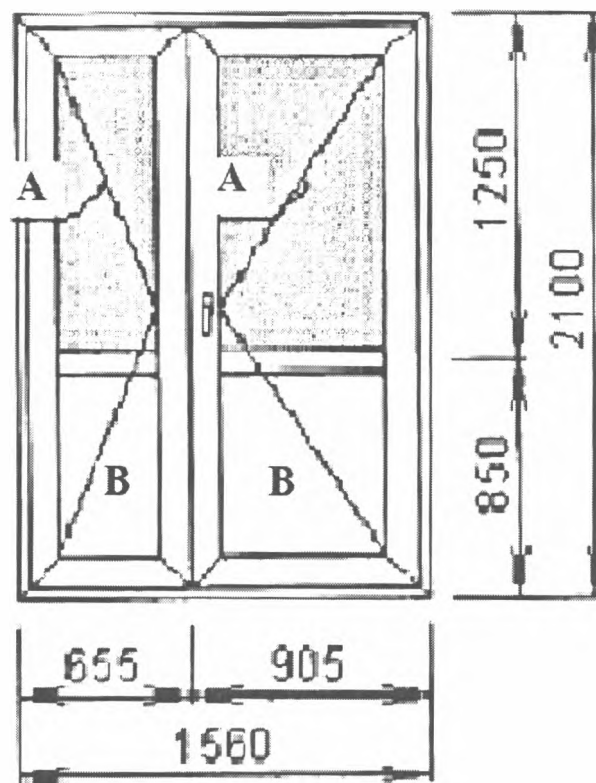

**Vitrailiu PVC de exterior, culoarea alb
interior/cafeniu exterior - 1 bucata
(locul instalarii, str. N. Testemitanu, 25)**

**A - geam termopan Krizet
B - panou sandwich**

Leoluca

**Usa PVC de exterior in doua canaturi, culoare cafenie - 1 buc.
(locul instalarii str. Malina Mica, 68)**

**A - geam termopan
B - panou sandwich**

Scrive

Usa PVC de exterior in doua canaturi, culoare cafenie - 1 buc.
(locul instalarii str. Malina Mica, 68)

A - geam termopan

B - panou sandwich

Scania

Ferestre din aluminiu 4 camere, cu punte termica 24mm. dubla deschidere, geam termopan, HP Bronz, izoare termica si fonica, culoare alb interior - cafeniu exterior, culoare si forma identica cu cea existenta - 3 buc.

(locul instalarii str. Stefan cel Mare si Sfint, 165)

Scara

Ferestre din aluminiu 4 camere, cu punte termica 24mm. dubla deschidere, geam termopan, HP Bronz, izoare termica si fonica, culoare alb interior - cafeniu exterior, culoare si forma identica cu cea existenta - 3 buc.