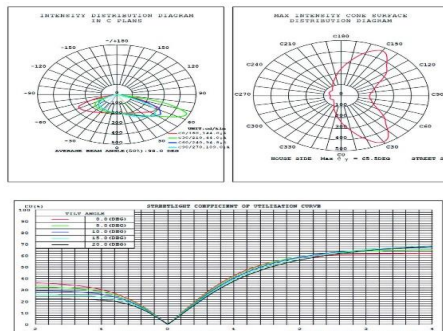

FIŞĂ TEHNICĂ a corpului de iluminat

9 septembrie 2020

MODEL: Street Spectra 30W-50W, 4500K, PJ1502,L330*W150*H65mm

Imagini, date tehnice:

Domeniul de utilizare: este destinat iluminatului stradal si a altor spații deschise: alei, trotuare, parcuri, zone pietonale, drumuri rurale, principale și secundare, gări, parcări și alte suprafețe asemănătoare.

Dispensar : Lentila din policarbonat cu asimetrie și unghi de propagare la 150°.

Driver pentru alimentarea sursei TRIDONIC, cu PF>0,9.

Marimi : :330*150*65mm

Masa : 1,8 kg

Culoare : GRI

Caracteristici tehnice: