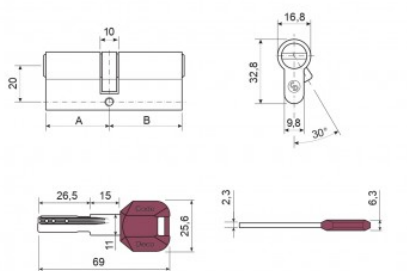

Cilindru Code Deco ZM-60-CR crom lucios

Specificații tehnice:

Tip de mecanism de secretizare	Cilindru
Tipul ambalajului	Cutie
Tipul mecanismului cilindrului	Eurocilindru
Dimensiunea cilindrului	30/30 mm
Secret	15600
Număr de pini	5
Număr de chei	5 buc
Tipul cheie	Profilul
Lungimea gâtului cheie	15
Material cheie	Alama
Mecanism cheie permanentă	Nu
Materialul cilindrului	Zamak
Acoperire cilindrului	Zamak
Acoperire cilindrului	Galvanizare
Culoare cilindru	Crom
Protecție de la bumping	Nu
Protecție de foraj	Nu
Protecție împotriva tragerii	Nu
Clasă de protecție	1

Pentru mai multe detalii va rugăm să ne contactați