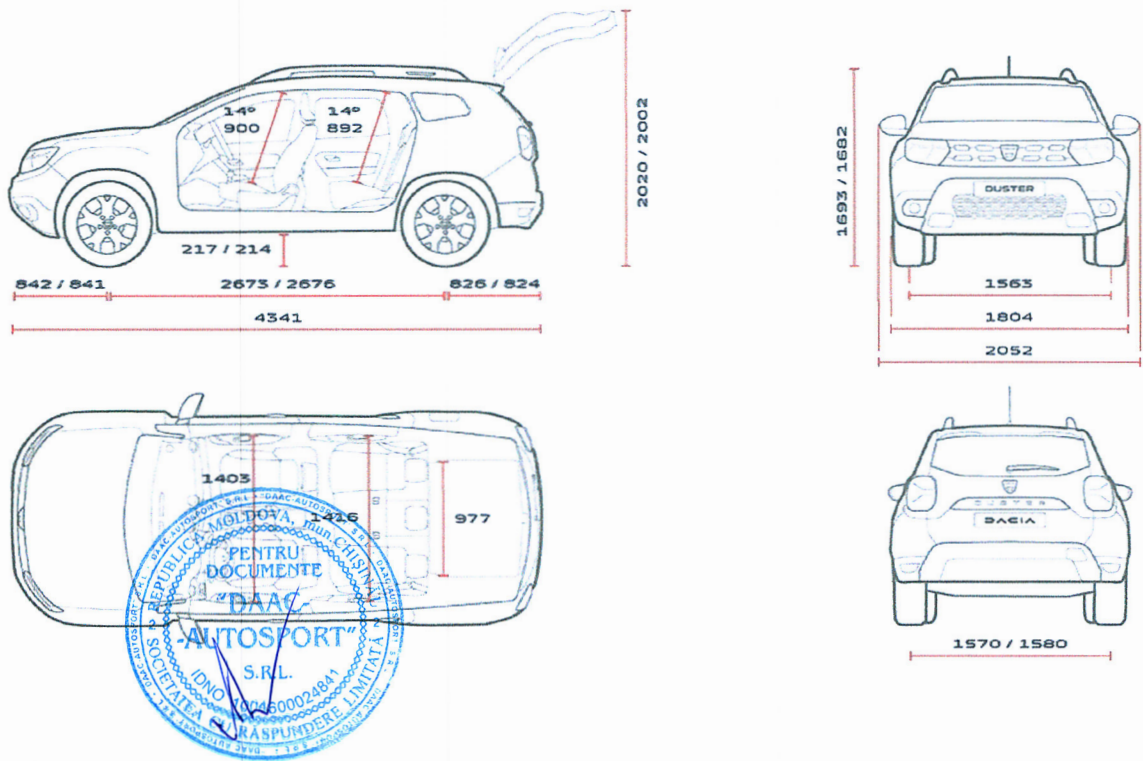

Dotări Suplimentare (incluse in prețul ofertei):

- Bavete noroi (BAV)
- Camera video pentru asistenta la parcare cu spatele (RRCAM)
- Set covorase cauciuc habitacul (COV)

Caracteristici tehnice:

Număr de locuri	5
CARACTERISTICI MOTOR	
Carburant	Diesel
Putere maximă: kW (CP)	84 (115)
Cuplu maxim (Nm)	260
CUTIE DE VITEZE	
Cutie de viteze	C.V. Manuala 6+1
PERFORMANȚE	
Viteza maximă (Km/h)	174
Accelerație (0-100 Km/h)	10,3
CONSUMURI (l/100 km)	
Ciclu urban /extra urban /complet	///4,7
MASE (kg)	
Gol în ordine de mers (kg)	1 398
Sarcina utilă (kg)	528
DIMENSIUNI (mm)	
Lungime	4 341
Latime totală cu / fără retrovizoare	2 052 / 1 804
Înălțime cu / fără bare depavilion	
Garda la sol	214
CAPACITĂȚI (l)	
Volu portbagaj	414
Volu portbagaj cu bancheta spate rabatată	1 559
CAPACIATATE REZERVOR (l)	
Rezervor carburant	50