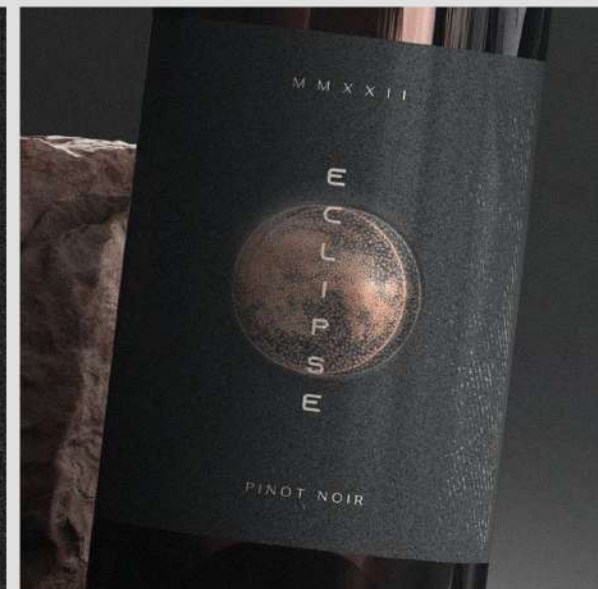

**N-AVEM TIMP
DE FOAME !**

- **CLIENT:**
UPGRADE WOMEN
- **PRODUS:**
IDENTITATE VIZUALĂ
PENTRU EVENIMENT
- **ACTIVITATE CLIENT:**
ASOCIAȚIE OBȘTEASCĂ
- **REGIUNE:**
REPUBLICA MOLDOVA
- **AN REALIZARE:**
2021

- **CLIENT:**
ECLIPSE WINES
- **PRODUS:**
IDENTITATE VIZUALĂ/ WINE
PACKAGE/ PRIVATE LABEL
- **ACTIVITATE CLIENT:**
PRODUCĂTORI/VINĂRIE
- **REGIUNE:**
ITALIA
- **AN REALIZARE:**
2022

- **CLIENT:**
DANTELE SHOP
- **PRODUS:**
DENTITATE VIZUALĂ/
REBRANDING
- **ACTIVITATE CLIENT:**
TEXTILE/ GIFT SHOP
- **REGIUNE:**
ITALIA
- **AN REALIZARE:**
2022