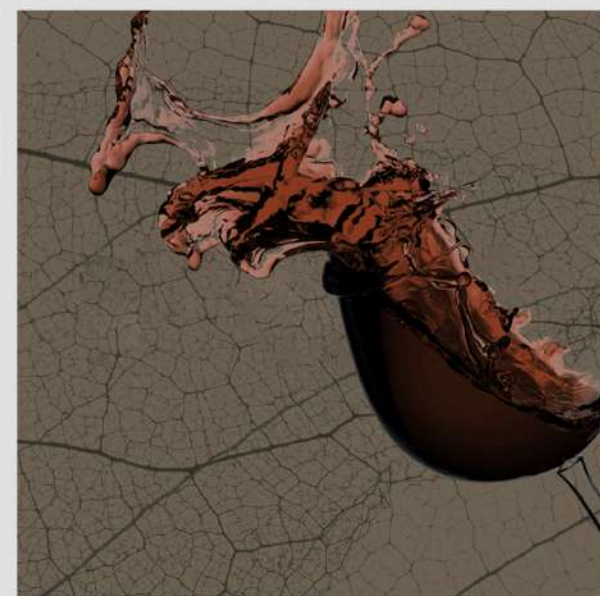

- **CLIENT:**
  ENCANTO WINES
- **PRODUS:**
  IDENTITATE VIZUALĂ/
  PACKAGE DESIGN
- **ACTIVITATE CLIENT:**
  PRODUCĂTOR/VINĂRIE
- **REGIUNE:**
  REPUBLICA MOLDOVA
- **AN REALIZARE:**
  2022