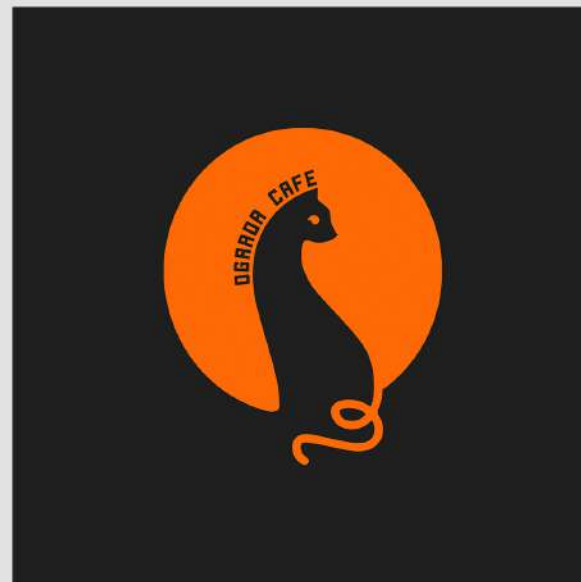

- **CLIENT:**
  OGRADA FACE
- **PRODUS:**
  IDENTITATE VIZUALĂ/
  REBRANDING COMPANIE
- **ACTIVITATE CLIENT:**
  RESTAURANT/CAFENEA
- **REGIUNE:**
  REPUBLICA MOLDOVA
- **AN REALIZARE:**
  2021