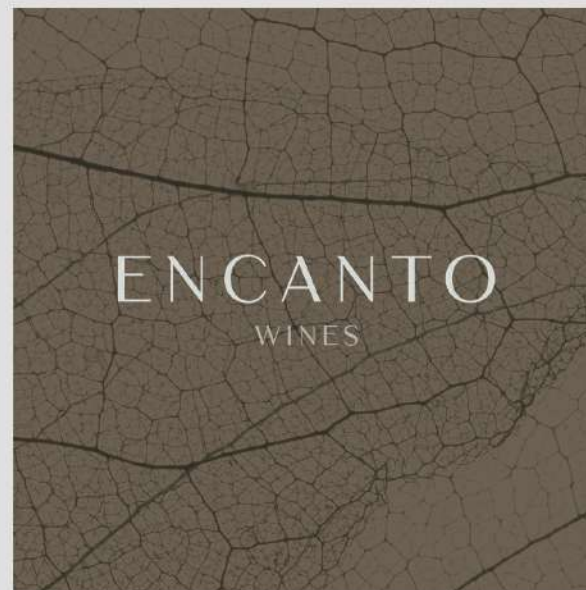

- **CLIENT:**
  ENCANTO WINES
- **PRODUS:**
  IDENTITATE VIZUALĂ/
  PACKAGE DESIGN
- **ACTIVITATE CLIENT:**
  PRODUCĂTOR/VINĂRIE
- **REGIUNE:**
  REPUBLICA MOLDOVA
- **AN REALIZARE:**
  2022