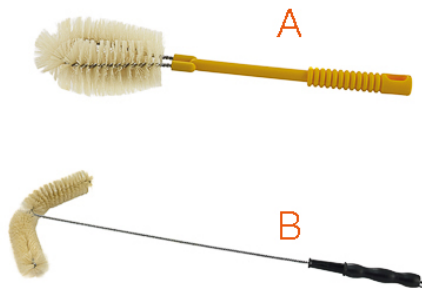

GENERAL INFORMATION

Product name : Brush for special purposes**Description :** Natural bristle

TECHNICAL DATA

reference	ltotal (mm)	Øbrush (mm)	lbrush (mm)	type	pcs/pack
BRU2-001-001	380	16	120	natural bristle, for big beakers (A)	1
BRU2-003-001	580	40	220	natural bristle, for round bottom flasks (B)	1

PACKAGING AND LOGISTICS

reference	vol (l)	kg	TARIC	GTIN
BRU2-001-001	4,8	0,079	96039099	08434868011106
BRU2-003-001	4,2	0,098	96039099	08434868011113

PRODUCT PHOTO

INFORMACIÓN GENERAL

Nombre del producto : Escobillones para usos especiales**Descripción :** De pelo natural

DATOS TÉCNICOS

referencia	ltotal (mm)	Øcepillo(mm)	lcepillo (mm)	tipo	unidades por ref.
BRU2-001-001	380	16	120	natural, para vasos de gran tamaño (A)	1
BRU2-003-001	580	40	220	natural, para balones fondo redondo (B)	1