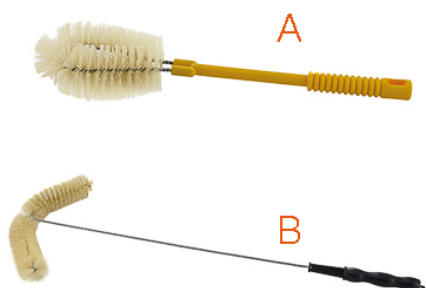

INFORMATIONS GÉNÉRALES

Nom produit : Goupillon pour application spéciale

Description : En poil naturel

DONNÉES TECHNIQUES

référence	long. totale (mm)	Øbrosse (mm)	lbrosse (mm)	type	unités par ref.
BRU2-001-001	380	16	120	poil naturel, pour bécher de grand volume (A)	1
BRU2-003-001	580	40	220	poil naturel, pour ballon à fond rond (B)	1

EMBALLAGE ET LOGISTIQUE

référence	vol (l)	kg	TARIC	GTIN
BRU2-001-001	4,8	0,079	96039099	08434868011106
BRU2-003-001	4,2	0,098	96039099	08434868011113

PHOTO PRODUIT