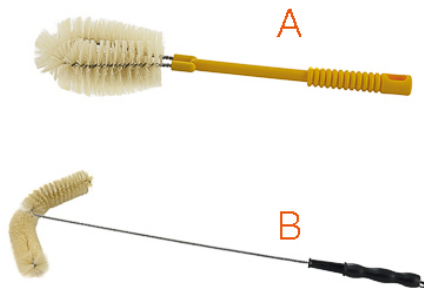

INFORMACIÓN GENERAL

Nombre del producto : Escobillones para usos especiales

Descripción : De pelo natural

DATOS TÉCNICOS

referencia	ltotal (mm)	Øcepillo(mm)	lcepillo (mm)	tipo	unidades por ref.
BRU2-001-001	380	16	120	natural, para vasos de gran tamaño (A)	1
BRU2-003-001	580	40	220	natural, para balones fondo redondo (B)	1

EMBALAJE Y DATOS LOGÍSTICOS

referencia	vol (l)	kg	TARIC	GTIN
BRU2-001-001	4,8	0,079	96039099	08434868011106
BRU2-003-001	4,2	0,098	96039099	08434868011113

FOTO DEL PRODUCTO