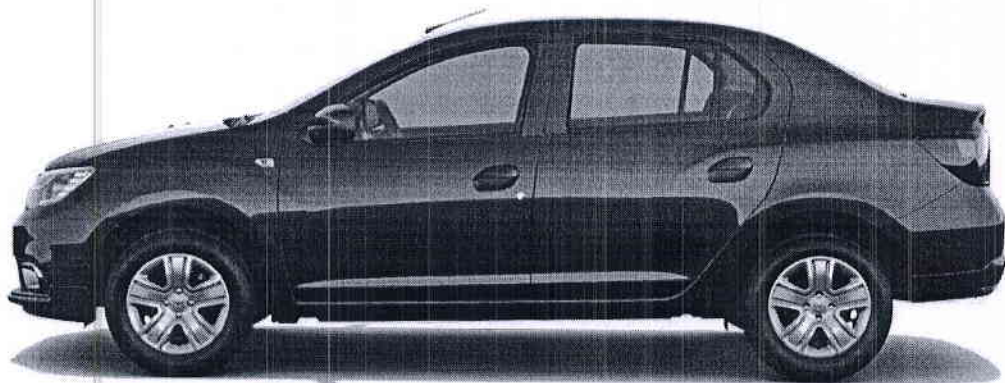

Poze automobil