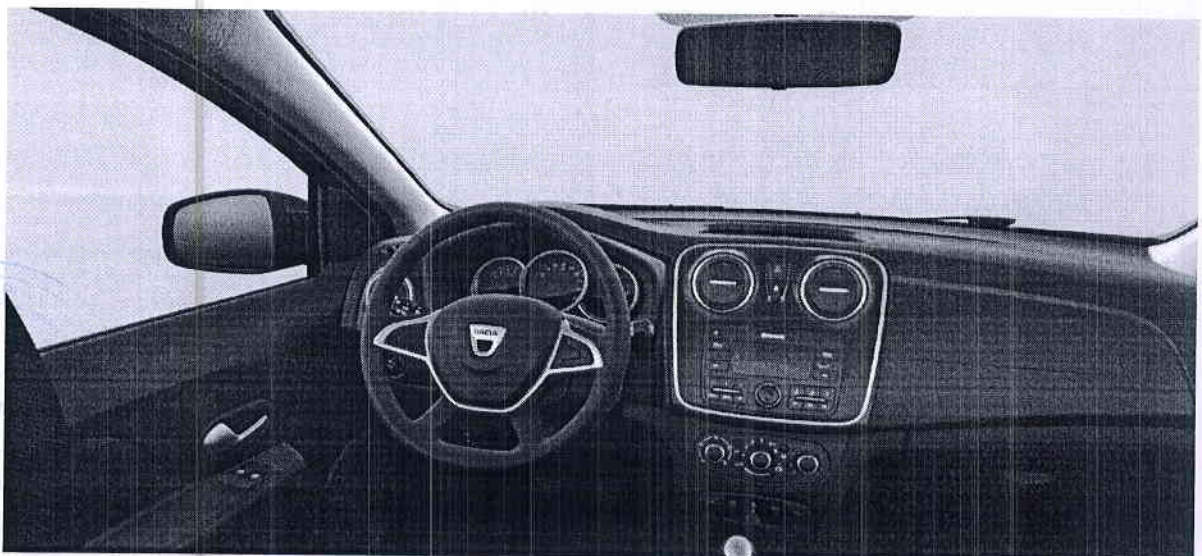

Poze automobil