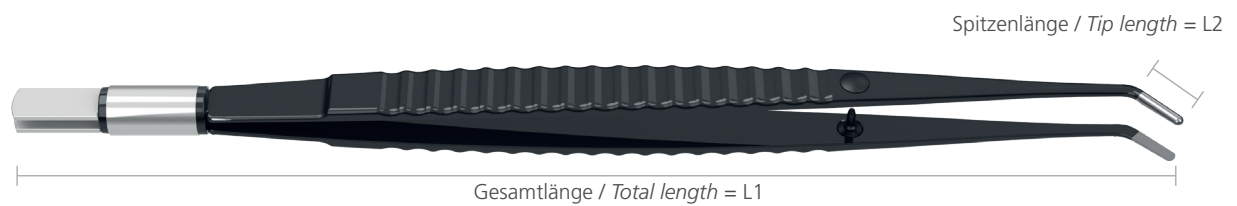

Bipolare Pinzetten Standard

Bipolar forceps standard

www.reger-med.de

· Für HF- und RF-Generatoren geeignet
Applicable for HF- and RF-generators

· Hochwertige Isolation
Valuable insulation

· Europäischer Flachstecker / Führungsstift
European flat plug / guiding pin

VPE / unit: 1

Umax: 500 Vp

Spitzenbreite tip width	Nadel / Needle	0.5 mm	1.0 mm	2.0 mm	2.0 mm Karo
Artikel-Nr. item code	-	-	95042	-	-
L1	-	-	145 mm	-	-
L2	-	-	8 mm	-	-
Artikel-Nr. item code	95036	95013	95014	-	-
L1	165 mm	165 mm	165 mm	-	-
L2	6 mm	8 mm	8 mm	-	-
Artikel-Nr. item code	95187	95089	95090	95088	-
L1	180 mm	180 mm	180 mm	180 mm	-
L2	6 mm	8 mm	8 mm	8 mm	-
Artikel-Nr. item code	95103	95104	95001	95007	95058
L1	195 mm	195 mm	195 mm	195 mm	195 mm
L2	8 mm	8 mm	8 mm	8 mm	8 mm
Artikel-Nr. item code	95128	95122	95024	95125	-
L1	225 mm	225 mm	225 mm	225 mm	-
L2	8 mm	8 mm	8 mm	8 mm	-