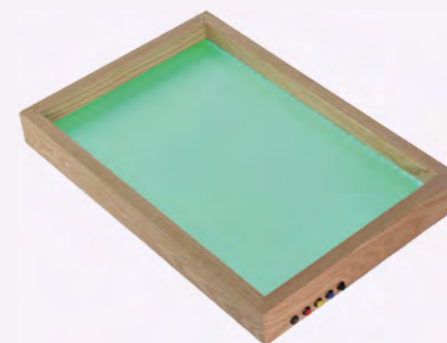

WF-07

主要功能:

- 尺寸: 54. 8x38. 8cm
- 材质: 实木+LED
- IP68防水LED灯板
- 内部可注水并与海洋动物互动
- 玩沙子
- 七色变光
- 工作电压: USB 5V

Main Functions:

- Size: 54.8x38.8cm
- Material: Wood + LED
- IP68 waterproof LED light panel
- Fillable for sea animal interaction
- Playing sand
- 7 color changing
- Working voltage: USB 5V