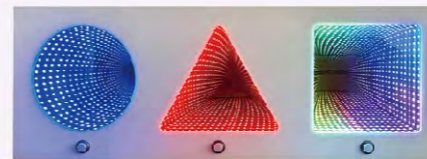

MK-DM6010

主要功能:

- 3D镜尺寸: Dia. 60cmxD10CM
- 高质量RGB灯带
- 亚克力外壳
- 大按钮尺寸: L40xW10xD10CM
- 5种固定颜色 + 多程序按钮
- RF遥控器
- 蓝牙APP控制
- RGB 颜色变化

Main Functions:

- 3D mirror size: Dia.60cmxD10CM
- High quality RGB LED strip DC12V
- Acrylic box
- Big button controller: L40xW10xD10CM
- 5 static colors + "mode" button
- RF remote controller
- Bluetooth APP
- RGB color changing

MK-DM6010-02

主要功能:

- 3D镜子尺寸: Dia. 60xD10cm
- 高质量幻彩灯带
- 亚克力外壳
- 60种程序
- 带1个按钮
- RGB颜色变化
- 安装方式: 挂墙
- 尺寸和外壳颜色可以定制

Main Functions:

- Infinity mirror size: Dia.60xD10cm
- High quality RGB LED strip
- Acrylic frame
- 60 different lighting mode
- 1pc mini button to control
- RGB color changing
- Installation: wall mounted
- Size& frame color can be customized

MULTI-SENSORY ROOM LIGHT

MK-DM11040

主要功能:

- 尺寸: L110xW40xD5.5cm
- 由圆形、方形和三角形组成
- 深渊无限镜可以独立控制
- 有4种可切换模式
- 每种模式的3个可调速度
- 工作电压: DC12V

Main Functions:

- Size: L110xW40xD5.5cm
- Circles, squares and triangles
- Mirror supports independent control
- 4 switchable modes available
- 3 adjustable speeds per mode
- Working Voltage: DC12V