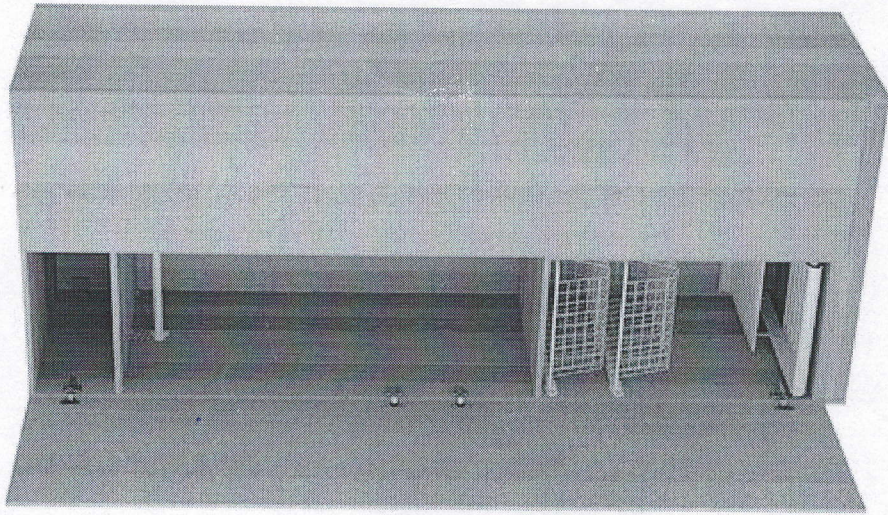

gradenița nr. 66

Dulap pentru haine cu
2 uși. Partea stînga cu
polițe și partea dreapta
pe cuier. - 1 unități.

400 mm - 600 mm

gr 161

Dulap haine - 1 buc Anexa 15

filetare
polișă
cu h = 343m.

Grupa 14

1 buc

641.26

600 x 185 - 5 buc
(by order)

haina

0,45

0,70

120 de per

înălțimea - 2,1 m
 lățimea - 0,45
 adâncimea - 0,70

48T w 188 - 5 bucăți
(bej deschis).

5.

~~2~~ buc.

model 2

Lungimea - 1,2 m

Înălțimea - 1,8 m m

Lățimea - 0,5 m

Adânc. - 0,5 m