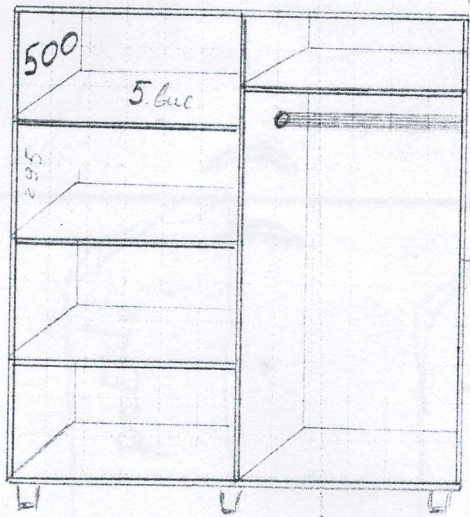

interior

1 buc.

Dulap de zbrăcat
la bucatarie
nr. 138