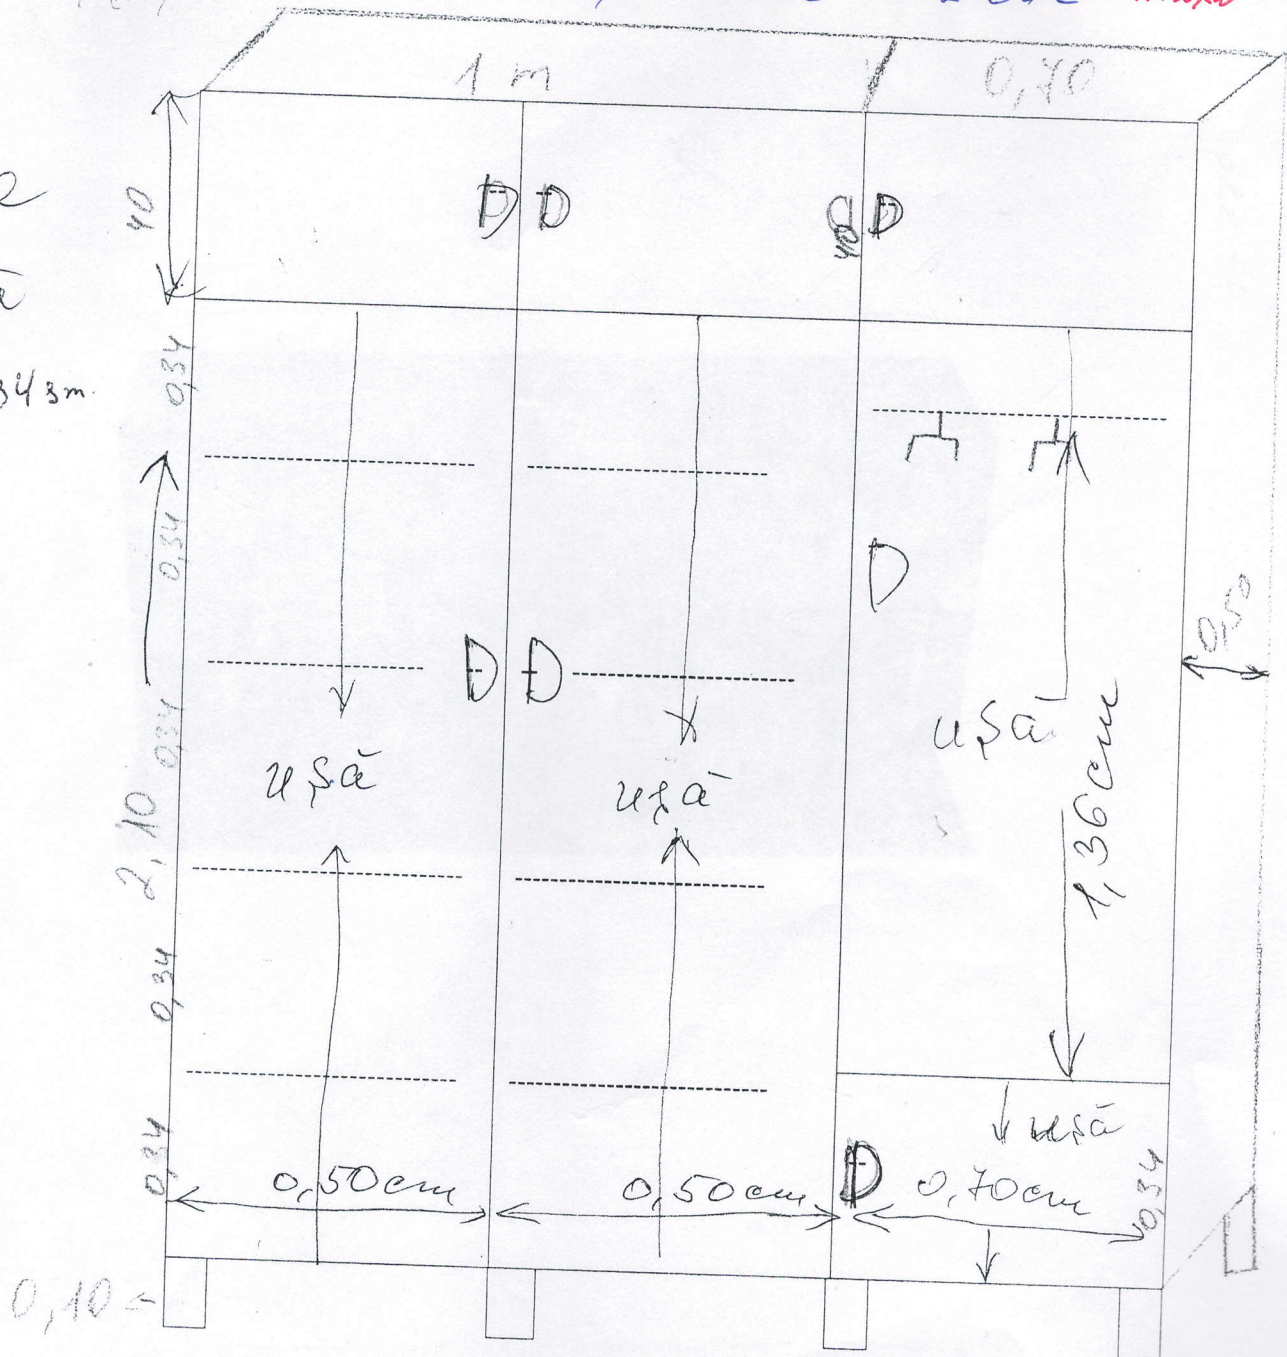

gradenița nr. 66

Dulap pentru haine cu
2 uși. Partea stînga cu
polițe și partea dreapta
pe cuier. - 1 unități.

400 mm - 600 mm

gr 161

Dulap haine - 1 buc Anexa 15

filetare
polișă
cu h = 343m.

Grupa 14

1 buc

641.26

600 x 185 - 5 buc
(by order)

haina

0,45

0,70

120 de per

înălțimea - 2,1 m
 lățimea - 0,45
 adâncimea - 0,70

48T w 188 - 5 bucăți
(bej deschis).

5.

~~2~~ buc.

model 2

Lungimea - 1,2 m

Înălțimea - 1,8 m m

Lățimea - 0,5 m

Adânc. - 0,5 m