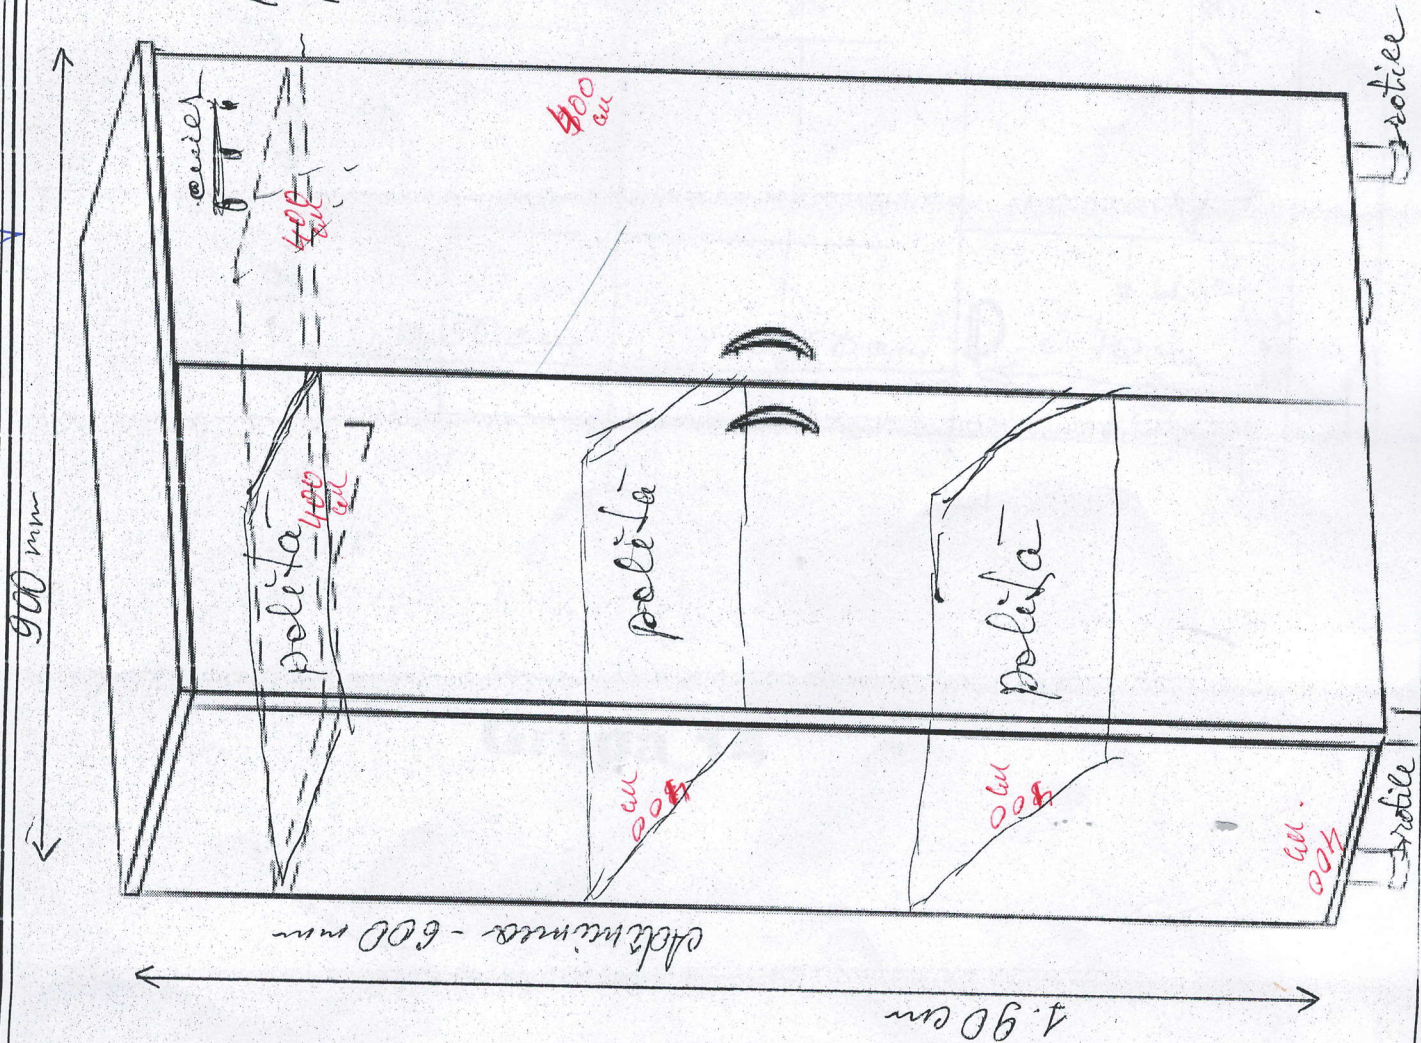

gradenița nr. 66

Dulap pentru haine cu
2 uși. Partea stînga cu
polițe și partea dreapta
pe cuier. - 1 unități.

400 mm - 600 mm

gr 161

Dulap haine - 1 buc Anexa 15

filetare
polișă
cu h = 343m.

Grupa 14

1 buc

641.26

600 x 185 - 5 buc
(by order)

haina

0,45

0,70

120 de per

înălțimea - 2,1 m
 lățimea - 0,45
 adâncimea - 0,70

48T w 188 - 5 bucăți
(bej deschis).

5.

~~2~~ buc.

model 2

Lungimea - 1,2 m

Înălțimea - 1,8 m m

Lățimea - 0,5 m

Adânc. - 0,5 m