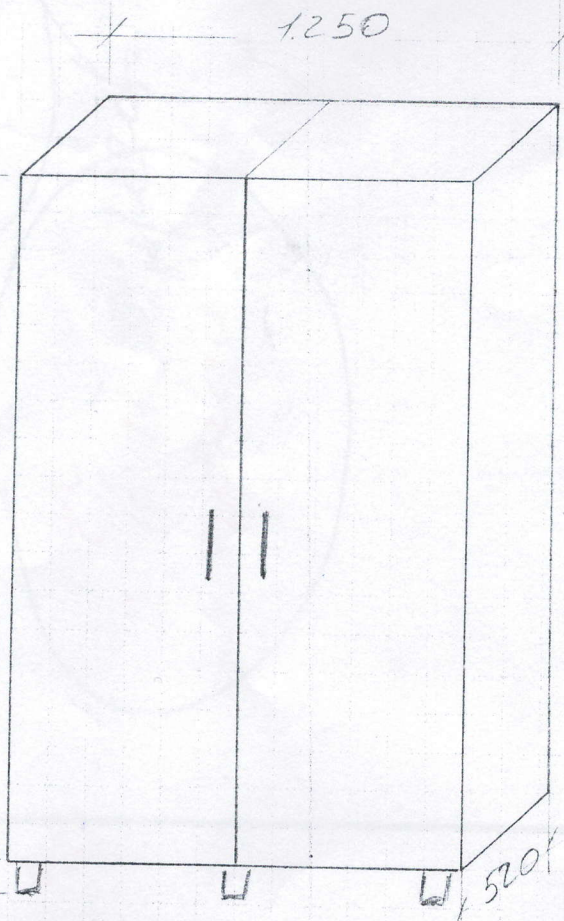

fata

Crismobil SRL - Ciocana
Chişinău, str. Otovasca 19
tel./fax: 0 22 47-03-55
accesorii pentru mobilier:
060948804, 060948805
uşi glisante: 069453510

interior

1 buc.

Dulap de zbrăcat
la bucatarie
nr. 138

gradenița nr. 66

Dulap pentru haine cu
2 uși. Partea stînga cu
polițe și partea dreapta
pe cuier. - 1 unități.

400 mm - 600 mm

gr 161

Dulap haine - 1 buc Anexa 15

filetare
polișă
cu h = 343m.

Grupa 14

1 buc

641.26

600 x 185 - 5 buc
(by order)

haina

0,45

0,70

120 de per

înălțimea - 2,1 m
 lățimea - 0,45
 adâncimea - 0,70

48T w 188 - 5 bucăți
(bej deschis).

5.

~~2~~ buc.

model 2

Lungimea - 1,2 m

Înălțimea - 1,8 m m

Lățimea - 0,5 m

Adânc. - 0,5 m