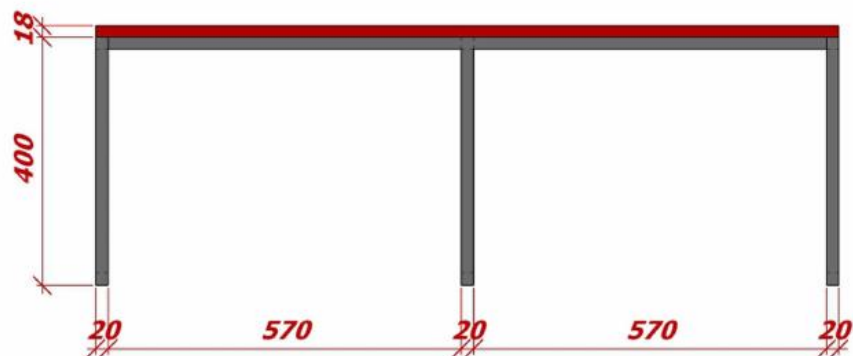

10. Banca

Pal melaminat
ABS 2mm
Cadru din profil metalic 20x20mm