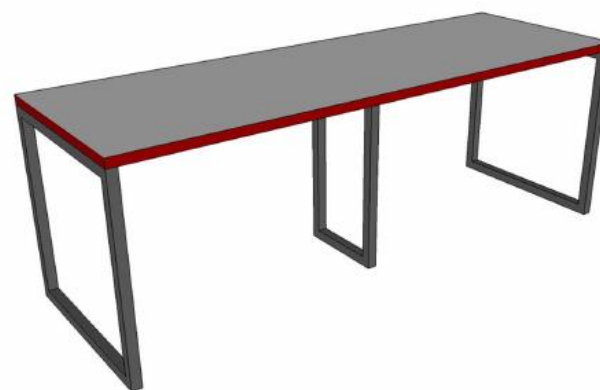

10. Banca

Pal melaminat
ABS 2mm
Cadru din profil metalic 20x20mm