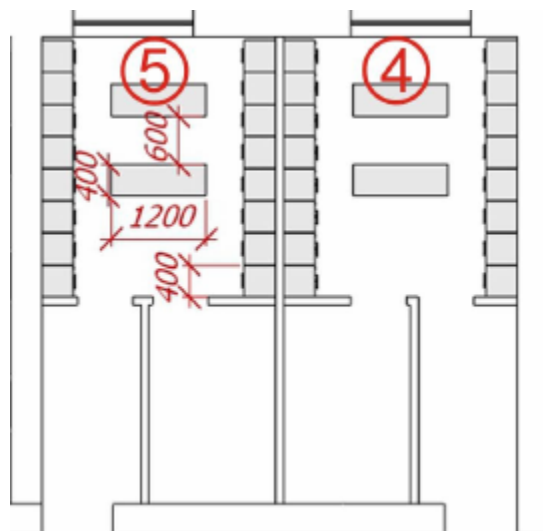

## Lot 4

Denumire Lot	Vestiar
Cantitate	32 dulapuri vestiar 4 bănci vestiar
Componența	1. Dulap vestiar 2. Bancă vestiar

### Descrierea:

Dulap vestiar compus din două secții din pal melaminat cu o poliță și două cuiere pentru haine. Secțiile sunt cu uși separate și dotate cu lacăte individuale. Dulapurile sunt pe picioare din aluminiu pătrate 40x40mm și înălțimea de 60mm.

Bancă vestiar construită din pal melaminat pe cadru din profil metalic vopsit cu cant din ABS de 2mm

Dimensiunile și schema de amplasare a dulapurilor și a băncilor este prezentată mai jos.

## 10. Banca

Pal melaminat  
ABS 2mm  
Cadru din profil metalic 20x20mm