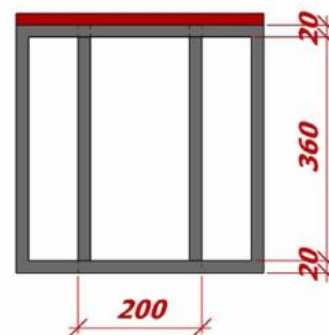

### Descrierea:

Dulap vestiar compus din două secții din pal melaminat cu o poliță și două cuiere pentru haine. Secțiile sunt cu uși separate și dotate cu lacăte individuale. Dulapurile sunt pe picioare din aluminiu pătrate 40x40mm și înălțimea de 60mm.

Bancă vestiar construită din pal melaminat pe cadru din profil metalic vopsit cu cant din ABS de 2mm

Dimensiunile și schema de amplasare a dulapurilor și a băncilor este prezentată mai jos.

## 9. Dulap vestiar

Pal melaminat  
ABS 0,5/2mm  
Lacata

Mainere  
Balamali  
Picioare aluminiu patrate 40x40mm

Cuiere

## 10. Banca

Pal melaminat  
ABS 2mm  
Cadru din profil metalic 20x20mm