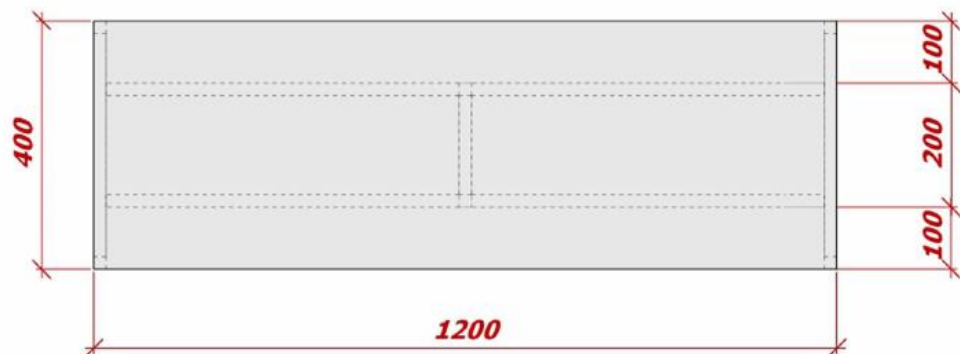

### Descrierea:

Dulap vestiar compus din două secții din pal melaminat cu o poliță și două cuiere pentru haine. Secțiile sunt cu uși separate și dotate cu lacăte individuale. Dulapurile sunt pe picioare din aluminiu pătrate 40x40mm și înălțimea de 60mm.

Bancă vestiar construită din pal melaminat pe cadru din profil metalic vopsit cu cant din ABS de 2mm

Dimensiunile și schema de amplasare a dulapurilor și a băncilor este prezentată mai jos.

## 9. Dulap vestiar

Pal melaminat  
ABS 0,5/2mm  
Lacata

Mainere  
Balamali  
Picioare aluminiu patrate 40x40mm

Cuiere

## 10. Banca

Pal melaminat  
ABS 2mm  
Cadru din profil metalic 20x20mm