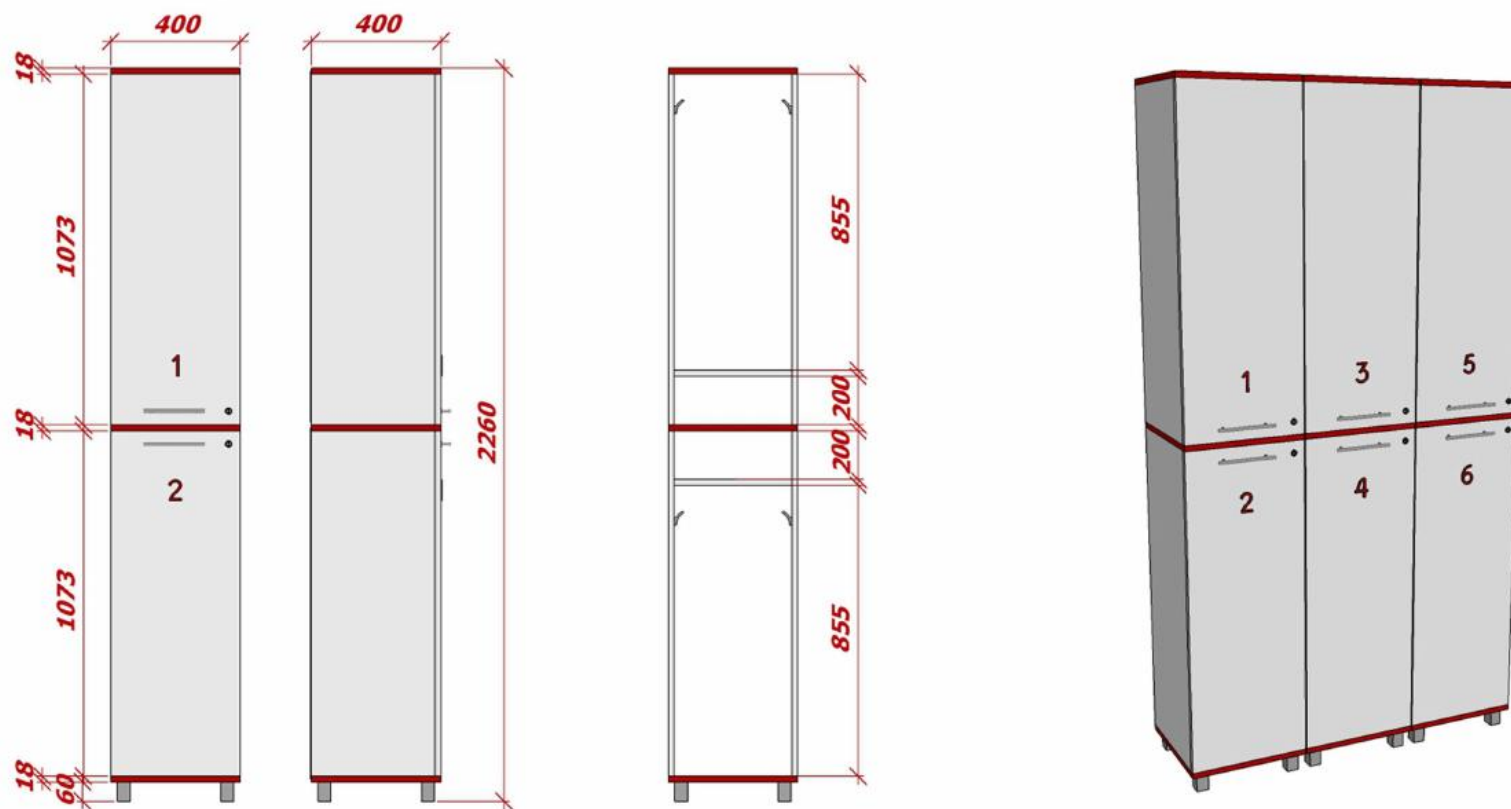

## Lot 4

Denumire Lot	Vestiar
Cantitate	32 dulapuri vestiar 4 bănci vestiar
Componența	1. Dulap vestiar 2. Bancă vestiar

### Descrierea:

Dulap vestiar compus din două secții din pal melaminat cu o poliță și două cuiere pentru haine. Secțiile sunt cu uși separate și dotate cu lacăte individuale. Dulapurile sunt pe picioare din aluminiu pătrate 40x40mm și înălțimea de 60mm.

Bancă vestiar construită din pal melaminat pe cadru din profil metalic vopsit cu cant din ABS de 2mm

Dimensiunile și schema de amplasare a dulapurilor și a băncilor este prezentată mai jos.

## 9. Dulap vestiar

Pal melaminat  
ABS 0,5/2mm  
Lacata

Mainere  
Balamali  
Picioare aluminiu patrate 40x40mm

Cuiere