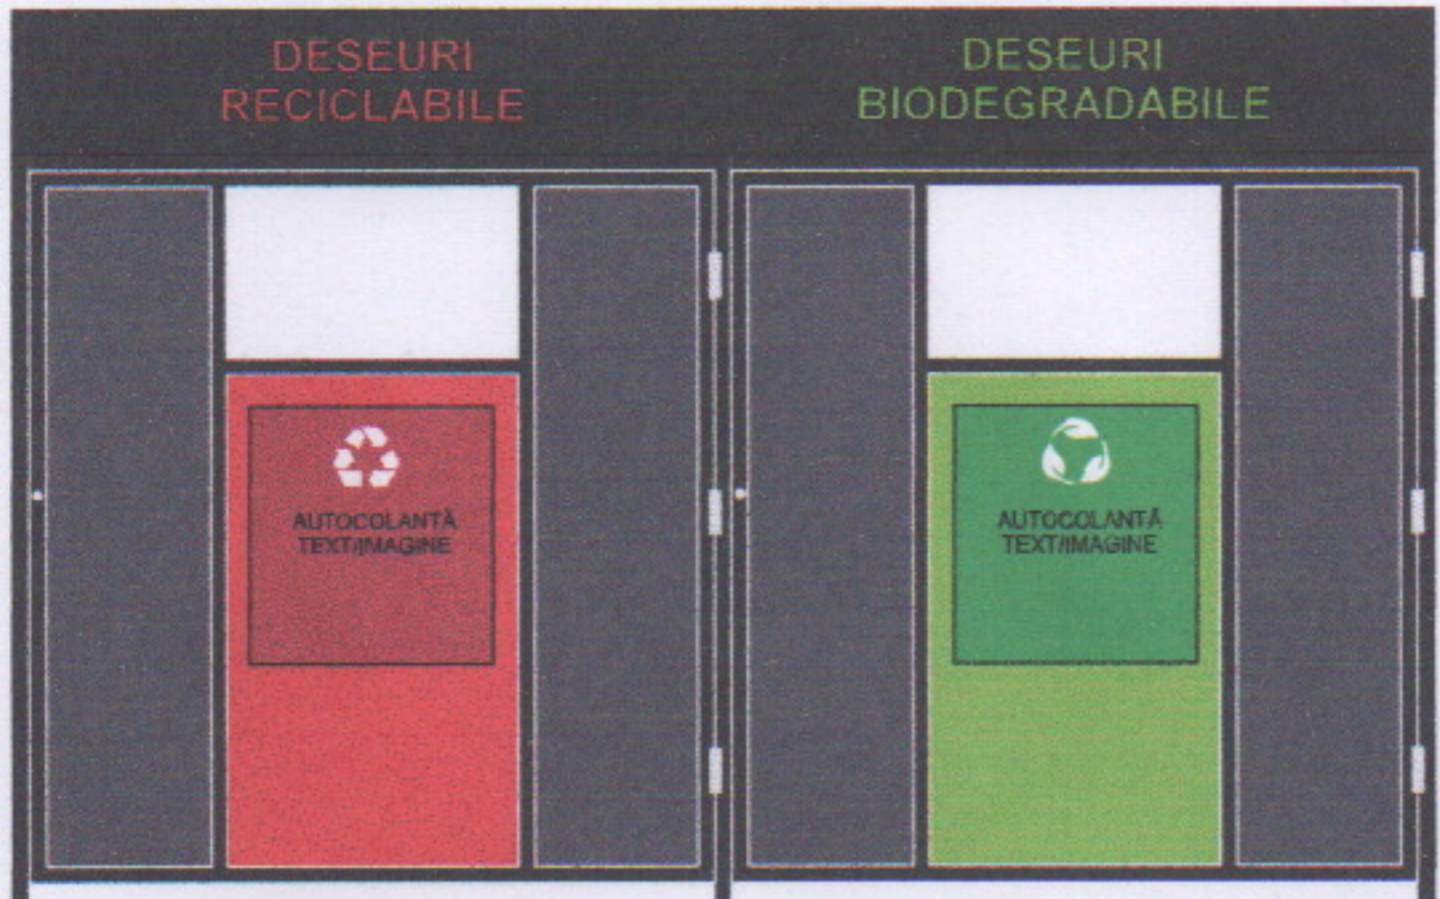

Descrierea tehnică a construcțiilor modulare: Imagini color.

Vedere frontală

platformă din 2 containere

3400 mm

2150 mmh

Vedere laterală

La toate modelele de containere este utilizată aceeași vedere laterală.

1400 mm

2150 mmh

Vedere frontală

platformă din 3 containere

5100 mm

2150 mm

Vedere frontală

platformă din 4 containere

6800 mm

2150 mm