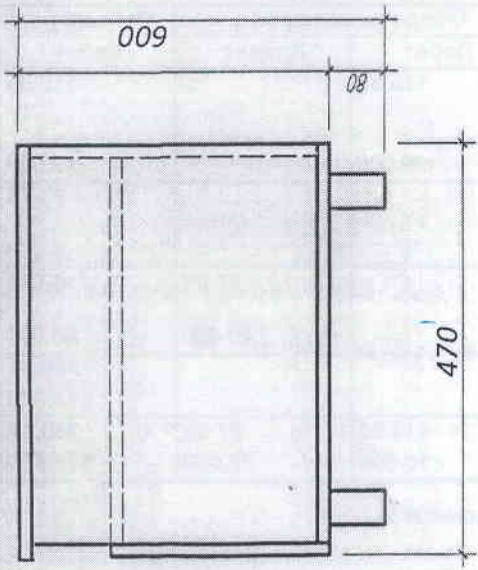

28

Dulap bucatarie

M - 119

Dulap bucatarie

Мебельный проект: Стол и стулья
в квартире №15

№ п/п	Наименование	Единица измерения	Количество	Примечание
1	Стол	шт.	1	
2	Стул	шт.	4	
3	Столешница	шт.	1	
4	Ножки	шт.	4	
5	Спинки	шт.	4	
6	Сиденья	шт.	4	
7	Поручни	шт.	8	
8	Соединители	шт.	12	
9	Саморезы	шт.	100	
10	Шпатель	шт.	1	
11	Линейка	шт.	1	
12	Угольник	шт.	1	
13	Сверло	шт.	1	
14	Биты	шт.	10	
15	Клей	кг.	1	
16	Лакировка	л.	1	
17	Шлифовальная бумага	л.	1	
18	Стойка	шт.	1	
19	Стойка	шт.	1	
20	Стойка	шт.	1	
21	Стойка	шт.	1	
22	Стойка	шт.	1	
23	Стойка	шт.	1	
24	Стойка	шт.	1	
25	Стойка	шт.	1	
26	Стойка	шт.	1	
27	Стойка	шт.	1	
28	Стойка	шт.	1	
29	Стойка	шт.	1	
30	Стойка	шт.	1	

M 120
Masa bucatarie pliabila

M 123
- Noptiera

M124
Dulap haine 2 persoane

M125
Dulap haine 3 persoane

M126

Masuta pentru reviste

M127

Masa colt uniforma