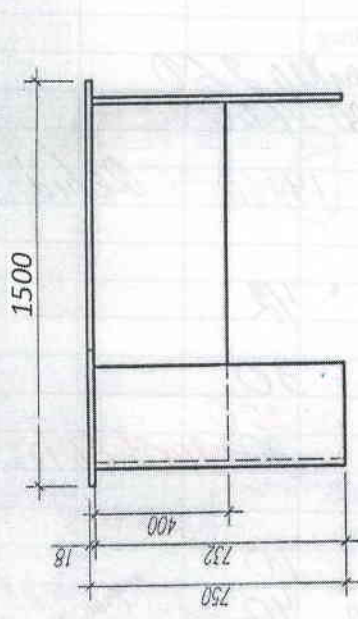

28

Dulap bucatarie

M - 119

Dulap bucatarie

Мебельный проект: Стол и стулья
в квартире №15

№ п/п	Наименование	Единица измерения	Количество	Примечание
1	Стол	шт.	1	
2	Стул	шт.	4	
3	Столешница	шт.	1	
4	Ножки	шт.	4	
5	Спинки	шт.	4	
6	Сиденья	шт.	4	
7	Поручни	шт.	8	
8	Соединители	шт.	12	
9	Саморезы	шт.	100	
10	Шпатель	шт.	1	
11	Линейка	шт.	1	
12	Угольник	шт.	1	
13	Сверло	шт.	1	
14	Биты	шт.	10	
15	Клей	кг.	1	
16	Лакировка	л.	1	
17	Шлифовальная бумага	л.	1	
18	Стойка	шт.	1	
19	Стойка	шт.	1	
20	Стойка	шт.	1	
21	Стойка	шт.	1	
22	Стойка	шт.	1	
23	Стойка	шт.	1	
24	Стойка	шт.	1	
25	Стойка	шт.	1	
26	Стойка	шт.	1	
27	Стойка	шт.	1	
28	Стойка	шт.	1	
29	Стойка	шт.	1	
30	Стойка	шт.	1	

M 120
Masa bucatarie pliabila

M 123
- Noptiera

M124
Dulap haine 2 persoane

M125
Dulap haine 3 persoane

M126

Masuta pentru reviste

M127

Masa colt uniforma