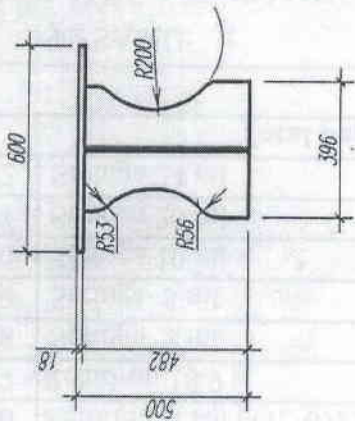

28

Dulap bucatarie

M - 119

Dulap bucatarie

Мебельный проект: Стол и стулья
в квартире №15

№ п/п	Наименование	Единица измерения	Количество	Примечание
1	Стол	шт.	1	
2	Стул	шт.	4	
3	Столешница	шт.	1	
4	Ножки	шт.	4	
5	Спинки	шт.	4	
6	Сиденья	шт.	4	
7	Поручни	шт.	8	
8	Соединители	шт.	12	
9	Саморезы	шт.	100	
10	Шпатель	шт.	1	
11	Линейка	шт.	1	
12	Угольник	шт.	1	
13	Сверло	шт.	1	
14	Биты	шт.	10	
15	Клей	кг.	1	
16	Лакировка	л.	1	
17	Шлифовальная бумага	л.	1	
18	Стойка	шт.	1	
19	Стойка	шт.	1	
20	Стойка	шт.	1	
21	Стойка	шт.	1	
22	Стойка	шт.	1	
23	Стойка	шт.	1	
24	Стойка	шт.	1	
25	Стойка	шт.	1	
26	Стойка	шт.	1	
27	Стойка	шт.	1	
28	Стойка	шт.	1	
29	Стойка	шт.	1	
30	Стойка	шт.	1	

M 120
Masa bucatarie pliabila

M 123
- Noptiera

M124
Dulap haine 2 persoane

M125
Dulap haine 3 persoane

M126

Masuta pentru reviste

M127

Masa colt uniforma