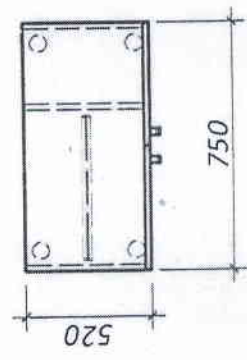

28

Dulap bucatarie

M - 119

Dulap bucatarie

Мебельный проект: Стол и стулья
в квартире №15

№ п/п	Наименование	Единица измерения	Количество	Примечание
1	Стол	шт.	1	
2	Стул	шт.	4	
3	Столешница	шт.	1	
4	Ножки	шт.	4	
5	Спинки	шт.	4	
6	Сиденья	шт.	4	
7	Поручни	шт.	8	
8	Соединители	шт.	12	
9	Саморезы	шт.	100	
10	Шпатель	шт.	1	
11	Линейка	шт.	1	
12	Угольник	шт.	1	
13	Сверло	шт.	1	
14	Биты	шт.	10	
15	Клей	кг.	1	
16	Лакировка	л.	1	
17	Шлифовальная бумага	л.	1	
18	Стойка	шт.	1	
19	Стойка	шт.	1	
20	Стойка	шт.	1	
21	Стойка	шт.	1	
22	Стойка	шт.	1	
23	Стойка	шт.	1	
24	Стойка	шт.	1	
25	Стойка	шт.	1	
26	Стойка	шт.	1	
27	Стойка	шт.	1	
28	Стойка	шт.	1	
29	Стойка	шт.	1	
30	Стойка	шт.	1	

M 120
Masa bucatarie pliabila

M 123
- Noptiera

M124
Dulap haine 2 persoane

M125
Dulap haine 3 persoane

M126

Masuta pentru reviste

M127

Masa colt uniforma