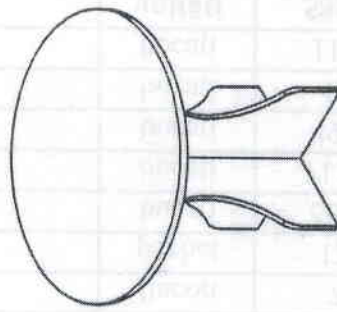

28

Dulap bucatarie

M - 119

Dulap bucatarie

Мебельный проект: Стол и стулья
в квартире №15

№ п/п	Наименование	Единица измерения	Количество	Примечание
1	Стол	шт.	1	
2	Стул	шт.	4	
3	Столешница	шт.	1	
4	Ножки	шт.	4	
5	Спинки	шт.	4	
6	Сиденья	шт.	4	
7	Поручни	шт.	8	
8	Соединители	шт.	12	
9	Саморезы	шт.	100	
10	Шпатель	шт.	1	
11	Линейка	шт.	1	
12	Угольник	шт.	1	
13	Сверло	шт.	1	
14	Биты	шт.	10	
15	Клей	кг.	1	
16	Лакировка	л.	1	
17	Шлифовальная бумага	л.	1	
18	Стойка	шт.	1	
19	Стойка	шт.	1	
20	Стойка	шт.	1	
21	Стойка	шт.	1	
22	Стойка	шт.	1	
23	Стойка	шт.	1	
24	Стойка	шт.	1	
25	Стойка	шт.	1	
26	Стойка	шт.	1	
27	Стойка	шт.	1	
28	Стойка	шт.	1	
29	Стойка	шт.	1	
30	Стойка	шт.	1	

M 120
Masa bucatarie pliabila

M 123
- Noptiera

M124
Dulap haine 2 persoane

M125
Dulap haine 3 persoane

M126

Masuta pentru reviste

M127

Masa colt uniforma