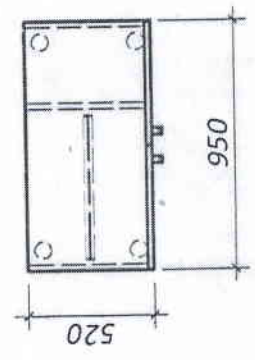

28

Dulap bucatarie

M - 119

Dulap bucatarie

Мебельный проект: Стол и стулья
в квартире №15

№ п/п	Наименование	Единица измерения	Количество	Примечание
1	Стол	шт.	1	
2	Стул	шт.	4	
3	Столешница	шт.	1	
4	Ножки	шт.	4	
5	Спинки	шт.	4	
6	Сиденья	шт.	4	
7	Поручни	шт.	8	
8	Соединители	шт.	12	
9	Саморезы	шт.	100	
10	Шпатель	шт.	1	
11	Линейка	шт.	1	
12	Угольник	шт.	1	
13	Сверло	шт.	1	
14	Биты	шт.	10	
15	Клей	кг.	1	
16	Лакировка	л.	1	
17	Шлифовальная бумага	л.	1	
18	Стойка	шт.	1	
19	Стойка	шт.	1	
20	Стойка	шт.	1	
21	Стойка	шт.	1	
22	Стойка	шт.	1	
23	Стойка	шт.	1	
24	Стойка	шт.	1	
25	Стойка	шт.	1	
26	Стойка	шт.	1	
27	Стойка	шт.	1	
28	Стойка	шт.	1	
29	Стойка	шт.	1	
30	Стойка	шт.	1	

M 120
Masa bucatarie pliabila

M 123
- Noptiera

M124
Dulap haine 2 persoane

M125
Dulap haine 3 persoane

M126

Masuta pentru reviste

M127

Masa colt uniforma