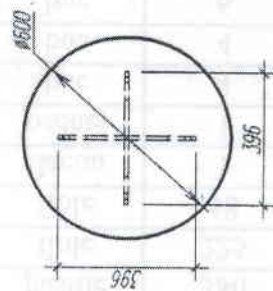

M126

Masuta pentru reviste