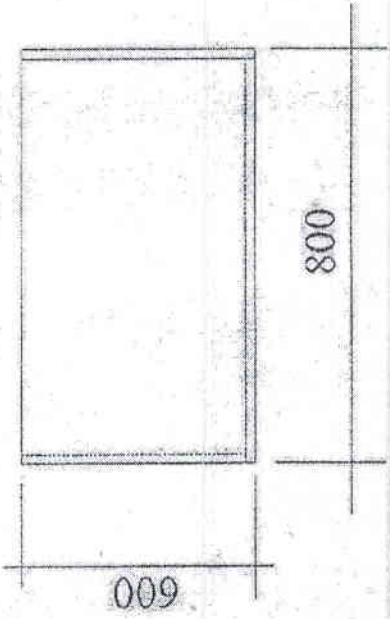

28

Dulap bucatarie

M - 119

Dulap bucatarie

Мебельный проект: Стол и стулья
в квартире №15

№ п/п	Наименование	Единица измерения	Количество	Примечание
1	Стол	шт.	1	
2	Стул	шт.	4	
3	Столешница	шт.	1	
4	Ножки	шт.	4	
5	Спинки	шт.	4	
6	Сиденья	шт.	4	
7	Поручни	шт.	8	
8	Соединители	шт.	12	
9	Саморезы	шт.	100	
10	Шпатель	шт.	1	
11	Линейка	шт.	1	
12	Угольник	шт.	1	
13	Сверло	шт.	1	
14	Биты	шт.	10	
15	Клей	кг.	1	
16	Лакировка	л.	1	
17	Шлифовальная бумага	л.	1	
18	Стойка	шт.	1	
19	Стойка	шт.	1	
20	Стойка	шт.	1	
21	Стойка	шт.	1	
22	Стойка	шт.	1	
23	Стойка	шт.	1	
24	Стойка	шт.	1	
25	Стойка	шт.	1	
26	Стойка	шт.	1	
27	Стойка	шт.	1	
28	Стойка	шт.	1	
29	Стойка	шт.	1	
30	Стойка	шт.	1	