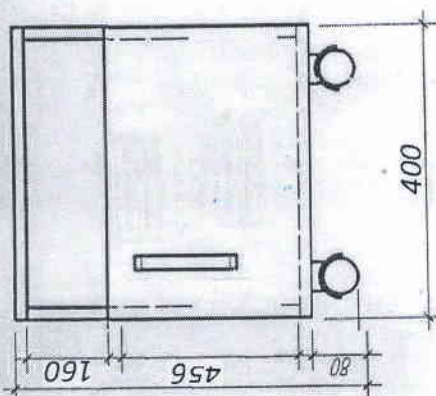

28

Dulap bucatarie

M - 119

Dulap bucatarie

Мебельный проект: Стол и стулья
в квартире №15

№ п/п	Наименование	Единица измерения	Количество	Примечание
1	Стол	шт.	1	
2	Стул	шт.	4	
3	Столешница	шт.	1	
4	Ножки	шт.	4	
5	Спинки	шт.	4	
6	Сиденья	шт.	4	
7	Поручни	шт.	8	
8	Соединители	шт.	12	
9	Саморезы	шт.	100	
10	Шпатель	шт.	1	
11	Линейка	шт.	1	
12	Угольник	шт.	1	
13	Сверло	шт.	1	
14	Биты	шт.	10	
15	Клей	кг.	1	
16	Лакировка	л.	1	
17	Шлифовальная бумага	л.	1	
18	Стойка	шт.	1	
19	Стойка	шт.	1	
20	Стойка	шт.	1	
21	Стойка	шт.	1	
22	Стойка	шт.	1	
23	Стойка	шт.	1	
24	Стойка	шт.	1	
25	Стойка	шт.	1	
26	Стойка	шт.	1	
27	Стойка	шт.	1	
28	Стойка	шт.	1	
29	Стойка	шт.	1	
30	Стойка	шт.	1	

M 120
Masa bucatarie pliabila

M 123
- Noptiera

M124
Dulap haine 2 persoane

M125
Dulap haine 3 persoane

M126

Masuta pentru reviste

M127

Masa colt uniforma