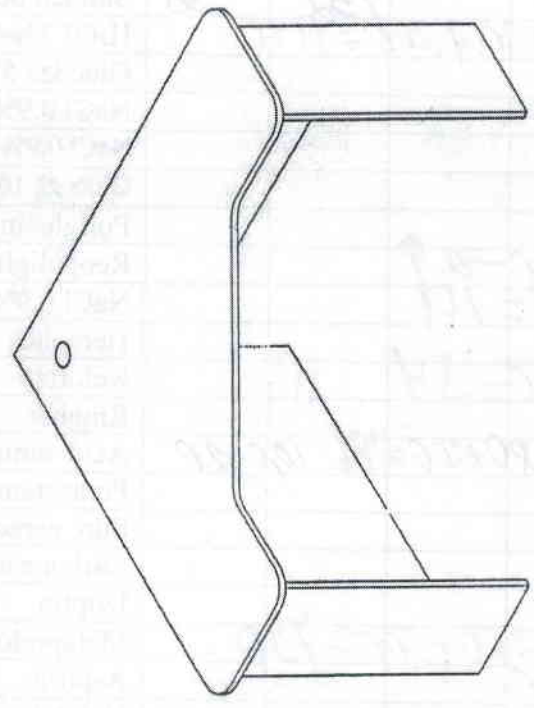

28

Dulap bucatarie

M - 119

Dulap bucatarie

Мебельный проект: Стол и стулья
в квартире №15

№ п/п	Наименование	Единица измерения	Количество	Примечание
1	Стол	шт.	1	
2	Стул	шт.	4	
3	Столешница	шт.	1	
4	Ножки	шт.	4	
5	Спинки	шт.	4	
6	Сиденья	шт.	4	
7	Поручни	шт.	8	
8	Соединители	шт.	12	
9	Саморезы	шт.	100	
10	Шпатель	шт.	1	
11	Линейка	шт.	1	
12	Угольник	шт.	1	
13	Сверло	шт.	1	
14	Биты	шт.	10	
15	Клей	кг.	1	
16	Лакировка	л.	1	
17	Шлифовальная бумага	л.	1	
18	Стойка	шт.	1	
19	Стойка	шт.	1	
20	Стойка	шт.	1	
21	Стойка	шт.	1	
22	Стойка	шт.	1	
23	Стойка	шт.	1	
24	Стойка	шт.	1	
25	Стойка	шт.	1	
26	Стойка	шт.	1	
27	Стойка	шт.	1	
28	Стойка	шт.	1	
29	Стойка	шт.	1	
30	Стойка	шт.	1	

M 120
Masa bucatarie pliabila

M 123
- Noptiera

M124
Dulap haine 2 persoane

M125
Dulap haine 3 persoane

M126

Masuta pentru reviste

M127

Masa colt uniforma