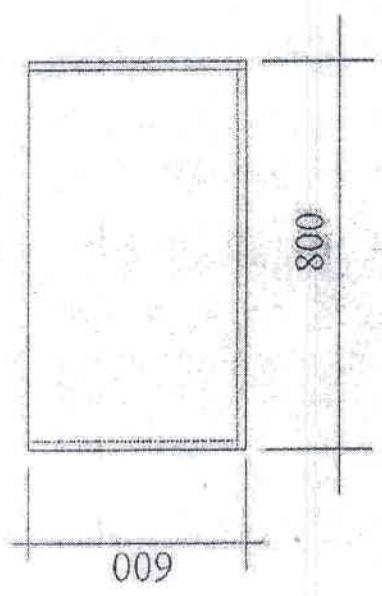

M-148

Dulap bucatarie