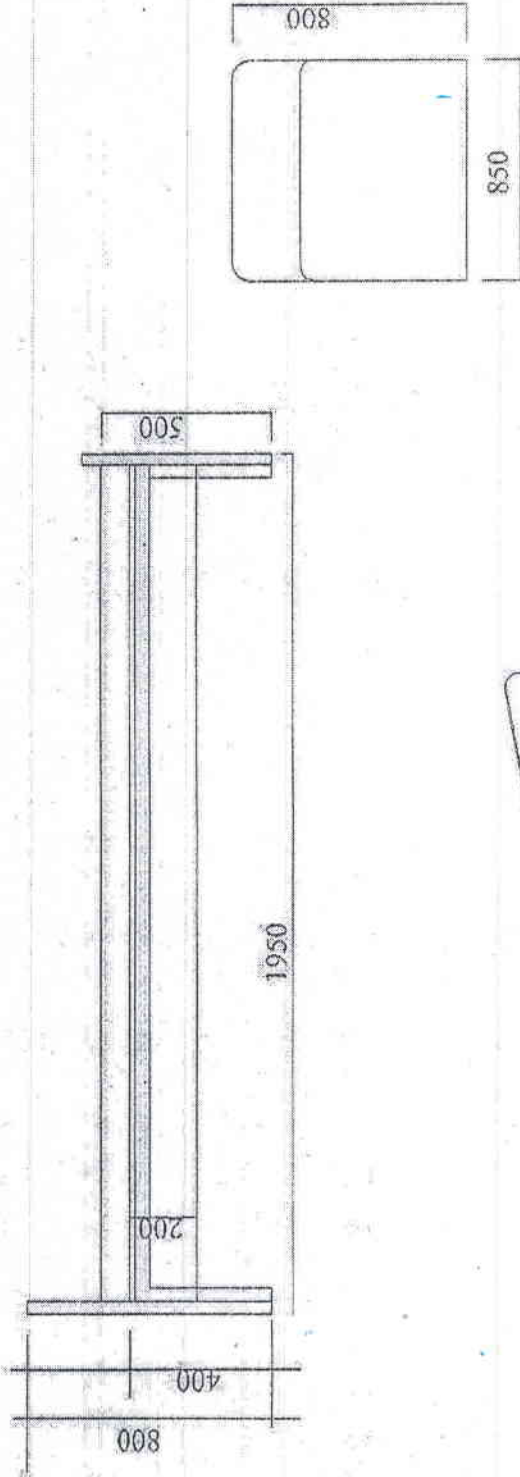

M-114

Pat cu carcasa de metal