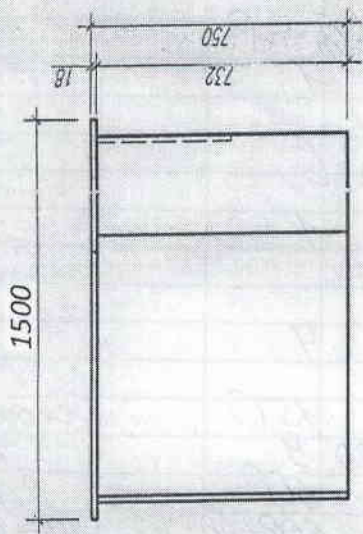

28

Dulap bucatarie

M - 119

Dulap bucatarie

Мебельный проект: Стол и стулья
в квартире №15

№ п/п	Наименование	Единица измерения	Количество	Примечание
1	Стол	шт.	1	
2	Стул	шт.	4	
3	Столешница	шт.	1	
4	Ножки	шт.	4	
5	Спинки	шт.	4	
6	Сиденья	шт.	4	
7	Поручни	шт.	8	
8	Соединители	шт.	12	
9	Саморезы	шт.	100	
10	Шпатель	шт.	1	
11	Линейка	шт.	1	
12	Угольник	шт.	1	
13	Сверло	шт.	1	
14	Биты	шт.	10	
15	Клей	кг.	1	
16	Лакировка	л.	1	
17	Шлифовальная бумага	л.	1	
18	Стойка	шт.	1	
19	Стойка	шт.	1	
20	Стойка	шт.	1	
21	Стойка	шт.	1	
22	Стойка	шт.	1	
23	Стойка	шт.	1	
24	Стойка	шт.	1	
25	Стойка	шт.	1	
26	Стойка	шт.	1	
27	Стойка	шт.	1	
28	Стойка	шт.	1	
29	Стойка	шт.	1	
30	Стойка	шт.	1	

M 120
Masa bucatarie pliabila

M 123
- Noptiera

M124
Dulap haine 2 persoane

M125
Dulap haine 3 persoane

M126

Masuta pentru reviste

M127

Masa colt uniforma