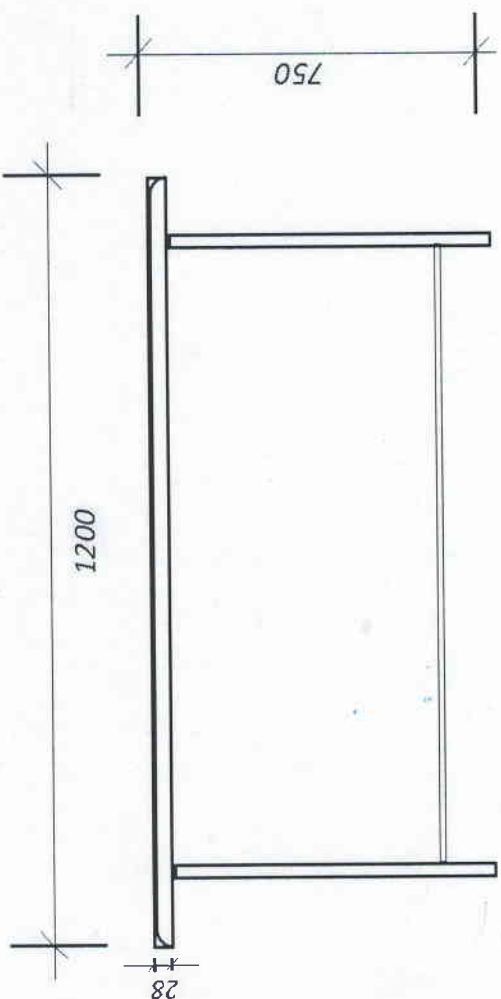

Мебельный проект: Стол и стулья
в квартире №15

№ п/п	Наименование	Единица измерения	Количество	Примечание
1	Стол	шт.	1	
2	Стул	шт.	4	
3	Столешница	шт.	1	
4	Ножки	шт.	4	
5	Спинки	шт.	4	
6	Сиденья	шт.	4	
7	Поручни	шт.	8	
8	Соединители	шт.	12	
9	Саморезы	шт.	100	
10	Шпатель	шт.	1	
11	Линейка	шт.	1	
12	Угольник	шт.	1	
13	Сверло	шт.	1	
14	Биты	шт.	10	
15	Клей	кг.	1	
16	Лакировка	л.	1	
17	Шлифовальная бумага	л.	1	
18	Стойка	шт.	1	
19	Стойка	шт.	1	
20	Стойка	шт.	1	
21	Стойка	шт.	1	
22	Стойка	шт.	1	
23	Стойка	шт.	1	
24	Стойка	шт.	1	
25	Стойка	шт.	1	
26	Стойка	шт.	1	
27	Стойка	шт.	1	
28	Стойка	шт.	1	
29	Стойка	шт.	1	
30	Стойка	шт.	1	

M 120
Masa bucatarie pliabila