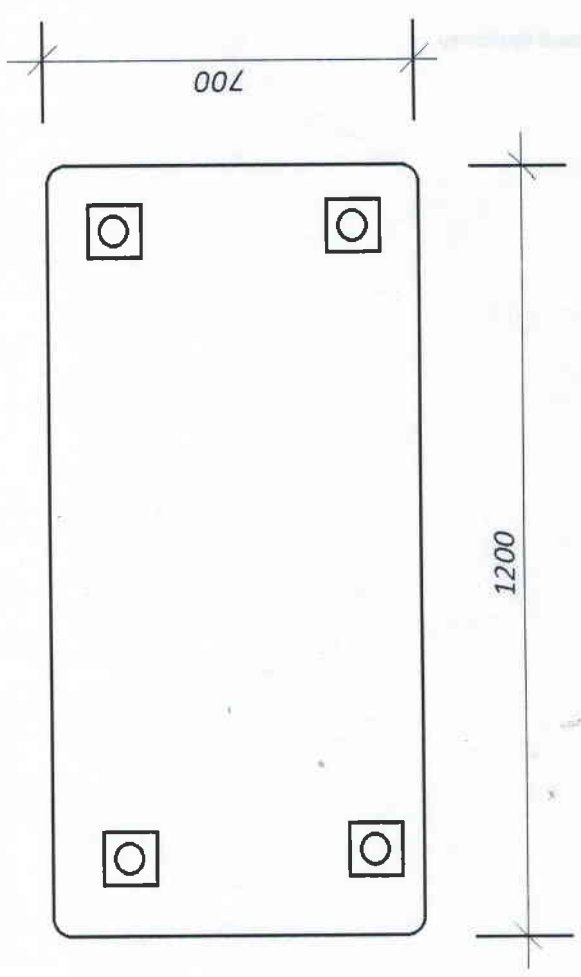

Мебельный проект: Стол и стулья
в квартире №15

№ п/п	Наименование	Единица измерения	Количество	Примечание
1	Стол	шт.	1	
2	Стул	шт.	4	
3	Столешница	шт.	1	
4	Ножки	шт.	4	
5	Спинки	шт.	4	
6	Сиденья	шт.	4	
7	Поручни	шт.	8	
8	Соединители	шт.	12	
9	Саморезы	шт.	100	
10	Шпатель	шт.	1	
11	Линейка	шт.	1	
12	Угольник	шт.	1	
13	Сверло	шт.	1	
14	Биты	шт.	10	
15	Клей	кг.	1	
16	Лакировка	л.	1	
17	Шлифовальная бумага	л.	1	
18	Стойка	шт.	1	
19	Стойка	шт.	1	
20	Стойка	шт.	1	
21	Стойка	шт.	1	
22	Стойка	шт.	1	
23	Стойка	шт.	1	
24	Стойка	шт.	1	
25	Стойка	шт.	1	
26	Стойка	шт.	1	
27	Стойка	шт.	1	
28	Стойка	шт.	1	
29	Стойка	шт.	1	
30	Стойка	шт.	1	

M 120
Masa bucatarie pliabila