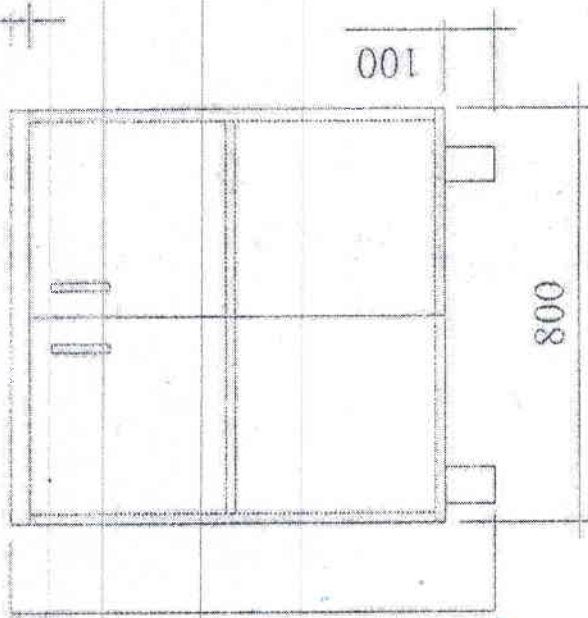

28

Dulap bucatarie

M - 119

Dulap bucatarie

Мебельный проект: Стол и стулья
в квартире №15

№ п/п	Наименование	Единица измерения	Количество	Примечание
1	Стол	шт.	1	
2	Стул	шт.	4	
3	Столешница	шт.	1	
4	Ножки	шт.	4	
5	Спинки	шт.	4	
6	Сиденья	шт.	4	
7	Поручни	шт.	8	
8	Соединители	шт.	12	
9	Саморезы	шт.	100	
10	Шпатель	шт.	1	
11	Линейка	шт.	1	
12	Угольник	шт.	1	
13	Сверло	шт.	1	
14	Биты	шт.	10	
15	Клей	кг.	1	
16	Лакировка	л.	1	
17	Шлифовальная бумага	л.	1	
18	Стойка	шт.	1	
19	Стойка	шт.	1	
20	Стойка	шт.	1	
21	Стойка	шт.	1	
22	Стойка	шт.	1	
23	Стойка	шт.	1	
24	Стойка	шт.	1	
25	Стойка	шт.	1	
26	Стойка	шт.	1	
27	Стойка	шт.	1	
28	Стойка	шт.	1	
29	Стойка	шт.	1	
30	Стойка	шт.	1	