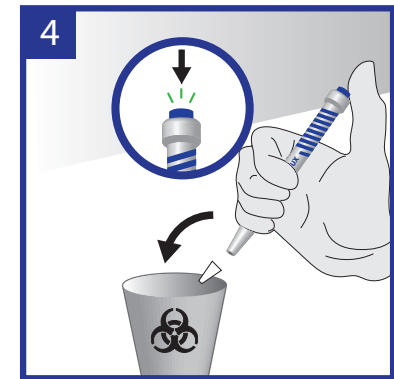

# VITEK® PICKME™

161150-1505-A-en-2019-12 - 161150-1505

 **bioMérieux SA**  
376, Chemin de l'Orme  
69280 Marcy l'Étoile - France

<https://go.biomerieux.com/gcs-tutorial-en>