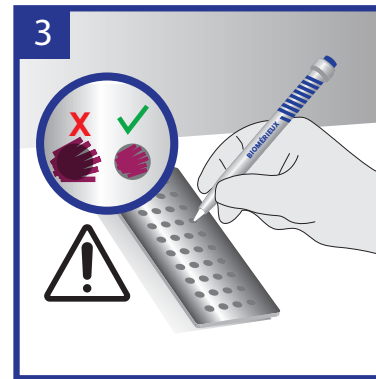

# VITEK® PICKME™

161150-1505-A-en-2019-12 - 161150-1505

 **bioMérieux SA**  
376, Chemin de l'Orme  
69280 Marcy l'Étoile - France

<https://go.biomerieux.com/gcs-tutorial-en>