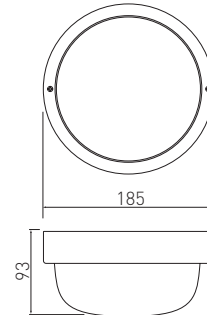

PL Oprawa kanałowa
EN Bulkhead fixtures
RU ЖКХ Светильник
DE Robuste Wand-/Deckenleuchte
HU Mélysugárzó lámpatest

IBIZA

| | | | | |
|---------------|---|--|-------|---------------|
| OS-IBBL060-00 | korpus ABS; klosz szkło, body: ABS, lens: glass, корпус ABS, рассеиватель стекло, Gehäuse ABS; Schirm Glas, test ABS, lencse üveg | biały, white, белый, weiß, fehér | 720 g | 5908231338464 |
|---------------|---|--|-------|---------------|

PL Oprawa kanałowa
EN Bulkhead fixtures
RU ЖКХ Светильник
DE Robuste Wand-/Deckenleuchte
HU Mélysugárzó lámpatest

IBIZA

| | | | | |
|---------------|--|--|-------|---------------|
| OS-IBKR060-00 | korpus: ABS; klosz: szkło, body: ABS, lens: glass, корпус ABS, рассеиватель: стекло, Gehäuse: ABS; Schirm: Glas, test: ABS, lencse: üveg | biały, white, белый, weiß, fehér | 710 g | 5908231338457 |
|---------------|--|--|-------|---------------|