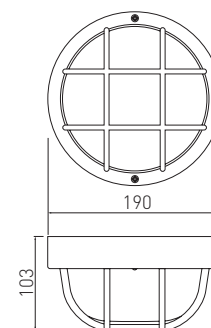

PL Oprawa kanałowa
EN Bulkhead fixtures
RU ЖКХ Светильник
DE Robuste Wand-/Deckenleuchte
HU Mélysugárzó lámpatest

IBIZA

| | | | | |
|---------------|---|--|-------|---------------|
| OS-IBBL060-00 | korpus ABS; klosz szkło, body: ABS, lens: glass, корпус ABS, рассеиватель стекло, Gehäuse ABS; Schirm Glas, test ABS, lencse üveg | biały, white, белый, weiß, fehér | 720 g | 5908231338464 |
|---------------|---|--|-------|---------------|

PL Oprawa kanałowa
EN Bulkhead fixtures
RU ЖКХ Светильник
DE Robuste Wand-/Deckenleuchte
HU Mélysugárzó lámpatest

IBIZA

| | | | | |
|---------------|--|--|-------|---------------|
| OS-IBKR060-00 | korpus: ABS; klosz: szkło, body: ABS, lens: glass, корпус ABS, рассеиватель: стекло, Gehäuse: ABS; Schirm: Glas, test: ABS, lencse: üveg | biały, white, белый, weiß, fehér | 710 g | 5908231338457 |
|---------------|--|--|-------|---------------|