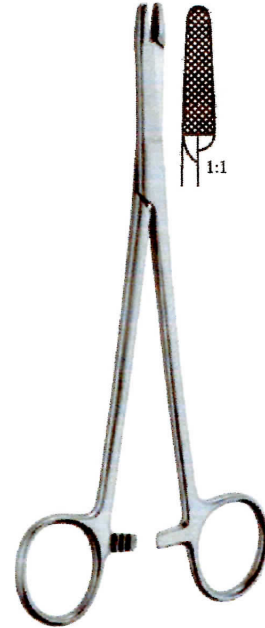

Nadelhalter ; Needle holders
Porte-aiguilles ; Porta-agujas
Porta aghi

Gillies

145 mm - 5 ³ / ₄ "	NH 10-205-01
--	--------------

Gillies

160 mm - 6 ¹ / ₄ "	NH 10-210-01
--	--------------

Olsen-Hegar

140 mm - 5 ¹ / ₂ "	NH 10-215-01
170 mm - 6 ³ / ₄ "	NH 10-215-02
190 mm - 7 ¹ / ₂ "	NH 10-215-03

Lot 85