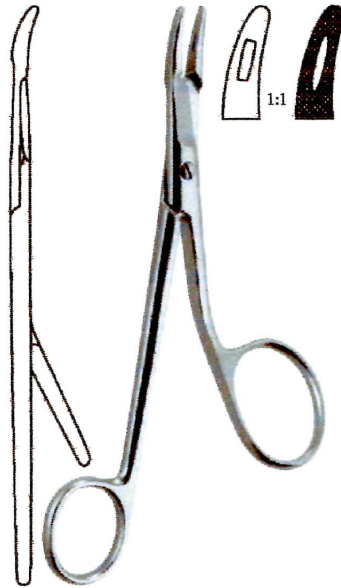

Nadelhalter ; Needle holders
Porte-aiguilles ; Porta-agujas
Porta aghi

Gillies

145 mm - 5 ³ / ₄ "	NH 10-205-01
--	--------------

Gillies

160 mm - 6 ¹ / ₄ "	NH 10-210-01
--	--------------

Olsen-Hegar

140 mm - 5 ¹ / ₂ "	NH 10-215-01
170 mm - 6 ³ / ₄ "	NH 10-215-02
190 mm - 7 ¹ / ₂ "	NH 10-215-03

Lot 85