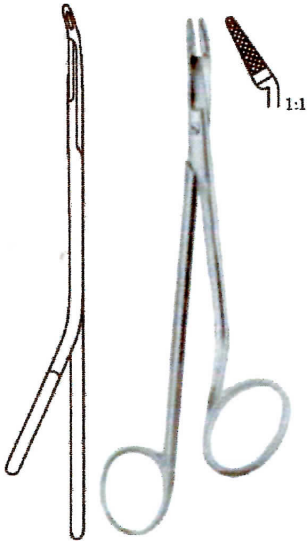

Nadelhalter ; Needle holders
Porte-aiguilles ; Porta-agujas
Porta aghi

Gillies

145 mm - 5 ³ / ₄ "	NH 10-205-01
--	--------------

Gillies

160 mm - 6 ¹ / ₄ "	NH 10-210-01
--	--------------

Olsen-Hegar

140 mm - 5 ¹ / ₂ "	NH 10-215-01
170 mm - 6 ³ / ₄ "	NH 10-215-02
190 mm - 7 ¹ / ₂ "	NH 10-215-03

Lot 85