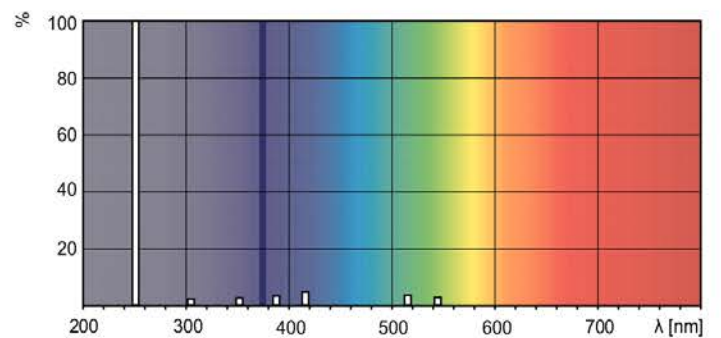

TUV PL-L

Материал № (12NC)	927909804007
Вес нетто (шт.)	134,000 g

Чертеж размеров

Product	D1 (max)	D (max)	A (max)	B (max)	C (max)
TUV PL-L 95W/4P HO 1CT/25	18 mm	38 mm	505 mm	530 mm	535 mm

TUV PL-L 95W/4P HO

Фотометрические данные

XDPO_XUTUVPLL-Spectral power distribution Colour