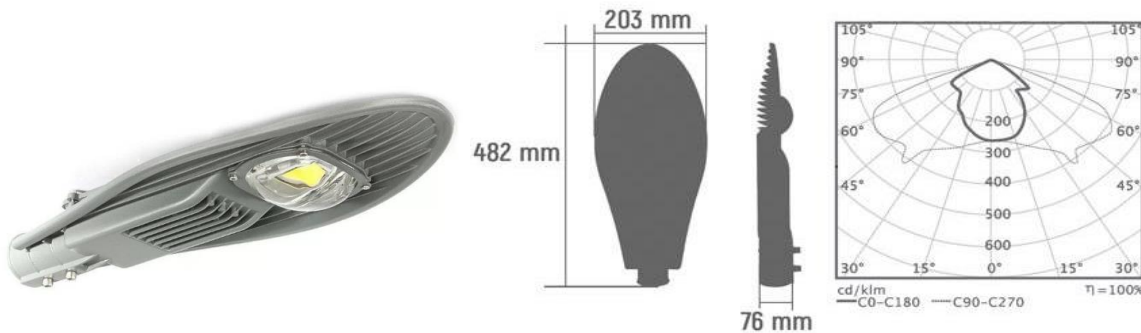

FIŞĂ TEHNICĂ a corpului de iluminat

MODEL: STREET LIGHT 30- 50W, 1COB, 2700K -6000 K LEAF

Imagini, date tehnice:

Domeniul de utilizare: este destinat iluminatului stradal si a altor spații deschise: alei, trotuare, parcuri, zone pietonale, drumuri rurale, principale și secundare, gări, parcări și alte suprafețe asemănătoare.

Sursă de lumină: LED PHILIPS, Ra=92, durata de viață -50000 ore.

Flux : 2700 - 6000K , 50W , 120lum/W

Descrierea produsului:

Carcasa totodată radiator psiv din aluminiu

Sistem de montare pe stilp in consola, pe teava orizontală (Ø 40-60mm)

Dispensar : Lentila din policarbonat cu asimetrie și unghi de propagare la 145°.

Driver pentru alimentarea sursei GRUNLED, cu PF>0,9.

Marimi : : 482*203*75mm

Masa : 1,6 kg

Culoare : GRI

Caracteristici tehnice: