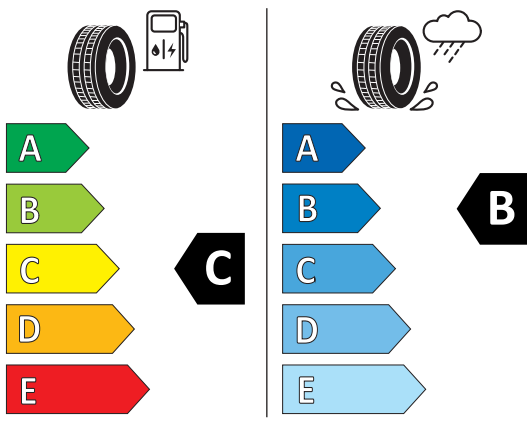

Fișă cu informații despre produs 215/55 R 17 X Speed TU1 98W

XL Tourador

Regulamentul delegat (UE) 2020/740

Denumirea sau marca comercială a furnizorului		TOURADOR	
Denumirea comercială		X SPEED TU1	
Identificatorul tipului de pneu	Clasa de pneuri	9744142	C1
Indicativul dimensiunii pneului		215/55ZR17	
Simbolul categoriei de viteză		W 270 km/h	
Indicele capacității de încărcare		98	
Versiunea de sarcină		XL	
Clasa de eficiență a consumului de combustibil		C	
Clasa de aderență pe teren umed		B	
Clasa de zgomot exterior de rulare	Valoarea de zgomot exterior de rulare	B	71 dB
Pneu destinat utilizării în condiții extreme de zăpadă		Nu	
Pneu destinat utilizării în condiții extreme de polei		Nu	
Data începerii producției (Săptămână / An)		27/18	
Data încheierii producției (Săptămână / An)		-	
Adresa furnizorului		TOURADOR, HAIER ROAD	
Informații suplimentare			

TOURADOR 9744142

215/55ZR17 98 W XL C1

2020/740

Tourador
TYRES