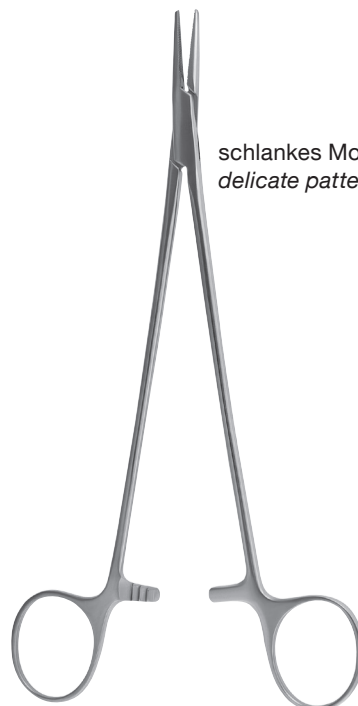

**NEW ORLEANS**

gekerbt  
slotted

18 cm – 7"

**RU 5929-18**

**MAYO-HEGAR**

gekerbt  
slotted

gerade  
straight

14 cm – 5½"	<b>RU 6000-14</b>
16 cm – 6¼"	<b>RU 6000-16</b>
18 cm – 7"	<b>RU 6000-18</b>
20 cm – 8"	<b>RU 6000-20</b>
24 cm – 9½"	<b>RU 6000-24</b>
26 cm – 10¼"	<b>RU 6000-26</b>
30 cm – 11¾"	<b>RU 6000-30</b>

3 mm  
gekerbt  
slotted

gebogen  
curved

16 cm – 6¼" **RU 6001-16**

**HEANEY**

3 mm  
gebogen  
curved

21 cm – 8¼"

**RU 6002-21**

**MAYO-HEGAR**

schlankes Modell  
delicate pattern

2,5 mm  
gekerbt  
slotted

16 cm – 6¼"	<b>RU 6003-16</b>
18 cm – 7"	<b>RU 6003-18</b>
20 cm – 8"	<b>RU 6003-20</b>