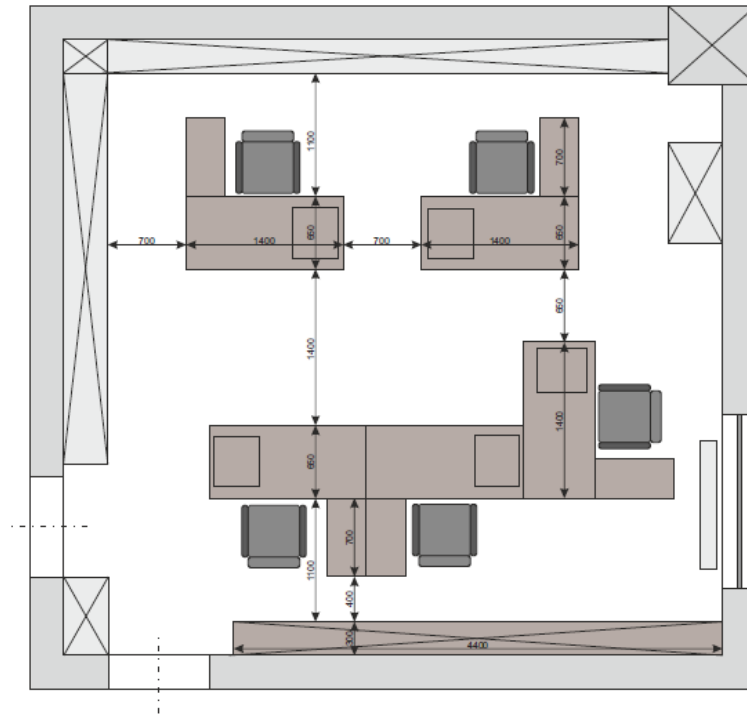

Anexa 1.

Amplasarea a 5 mese pentru calculator
Varianta I

Amplasarea a 5 mese pentru calculator
Varianta II

Anexa 2.

Dulap cu rafturi 4400 x 300 x 3270 (mm)

Anexa 3.

Masă pentru calculator 1400 x 650 x 770 (mm)