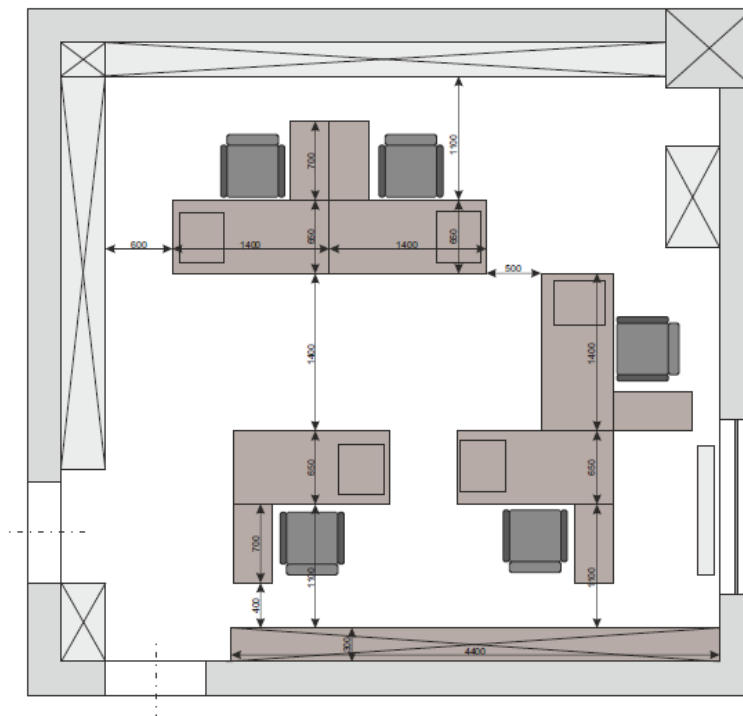

Anexa 1.

Amplasarea a 5 mese pentru calculator
Varianta I

Amplasarea a 5 mese pentru calculator
Varianta II

Anexa 2.

Dulap cu rafturi 4400 x 300 x 3270 (mm)

Anexa 3.

Masă pentru calculator 1400 x 650 x 770 (mm)