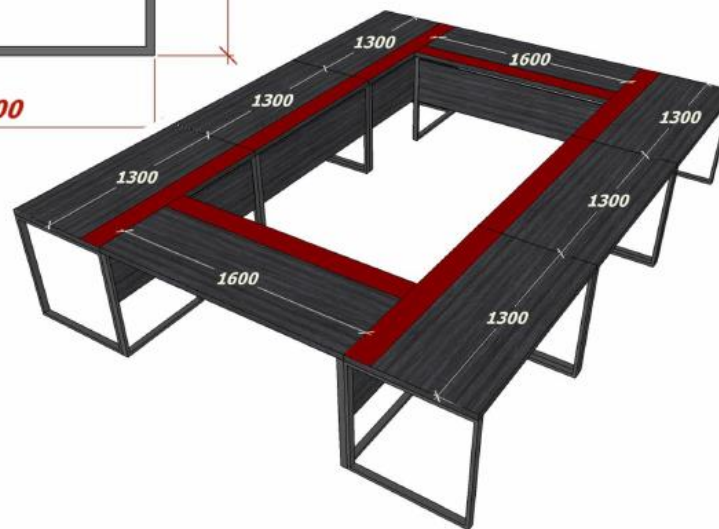

Lot 6

Denumire Lot	Sală de ședință
Componența	1. Masă de ședință 1300x700(12buc) 2. Masă pentru ședință 1600x700(4buc)

Masă de ședință pe cadru din profil metalic 40x20mm din PAL melaminat cu cant din ABS 0,5/2mm. Blat din PAL melaminat de 36mm cu cant din ABS de 2mm.

Dimensiunile, culorile și forma elementelor de mobilier sunt prezentate mai jos.

18. Masa pentru sala de sedinta

Pal melaminat
ABS 0,5/2mm
Cadru din profil metalic 40x20mm