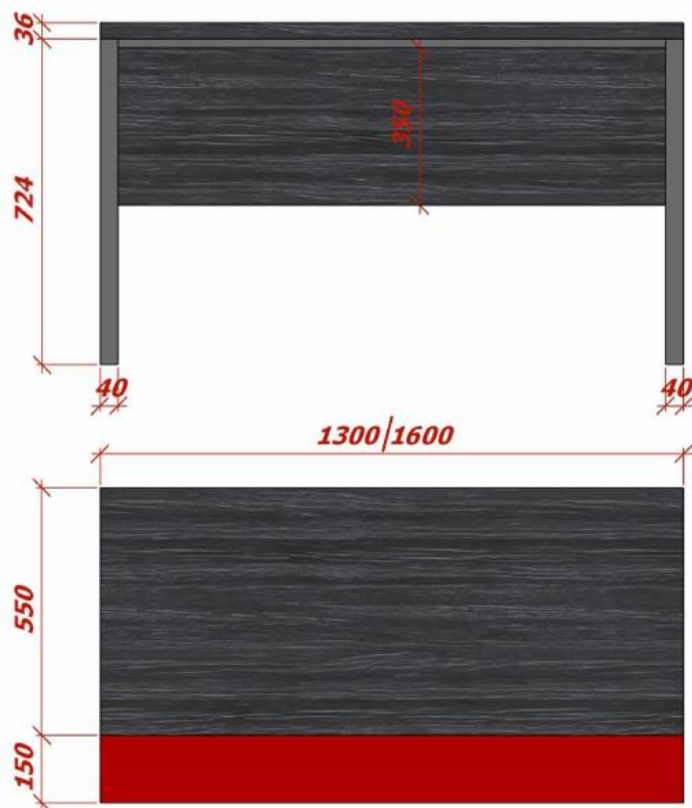

Lot 6

Denumire Lot	Sală de ședință
Componența	1. Masă de ședință 1300x700(12buc) 2. Masă pentru ședință 1600x700(4buc)

Masă de ședință pe cadru din profil metalic 40x20mm din PAL melaminat cu cant din ABS 0,5/2mm. Blat din PAL melaminat de 36mm cu cant din ABS de 2mm.

Dimensiunile, culorile și forma elementelor de mobilier sunt prezentate mai jos.

18. Masa pentru sala de sedinta

Pal melaminat
ABS 0,5/2mm
Cadru din profil metalic 40x20mm