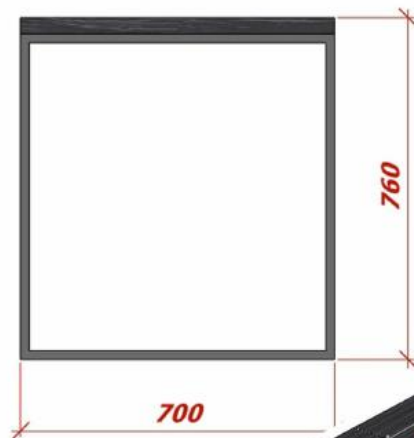

Lot 6

Denumire Lot	Sală de ședință
Componența	1. Masă de ședință 1300x700(12buc) 2. Masă pentru ședință 1600x700(4buc)

Masă de ședință pe cadru din profil metalic 40x20mm din PAL melaminat cu cant din ABS 0,5/2mm. Blat din PAL melaminat de 36mm cu cant din ABS de 2mm.

Dimensiunile, culorile și forma elementelor de mobilier sunt prezentate mai jos.

18. Masa pentru sala de sedinta

Pal melaminat
ABS 0,5/2mm
Cadru din profil metalic 40x20mm