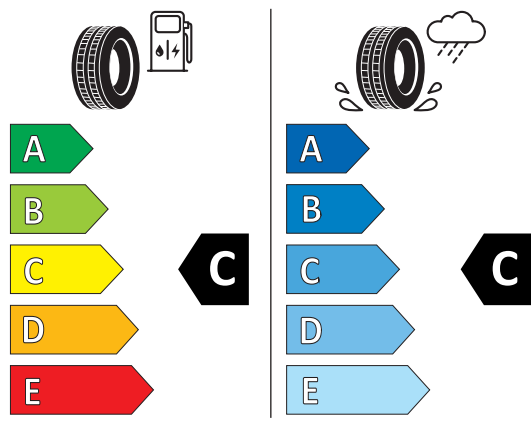

# Fișă cu informații despre produs 235/65 R 16 C X Wonder Van 121/119R 8PR Tourador

Regulamentul delegat (UE) 2020/740

Denumirea sau marca comercială a furnizorului		TOURADOR	
Denumirea comercială		X WONDER VAN	
Identificatorul tipului de pneu	Clasa de pneuri	9744680	C2
Indicativul dimensiunii pneului		235/65R16C	
Simbolul categoriei de viteză		R 170 km/h	
Indice de sarcină (pentru montare nejumelată)		121	
Indice de sarcină (pentru montare jumelată)		119	
Clasa de eficiență a consumului de combustibil		C	
Clasa de aderență pe teren umed		C	
Clasa de zgomot exterior de rulare	Valoarea de zgomot exterior de rulare	B	72 dB
Pneu destinat utilizării în condiții extreme de zăpadă		Nu	
Indice de sarcină pentru descrierea serviciului suplimentar (pentru montare nejumelată)		121	
Indice de sarcină pentru descrierea serviciului suplimentar (pentru montare jumelată)		119	
Simbolul categoriei de viteză (pentru descrierea serviciului suplimentar)		R	
Data începerii producției (Săptămână / An)		01/20	
Data încheierii producției (Săptămână / An)		-	
Adresa furnizorului		TOURADOR, HAIER ROAD	
Informații suplimentare			

TOURADOR 9744680

235/65R16C 121/119 R C2

2020/740