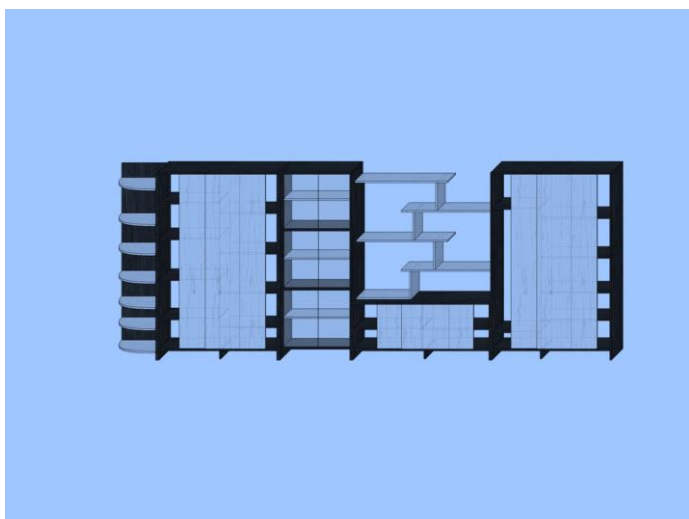

с дверьми купе примерно так может выглядеть шкаф модульный с полкой модульной