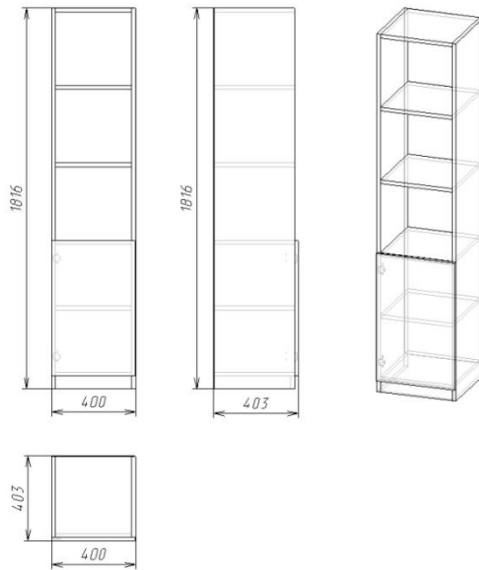

Лот№3_7.000_СБ	
-	
-	
Сборочный чертеж	
Количество в изделии, шт.	-
Изготовить, шт.	1
Разработал