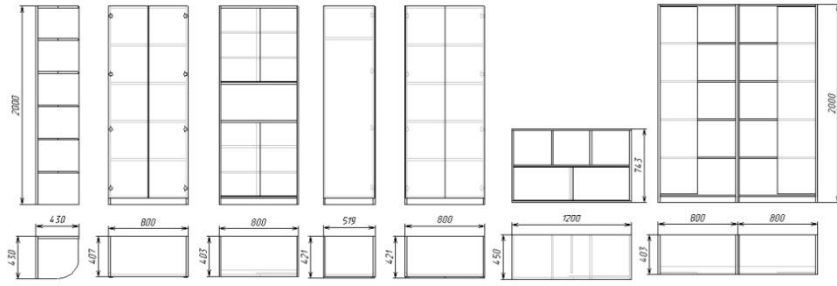

Лот№3_4.000_СБ	
-	
-	
Сборочный чертеж	
Количество в изделии, шт.	-
Изготовить, шт.	1
Разработал