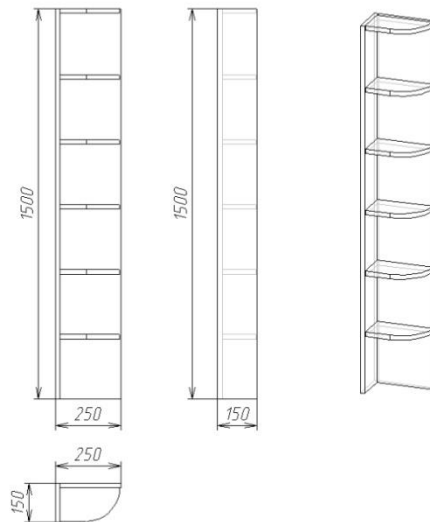

Лот№3_9.000_СБ	
-	
-	
Сборочный чертеж	
Количество в изделии, шт.	-
Изготовить, шт.	1
Разработал