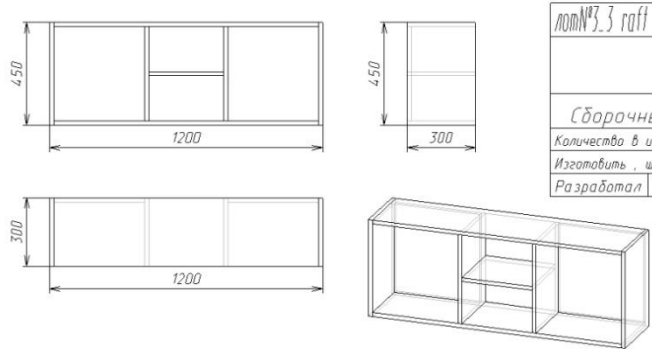

Лот№3_3 рафт pe perele.000.СБ	
-	-
Сборочный чертеж	
Количество в изделии, шт.	-
Изготовить, шт.	1
Разработал