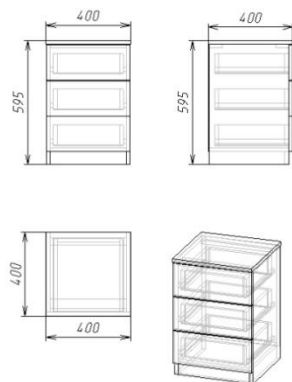

Лот№3_8.000_СБ	
-	-
Сборочный чертёж	
Количество в изделии, шт.	-
Изготовить, шт.	1
Разработал