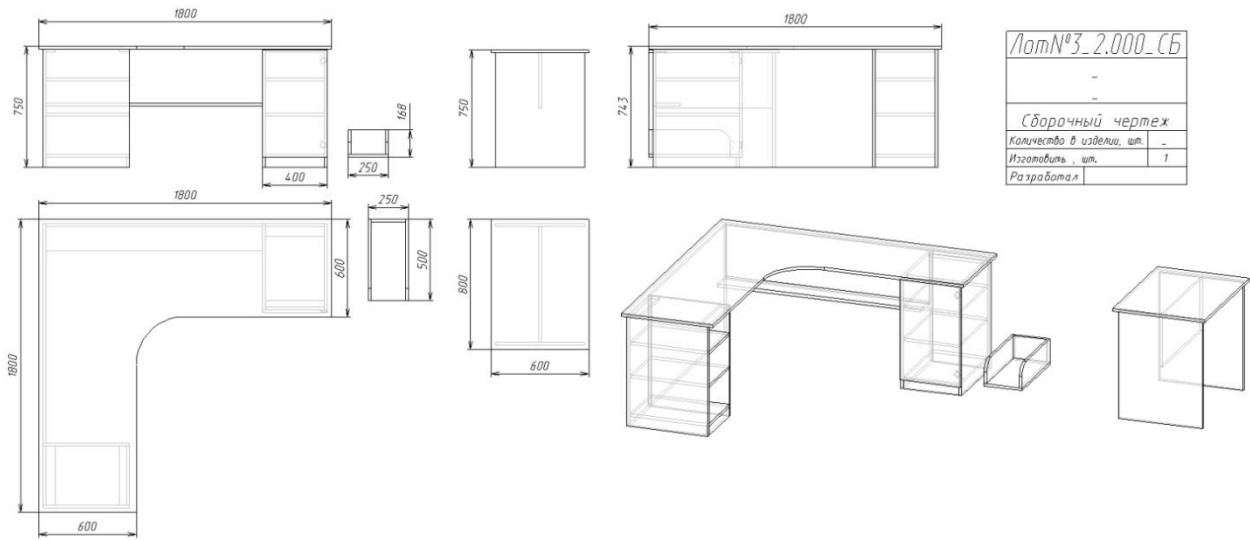

Лот№3_2.000_СБ	
-	-
Сборочный чертеж	
Количество в изделии, шт.	-
Изготовить, шт.	1
Разработал