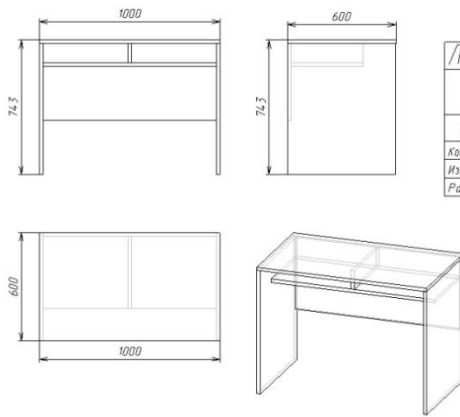

Лот№3_1.000_СБ	
-	-
Сборочный чертеж	
Количество в изделии, шт.	-
Изготовить, шт.	1
Разработал