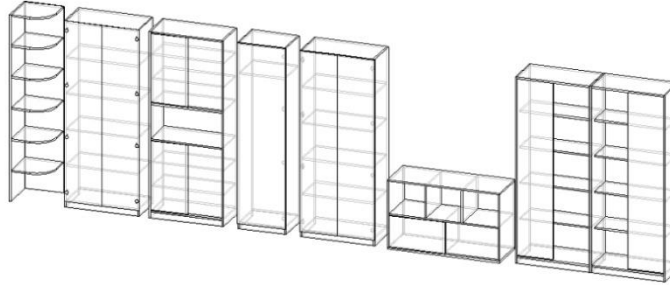

Лот№3_4.000_СБ	
-	
-	
Сборочный чертеж	
Количество в изделии, шт.	-
Изготовить, шт.	1
Разработал