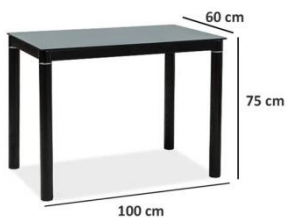

Офисный стол