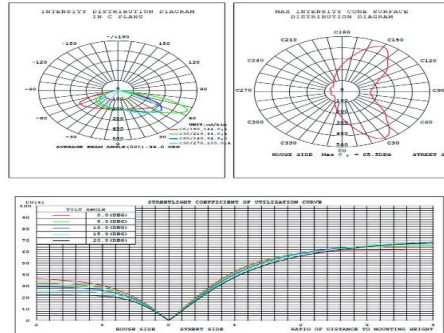

FIŞĂ TEHNICĂ a corpului de iluminat

MODEL: Street ULTRA-Ampera 30W-50W, 4500K, PJ1502,L330*W150*H65mm

Imagini, date tehnice:

Domeniul de utilizare: este destinat iluminatului stradal si a altor spații deschise: alei, trotuare, parcuri, zone pietonale, drumuri rurale, principale și secundare, gări, parcări și alte suprafețe asemănătoare.

Sursă de lumină: LED 3030 CREE, Ra=92, durata de viață -1000000 ore.

Flux : 2700 - 6000K , 30W , 125lum/W

Descrierea produsului:

Carcasa totodată radiator psiv din aluminiu

Sistem de montare pe stilp in consola, pe teava orizontală (Ø 40-60mm)

Dispensur : Lentila din policarbonat cu asimetrie și unghi de propagare la150°.

Driver pentru alimentarea sursei TRIDONIC, cu PF>0,9.

Marimi : :330*150*65mm

Masa : 1,8 kg

Culoare : GRI

Caracteristici tehnice: