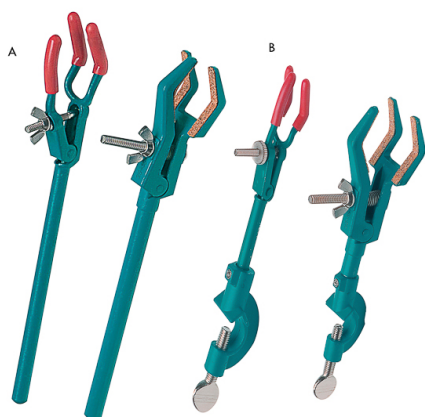

INFORMAZIONE GENERALE

Nome del prodotto : Pinza a 3 dita Premium Line

Descrizione : Lega di alluminio, antiacido e anticorrosione

DATI TECNICI

referenza	Ø(mm)	L (mm)	tipo	unità per ref.
RPD3-025-001	10 - 25	170	branche rivestite in PVC, senza morsetto (A)	1
RPD3-045-001	25 - 45	225	branche rivestite in sughero, senza morsetto (A)	1
RPS3-025-001	10 - 25	204	branche rivestite in PVC, con morsetto (B)	1
RPS3-045-001	25 - 45	210	branche rivestite in sughero, con morsetto (B)	1

IMBALLAGGIO E DATI LOGISTICI

referenza	vol (l)	kg	TARIC	GTIN
RPD3-025-001	0,4	0,123	82032000	08434868059535
RPD3-045-001	0,4	0,123	82032000	08434868059542
RPS3-025-001	0,4	0,123	82032000	08434868059559
RPS3-045-001	0,4	0,123	82032000	08434868059566

FOTO DEL PRODOTTO