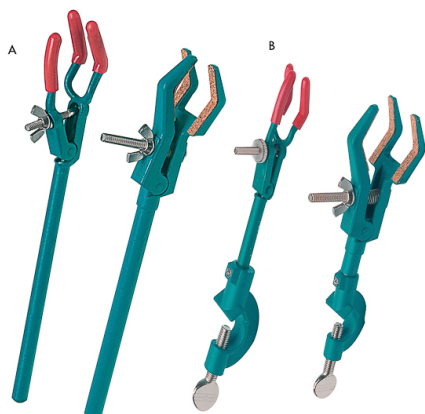

## INFORMACIÓN GENERAL

**Nombre del producto :** Pinza tres dedos Premium Line**Descripción :** Aleación de aluminio, antiácido y anticorrosión

## DATOS TÉCNICOS

referencia	Ø(mm)	l (mm)	tipo	unidades por ref.
RPD3-025-001	10 - 25	170	dedos forrados de PVC, sin nuez (A)	1
RPD3-045-001	25 - 45	225	dedos forrados de corcho, sin nuez (A)	1
RPS3-025-001	10 - 25	204	dedos forrados de PVC, con nuez (B)	1
RPS3-045-001	25 - 45	210	dedos forrados de corcho, con nuez (B)	1

## FOTO DEL PRODUCTO

GENERAL INFORMATION

**Product name :** Retort clamp three prongs Premium Line

**Description :** Made of antiacid and anticorrosive light alloy

TECHNICAL DATA

reference	Ø (mm)	l(mm)	type	pcs/pack
RPD3-025-001	10 - 25	170	PVC sleeved prongs, without noix (A)	1
RPD3-045-001	25 - 45	225	cork-lined prongs, without noix (A)	1
RPS3-025-001	10 - 25	204	PVC sleeved prongs, with bosshead (B)	1
RPS3-045-001	25 - 45	210	cork-lined prongs, with bosshead (B)	1

## INFORMAZIONE GENERALE

**Nome del prodotto : Pinza a 3 dita Premium Line****Descrizione :** Lega di alluminio, antiacido e anticorrosione