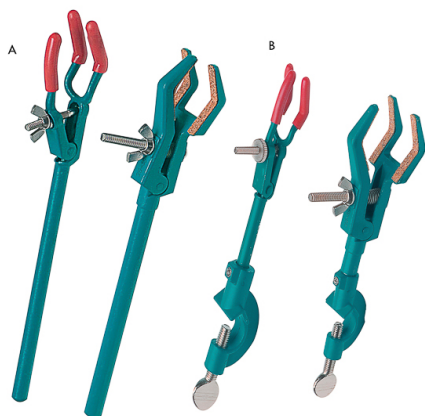

ALGEMENE INFORMATIE

Produktnaam : Klem drie vingers Premium Line

Beschrijving : Aluminiumlegering, antizuur en anticorrosie;

TECHNISCHE GEGEVENS

referentie	Ø(mm)	l (mm)	type	stuks per ref.
RPD3-025-001	10 - 25	170	met PVC gecoate vingers, zonder moer (A)	1
RPD3-045-001	25 - 45	225	met kurk gecoate vingers, zonder moer (A)	1
RPS3-025-001	10 - 25	204	met PVC gecoate vingers, met moer (B)	1
RPS3-045-001	25 - 45	210	met kurk gecoate vingers, met moer (B)	1

VERPAKKING EN LOGISTIEKE GEGEVENS

Referentie	vol (l)	kg	TARIC	GTIN
RPD3-025-001	0,4	0,123	82032000	08434868059535
RPD3-045-001	0,4	0,123	82032000	08434868059542
RPS3-025-001	0,4	0,123	82032000	08434868059559
RPS3-045-001	0,4	0,123	82032000	08434868059566

PRODUKTFOTO