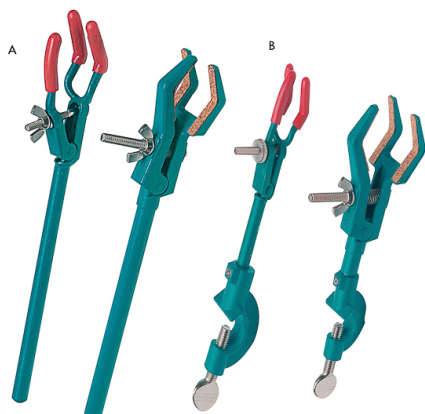

## FOTO DEL PRODUCTO

GENERAL INFORMATION

**Product name :** Retort clamp three prongs Premium Line

**Description :** Made of antiacid and anticorrosive light alloy

TECHNICAL DATA

reference	Ø (mm)	l(mm)	type	pcs/pack
RPD3-025-001	10 - 25	170	PVC sleeved prongs, without noix (A)	1
RPD3-045-001	25 - 45	225	cork-lined prongs, without noix (A)	1
RPS3-025-001	10 - 25	204	PVC sleeved prongs, with bosshead (B)	1
RPS3-045-001	25 - 45	210	cork-lined prongs, with bosshead (B)	1

## INFORMATIONS GÉNÉRALES

**Nom produit : Pince trois doigts Premium Line****Description :** En alliage léger antiacide et anticorrosif

## DONNÉES TECHNIQUES

référence	Ø (mm)	long. (mm)	type	unités par ref.
RPD3-025-001	10 - 25	170	doigts recouverts en PVC, sans noix (A)	1
RPD3-045-001	25 - 45	225	doigts recouverts en liège, sans noix (A)	1
RPS3-025-001	10 - 25	204	doigts recouverts en PVC, avec noix (B)	1
RPS3-045-001	25 - 45	210	doigts recouverts en liège, avec noix (B)	1

## INFORMAZIONE GENERALE

**Nome del prodotto : Pinza a 3 dita Premium Line****Descrizione :** Lega di alluminio, antiacido e anticorrosione