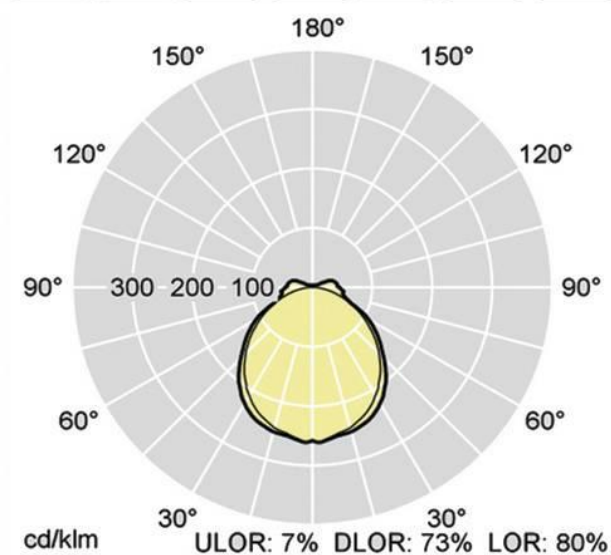

[Home](#) > [Светильники для внутреннего освещения](#)>[Линейный свет](#)>Linear LED Light LM80 (1200mm 36W)

36W

+

Linear LED Light LM80 (1200mm 36W)

Артикул : 16416

	W	36
	Lm	3780
	mm	1200

 **3 YEARS WARRANTY**

 **50 000 H**

 **IP 20**

 **K**   

Цветовая температура (K)

Home > Светильники для внутреннего освещения>Встраиваемые>LED панель квадратная встраиваемая (48 Ватт)

LED Панель Квадратная Встраиваемая (48 Ватт)

Артикул : 11770

Цветовая температура (К)

3000

Длина (мм)	596
Ширина (мм)	596
Мощность освещения (Ватт)	48
Количество люмен (Lm)	6720
Ресурс работы (ч):	50000

Гарантия (месяцев):	24
Степень защиты	IP20
Вольтаж (В)	220
Угол освещения (°)	120
Цветопередача	80RA
Рабочая температура °С	-20...+40
Тип крепления	встраиваемый