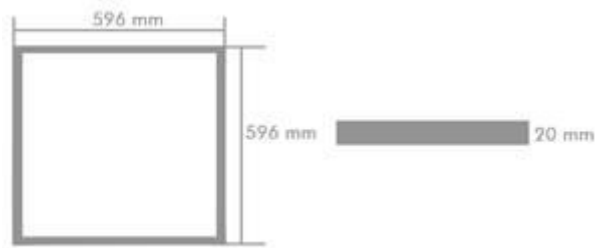

[Home](#) > [Светильники для внутреннего освещения](#)>[Линейный свет](#)>Linear LED Light LM80 (1200mm 36W)

36W

+

Linear LED Light LM80 (1200mm 36W)

Артикул : 16416

	W	36
	Lm	3780
	mm	1200

 **3 YEARS WARRANTY**

 **50 000 H**

 **IP 20**

 **K**   

Цветовая температура (K)

Home > Светильники для внутреннего освещения>Встраиваемые>LED панель квадратная встраиваемая (48 Ватт)

LED Панель Квадратная Встраиваемая (48 Ватт)

Артикул : 11770

Цветовая температура (К)

3000

Длина (мм)	596
Ширина (мм)	596
Мощность освещения (Ватт)	48
Количество люмен (Lm)	6720
Ресурс работы (ч):	50000

Гарантия (месяцев):	24
Степень защиты	IP20
Вольтаж (В)	220
Угол освещения (°)	120
Цветопередача	80RA
Рабочая температура °С	-20...+40
Тип крепления	встраиваемый