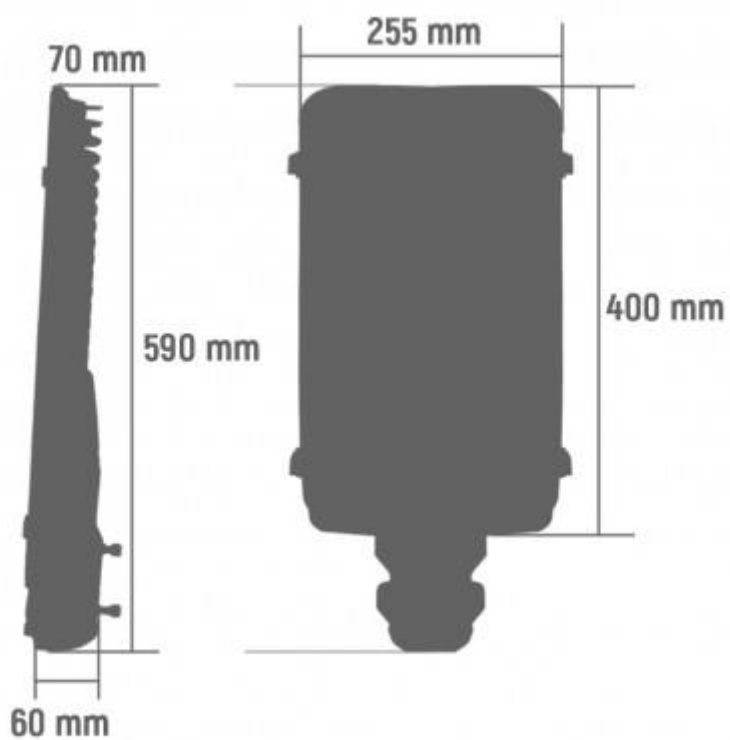

Гарантия (месяцев):	24
Степень защиты	IP20
Вольтаж (В)	220
Угол освещения (°)	120
Цветопередача	80RA
Рабочая температура °С	-20...+40
Тип крепления	встраиваемый

Home > Уличные и промышленные светильники>Уличные осветительные приборы>Уличный LED светильник ULTRA RANGE 100 (W)