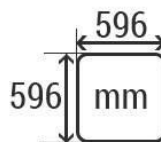

 **50 000 H**

 **IP 20**

 **K**   

Цветовая температура (K)

Home > Светильники для внутреннего освещения>Встраиваемые>LED панель квадратная встраиваемая (48 Ватт)

LED Панель Квадратная Встраиваемая (48 Ватт)

Артикул : 11770

Цветовая температура (К)

3000

Длина (мм)	596
Ширина (мм)	596
Мощность освещения (Ватт)	48
Количество люмен (Lm)	6720
Ресурс работы (ч):	50000

Гарантия (месяцев):	24
Степень защиты	IP20
Вольтаж (В)	220
Угол освещения (°)	120
Цветопередача	80RA
Рабочая температура °С	-20...+40
Тип крепления	встраиваемый