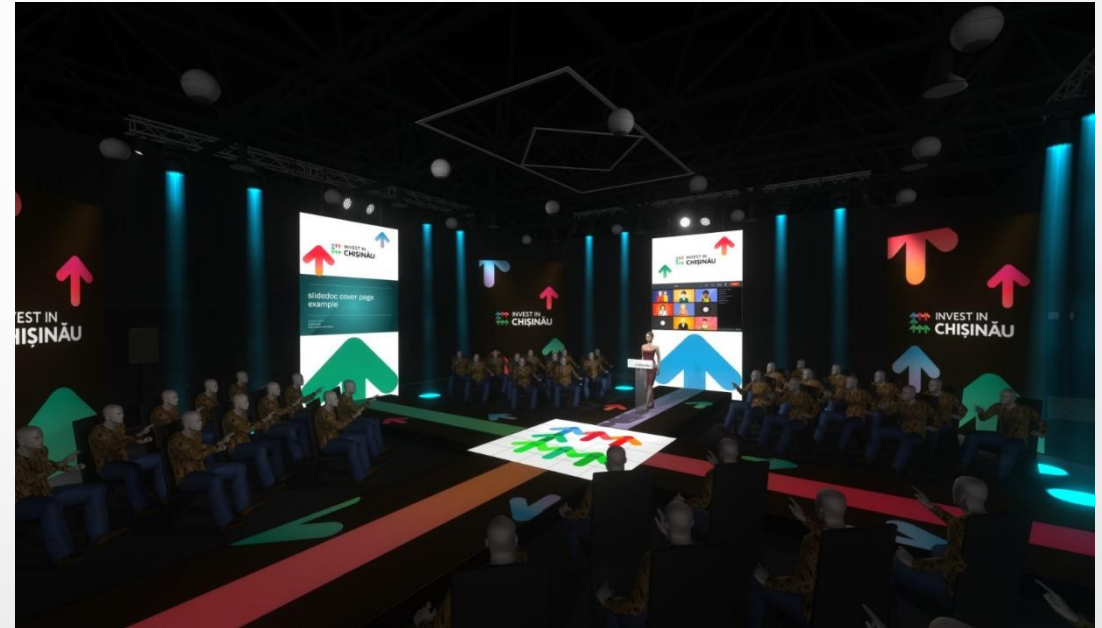

Servicii de organizare a evenimentului "Forumul Investițional Chișinău 2021" macheta sălii 3D

Tekwill, 12-13.10.2021

SCENOGRAFIE

macheta sălii 3D / SCENOGRAFIE

macheta sălii 3D / SCENOGRAFIE

macheta sălii 3D / SCENOGRAFIE

macheta sălii 3D / SCENOGRAFIE

macheta sălii 3D / SCENOGRAFIE

Scema amplasării echipamentului tehnic și video

Link-uri video vizualizarea 3D

- **Preview scena 1**

[https://www.dropbox.com/s/ziztwqicpy3pr6m/2021.06.01 INVEST IN CHISINAU - PREVIEW SCENA 01.mp4?dl=0](https://www.dropbox.com/s/ziztwqicpy3pr6m/2021.06.01%20INVEST%20IN%20CHISINAU%20-%20PREVIEW%20SCENA%2001.mp4?dl=0)

DOTĂRI TEHNICE

- Construcții scenice: ferme, podium (eurotruss și allustage)
- Sistem de Iluminare (Moving head type wash - Robe Spiider, consolă Grand Ma 2 light)
- Echipament sunet (monitoare L-Acoustics, microfoane QLDXR 2 Beta 58A, Shure MX 412 S, consolă Allen & Heath Q16)
- Ecrane LED (size module 500x500 cm, pitch 4,9 and 5,8)
- LCD Samsung 55 inch
- Media Server
- Presentation clicker Logitech R800 Wireless presenter
- Servicii Teleconferință: (Software ARKAOS Media Master Pro, Software Resolume Arena 6, Software vMix Pro, Software StreamYard, LED Wall Controller Nova Star VX4s, BlackMagic mixer ATEM)
- Camere Video Blackmagic, obiective și stative
- Posibilitatea de decor și branding personalizat