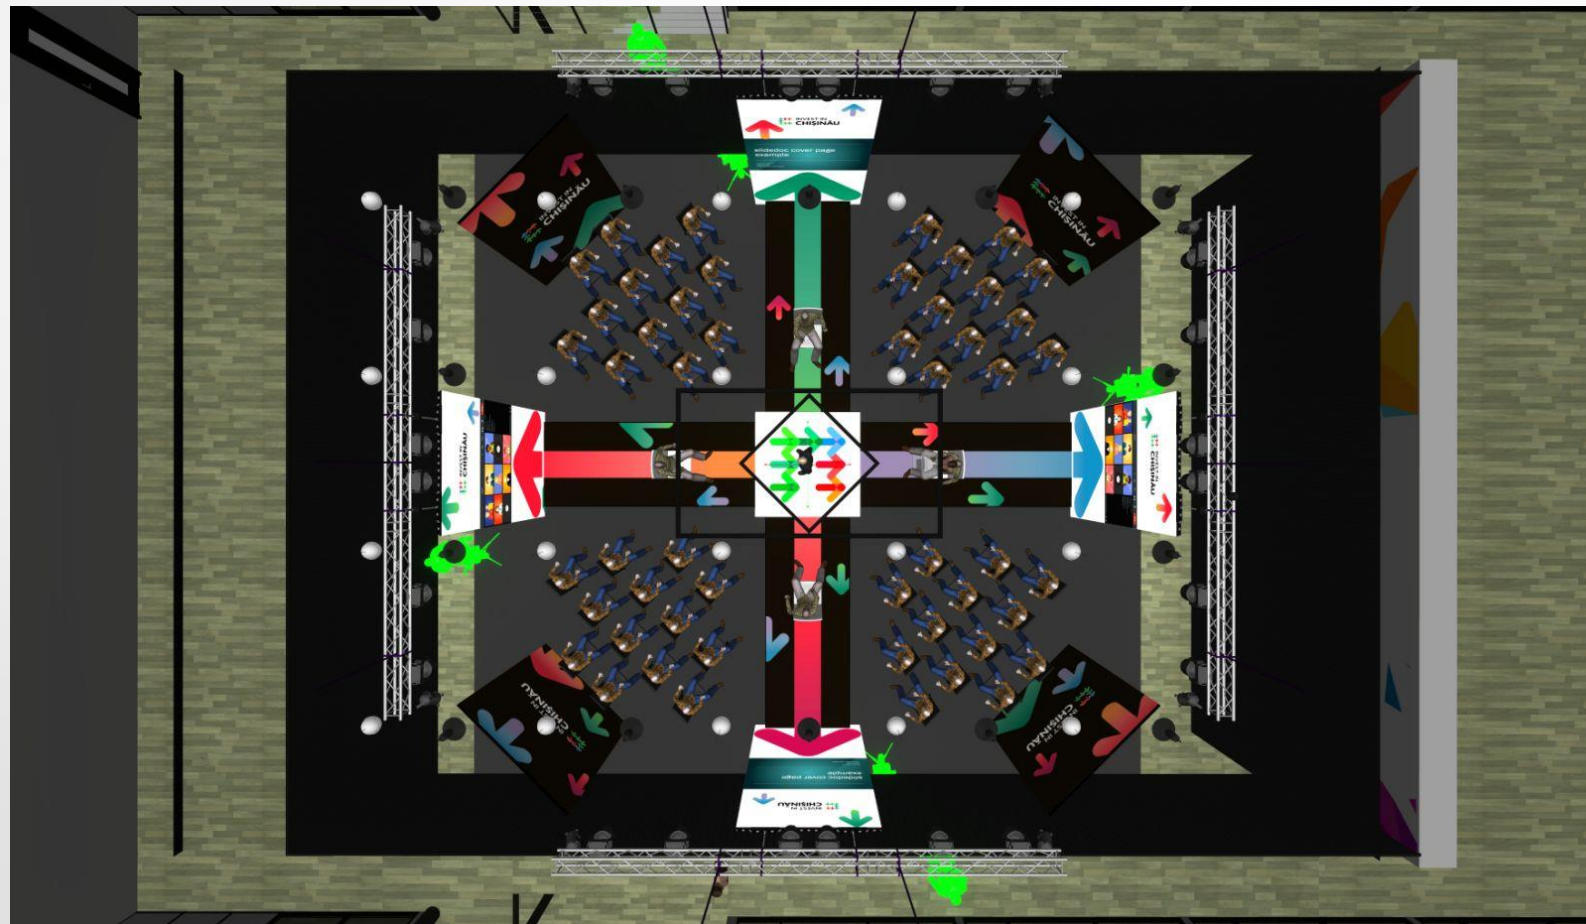

Servicii de organizare a evenimentului "Forumul Investițional Chișinău 2021" macheta sălii 3D

Tekwill, 12-13.10.2021

SCENOGRAFIE

macheta sălii 3D / SCENOGRAFIE

macheta sălii 3D / SCENOGRAFIE

macheta sălii 3D / SCENOGRAFIE

macheta sălii 3D / SCENOGRAFIE

macheta sălii 3D / SCENOGRAFIE

Scema amplasării echipamentului tehnic și video

Link-uri video vizualizarea 3D

- **Preview scena 1**

[https://www.dropbox.com/s/ziztwqicpy3pr6m/2021.06.01 INVEST IN CHISINAU - PREVIEW SCENA 01.mp4?dl=0](https://www.dropbox.com/s/ziztwqicpy3pr6m/2021.06.01%20INVEST%20IN%20CHISINAU%20-%20PREVIEW%20SCENA%2001.mp4?dl=0)

DOTĂRI TEHNICE

- Construcții scenice: ferme, podium (eurotruss și allustage)
- Sistem de Iluminare (Moving head type wash - Robe Spiider, consolă Grand Ma 2 light)
- Echipament sunet (monitoare L-Acoustics, microfoane QLDXR 2 Beta 58A, Shure MX 412 S, consolă Allen & Heath Q16)
- Ecrane LED (size module 500x500 cm, pitch 4,9 and 5,8)
- LCD Samsung 55 inch
- Media Server
- Presentation clicker Logitech R800 Wireless presenter
- Servicii Teleconferință: (Software ARKAOS Media Master Pro, Software Resolume Arena 6, Software vMix Pro, Software StreamYard, LED Wall Controller Nova Star VX4s, BlackMagic mixer ATEM)
- Camere Video Blackmagic, obiective și stative
- Posibilitatea de decor și branding personalizat