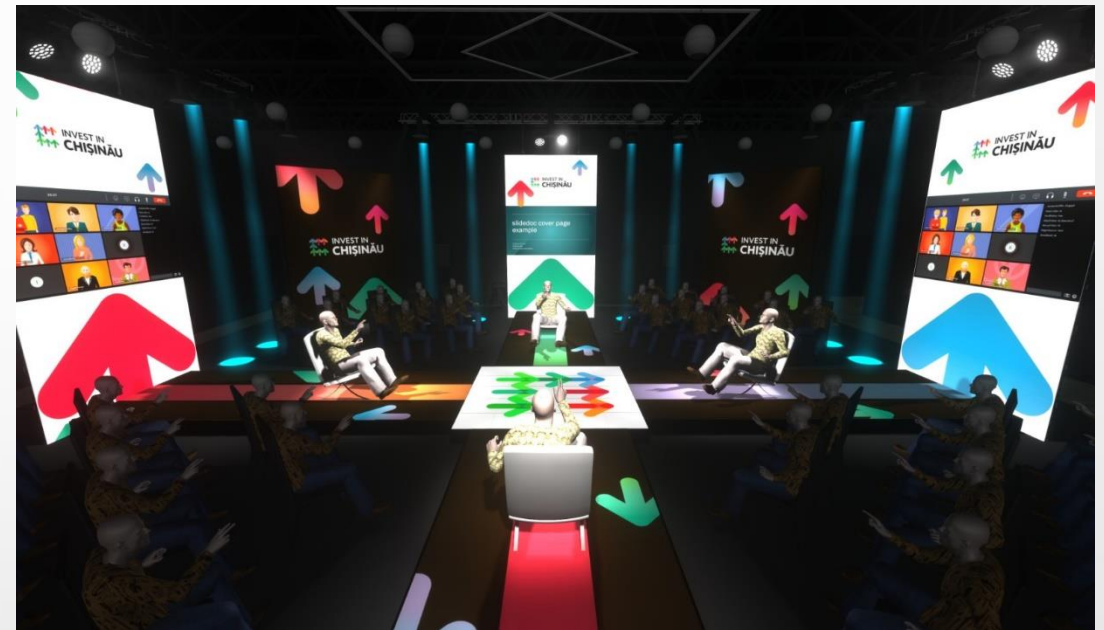

Servicii de organizare a evenimentului "Forumul Investițional Chișinău 2021" macheta sălii 3D

Tekwill, 12-13.10.2021

SCENOGRAFIE

macheta sălii 3D / SCENOGRAFIE

macheta sălii 3D / SCENOGRAFIE

macheta sălii 3D / SCENOGRAFIE

macheta sălii 3D / SCENOGRAFIE

macheta sălii 3D / SCENOGRAFIE

Scema amplasării echipamentului tehnic și video

Link-uri video vizualizarea 3D

- **Preview scena 1**

[https://www.dropbox.com/s/ziztwqicpy3pr6m/2021.06.01 INVEST IN CHISINAU - PREVIEW SCENA 01.mp4?dl=0](https://www.dropbox.com/s/ziztwqicpy3pr6m/2021.06.01%20INVEST%20IN%20CHISINAU%20-%20PREVIEW%20SCENA%2001.mp4?dl=0)

DOTĂRI TEHNICE

- Construcții scenice: ferme, podium (eurotruss și allustage)
- Sistem de Iluminare (Moving head type wash - Robe Spiider, consolă Grand Ma 2 light)
- Echipament sunet (monitoare L-Acoustics, microfoane QLDXR 2 Beta 58A, Shure MX 412 S, consolă Allen & Heath Q16)
- Ecrane LED (size module 500x500 cm, pitch 4,9 and 5,8)
- LCD Samsung 55 inch
- Media Server
- Presentation clicker Logitech R800 Wireless presenter
- Servicii Teleconferință: (Software ARKAOS Media Master Pro, Software Resolume Arena 6, Software vMix Pro, Software StreamYard, LED Wall Controller Nova Star VX4s, BlackMagic mixer ATEM)
- Camere Video Blackmagic, obiective și stative
- Posibilitatea de decor și branding personalizat