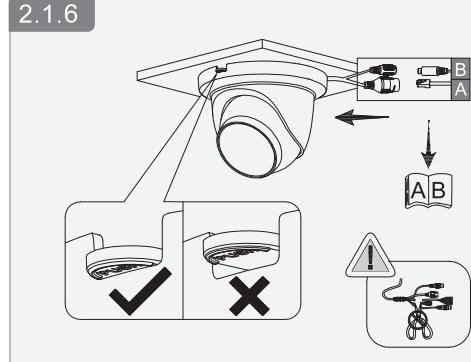

1.2.51.32.15838-000

Eyeball Network Camera

Installation Manual

V1.0.0

1.1 Optional

A Optional

B

3.1

3.2

3.3

4.1

4.2

4.3