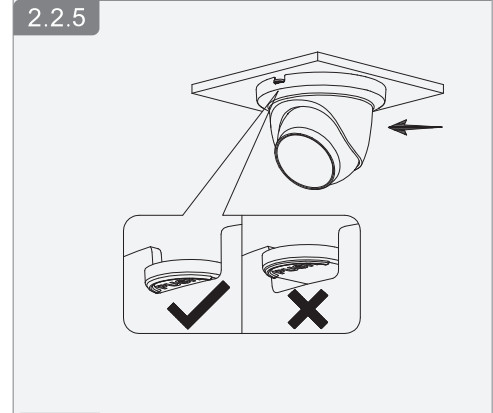

1.2.51.32.15838-000

Eyeball Network Camera

Installation Manual

V1.0.0

1.1 Optional

A Optional

B

3.1