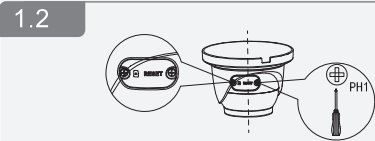

1.2.51.32.15838-000

Eyeball Network Camera

Installation Manual

V1.0.0

1.1 Optional

A Optional

B

3.1

3.2

3.3

4.1

4.2

4.3