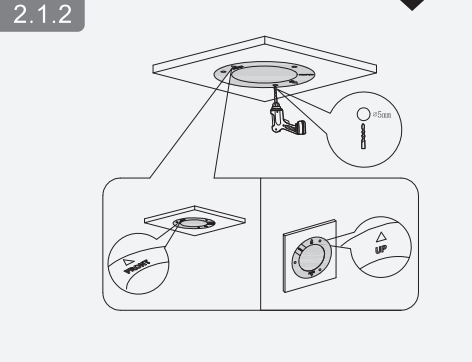

1.2.51.32.15838-000

Eyeball Network Camera

Installation Manual

V1.0.0

1.1 Optional

A Optional

B

3.1

3.2

3.3

4.1

4.2

4.3