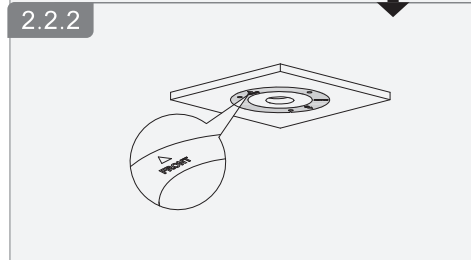

1.2.51.32.15838-000

Eyeball Network Camera

Installation Manual

V1.0.0

1.1 Optional

A Optional

B

3.1

3.2

3.3

4.1

4.2

4.3