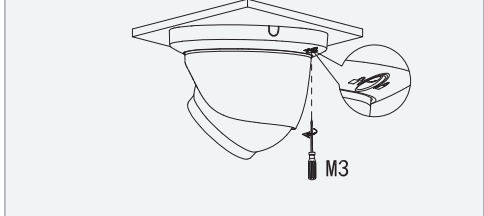

1.2.51.32.15838-000

Eyeball Network Camera

Installation Manual

V1.0.0

1.1 Optional

A Optional

B

3.1

3.2

3.3

4.1

4.2

4.3