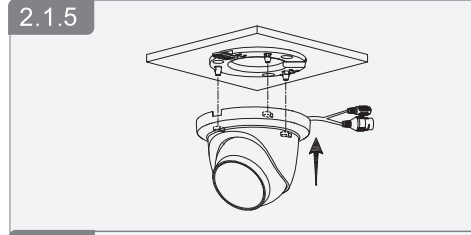

1.2.51.32.15838-000

Eyeball Network Camera

Installation Manual

V1.0.0

1.1 Optional

A Optional

B

3.1

3.2

3.3

4.1

4.2

4.3