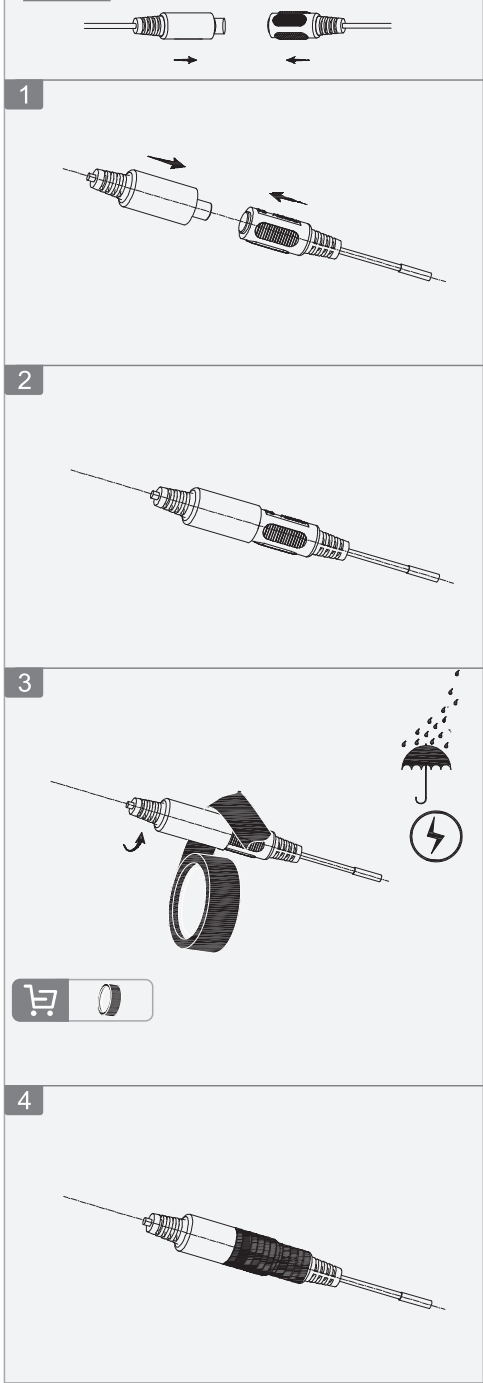

1.2.51.32.15838-000

Eyeball Network Camera

Installation Manual

V1.0.0

1.1 Optional

A Optional

B

3.1

3.2

3.3

4.1

4.2

4.3