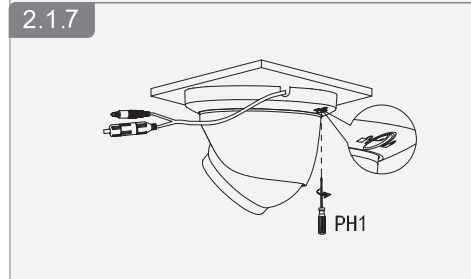

1.2.51.32.15838-000

Eyeball Network Camera

Installation Manual

V1.0.0

1.1 Optional

A Optional

B

3.1

3.2

3.3

4.1

4.2

4.3