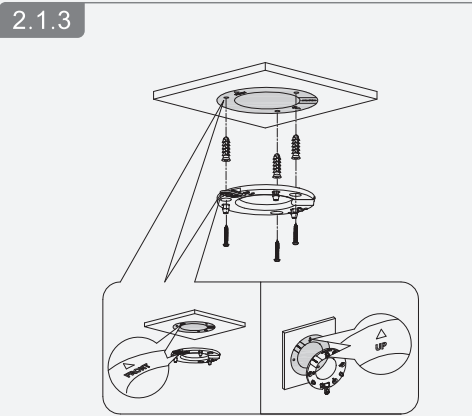

1.2.51.32.15838-000

Eyeball Network Camera

Installation Manual

V1.0.0

1.1 Optional

A Optional

B

3.1

3.2

3.3

4.1

4.2

4.3