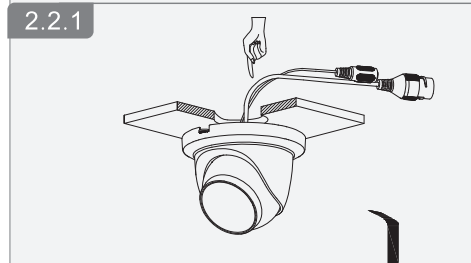

1.2.51.32.15838-000

Eyeball Network Camera

Installation Manual

V1.0.0

1.1 Optional

A Optional

B

3.1