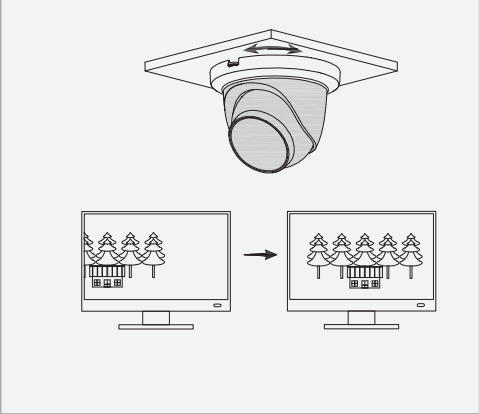

A Optional

B

3.1

3.2

3.3

4.1

4.2

4.3