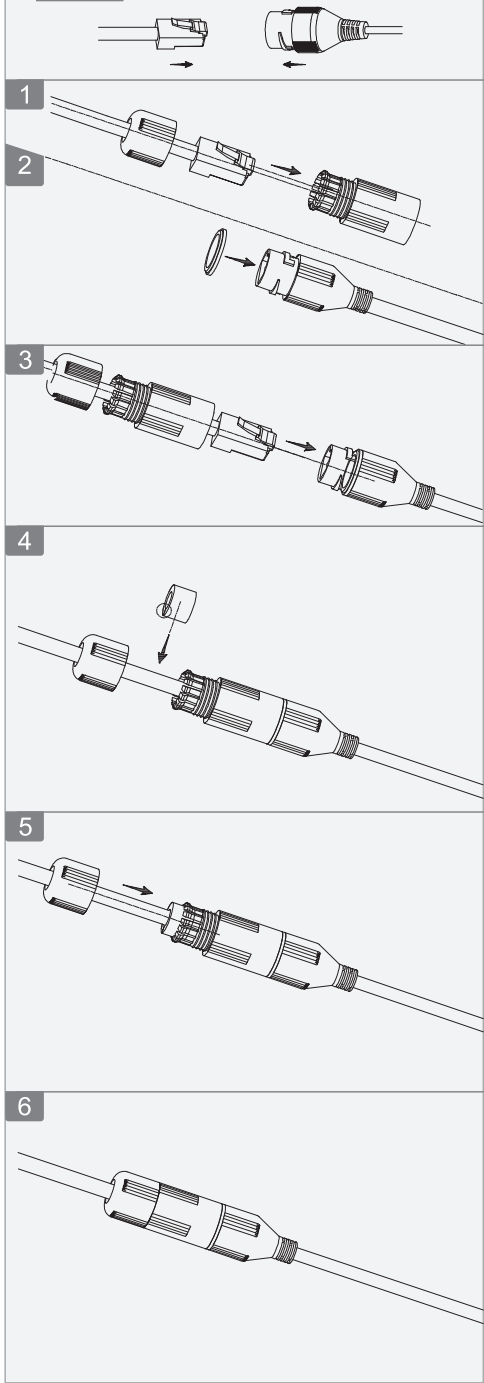

1.2.51.32.15838-000

Eyeball Network Camera

Installation Manual

V1.0.0

1.1 Optional

A Optional

B

3.1

3.2

3.3

4.1

4.2

4.3