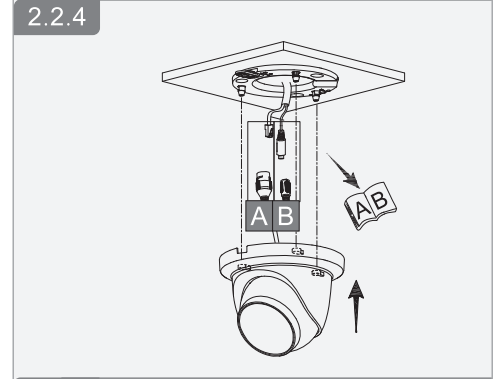

1.2.51.32.15838-000

Eyeball Network Camera

Installation Manual

V1.0.0

1.1 Optional

A Optional

B

3.1

3.2

3.3

4.1

4.2

4.3