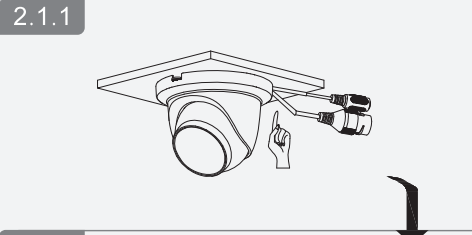

1.2.51.32.15838-000

Eyeball Network Camera

Installation Manual

V1.0.0

1.1 Optional

A Optional

B

3.1

3.2

3.3

4.1

4.2

4.3