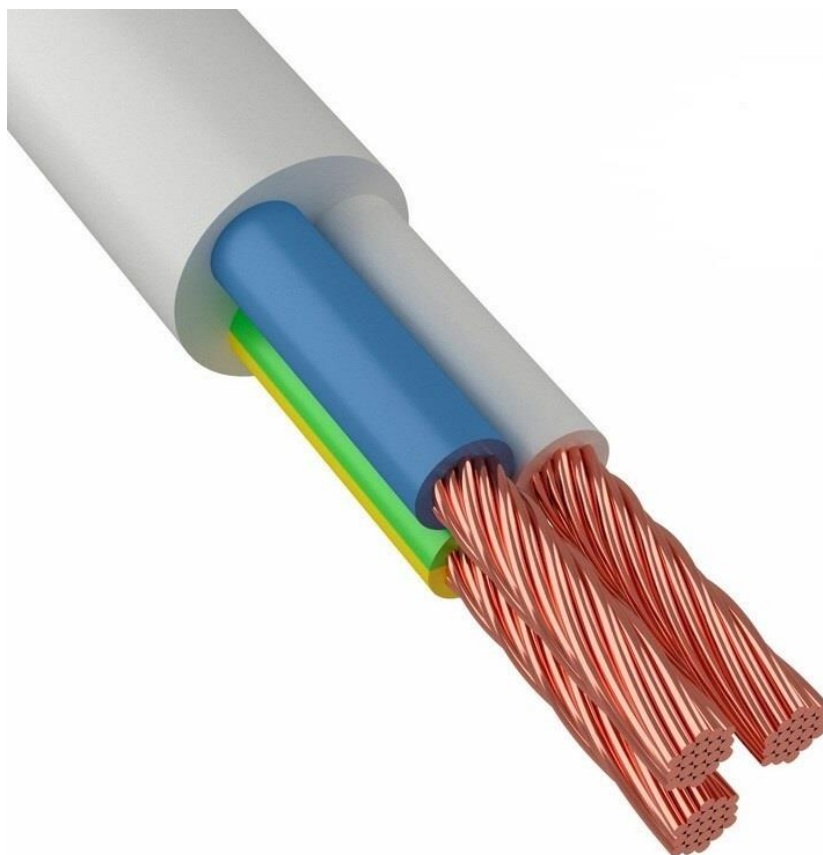

"EUROLUMINA" S.R.L.

R.Moldova mun. Chisinau str. Industrială 59M tel: (+373 22) 47-72-56, fax: 47-57-18

e-mail : dmanastirli@1000kw.md

Lotul 18 - Fir electric PVS 3x1,5 alb 0,38 kV 1000kW

Caracteristici:

Culoare - Alb

Secțiunea transversală, mm² - 1,5

Materialul conductei - Cupru

Numarul de conductor - 3