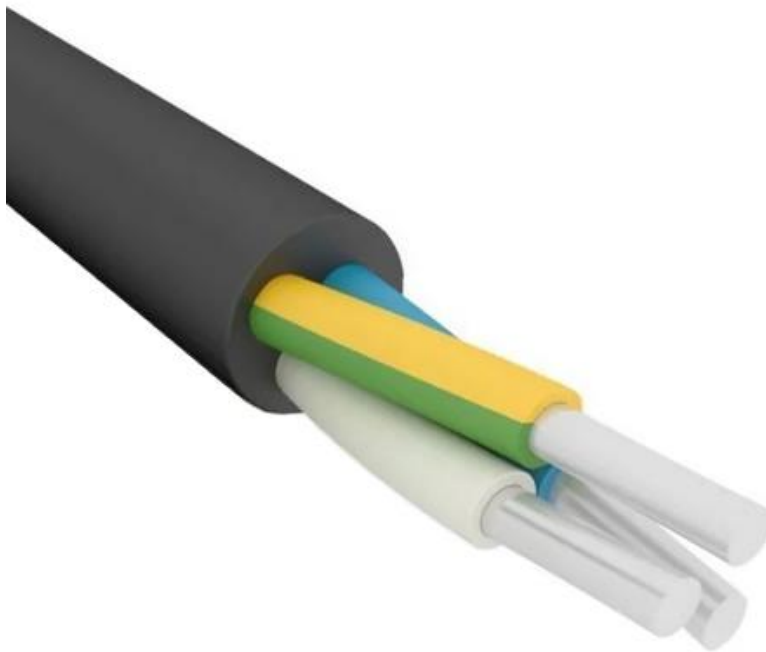

Caracteristici:

Tip lampă – LED T8

Numărul de lămpi – 2

Materialul carcasei - plastic

Materialul capacului – plastic, opal

Grad de protecție – IP54

Tensiune nominală – 220-240 V

Lungime – 600 mm

Caracteristici:

Tip lampă – LED T8

Numărul de lămpi – 2

Materialul carcasei - plastic

Materialul capacului – plastic, opal

Grad de protecție – IP54

Tensiune nominală – 220-240 V

Lungime – 1200 mm

Înălțime, mm – 16

Tip de montare - Surub autofieletant

"EUROLUMINA" S.R.L.

R.Moldova mun. Chisinau str. Industriala 59M tel: (+373 22) 47-72-56, fax: 47-57-18

e-mail : dmanastirli@1000kw.md

Lotul 15 - Cablu AVVG 3x2,5 0,66 kV