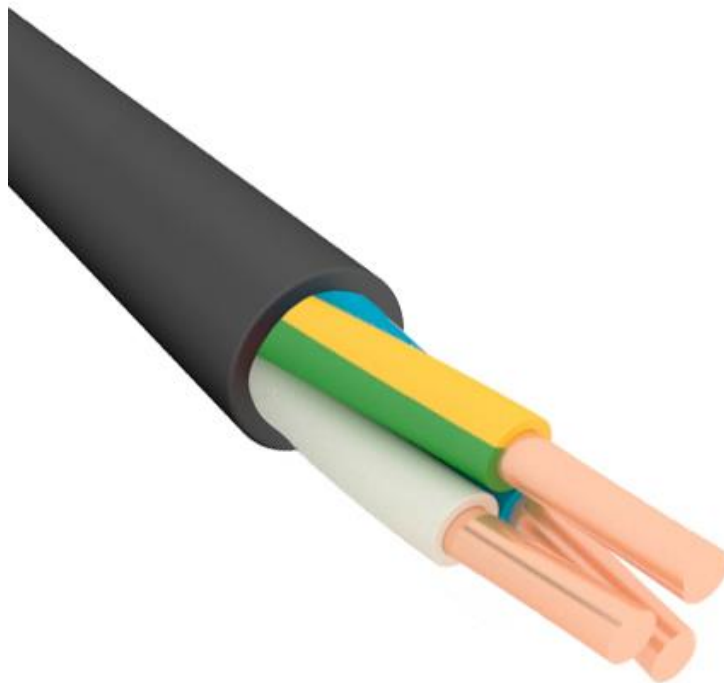

"EUROLUMINA" S.R.L.

R.Moldova mun. Chisinau str. Industriala 59M tel: (+373 22) 47-72-56, fax: 47-57-18

e-mail : dmanastirli@1000kw.md

Lotul 20 - Cablu VVG ng 3x2,5 0,66 kV 1000kW

Caracteristici:

Secțiunea transversala, mm² - 2,5

Materialul conductei - Cupru

Numarul de conductor - 3