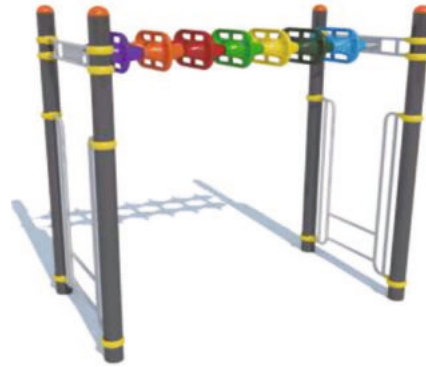

PHP-301

Kurulum Alanı/Fitting Area
100x300 cm