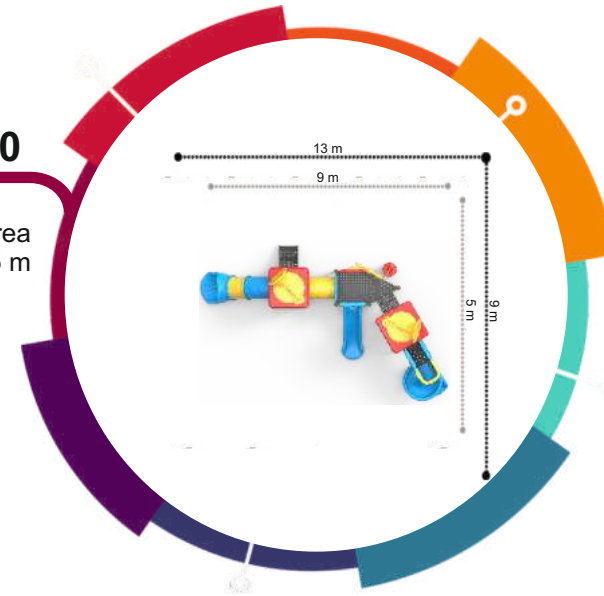

PKS-102

Güvenlik Alanı/Safety Area
15x10x5 m

PKS-103

Güvenlik Alanı/Safety Area
13x11x4 m

MÜZİKAL SERİSİ / MUSICAL SERIES

PIP-600

Güvenlik Alanı/Safety Area
13x9x5 m

PIP-601