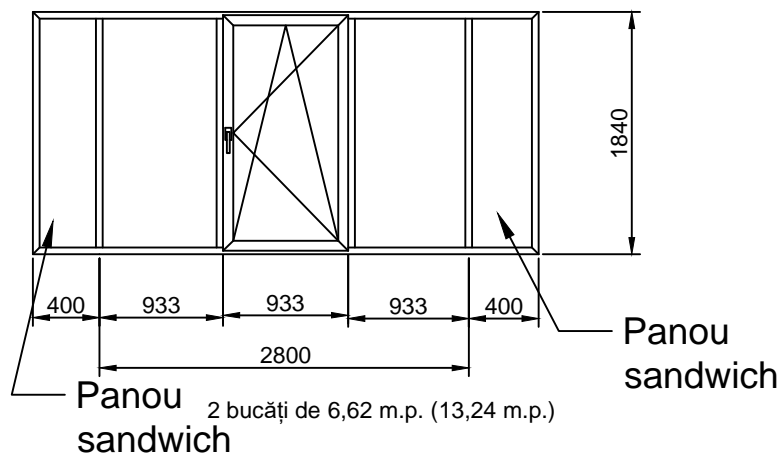

IMSP SCM "Sfînta Treime"

Schițele termopanelor conform necesităților pentru anul 2021

Ferestre în cabinete

2 bucăți de 5,88 m.p. (11,76 m.p.)

2 bucăți de 6,62 m.p. (13,24 m.p.)

Ferestre în saloane

4 bucăți de 12,6 m.p. (50,4 m.p.)

2 bucăți de 6,62 m.p. (13,24 m.p.)