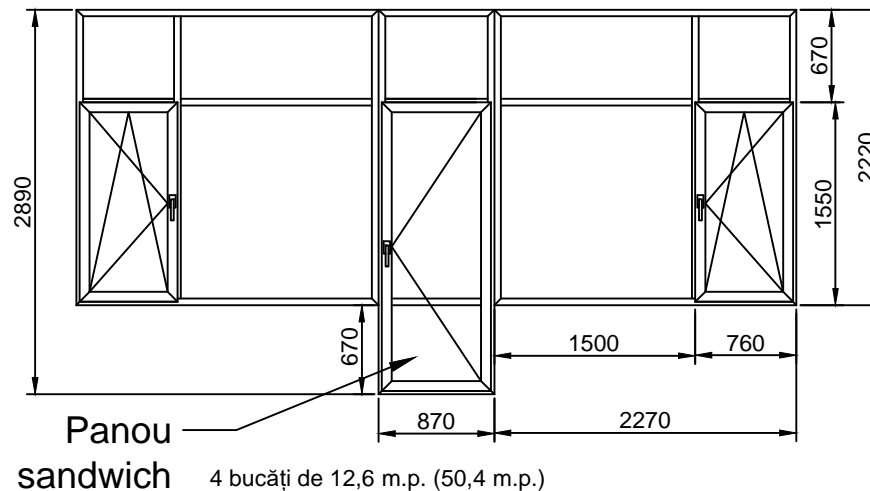

IMSP SCM "Sfînta Treime"

Schițele termopanelor conform necesităților pentru anul 2021

Ferestre în cabinete

2 bucăți de 5,88 m.p. (11,76 m.p.)

2 bucăți de 6,62 m.p. (13,24 m.p.)

Ferestre în saloane

4 bucăți de 12,6 m.p. (50,4 m.p.)

2 bucăți de 6,62 m.p. (13,24 m.p.)