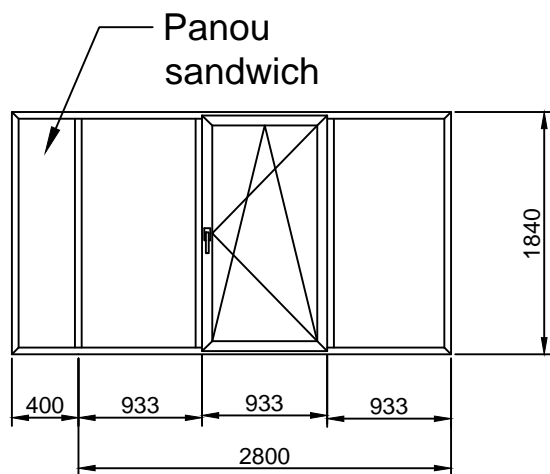

IMSP SCM "Sfînta Treime"

Schițele termopanelor conform necesităților pentru anul 2021

Ferestre în cabinete

2 bucăți de 5,88 m.p. (11,76 m.p.)

2 bucăți de 6,62 m.p. (13,24 m.p.)

Ferestre în saloane

4 bucăți de 12,6 m.p. (50,4 m.p.)

2 bucăți de 6,62 m.p. (13,24 m.p.)