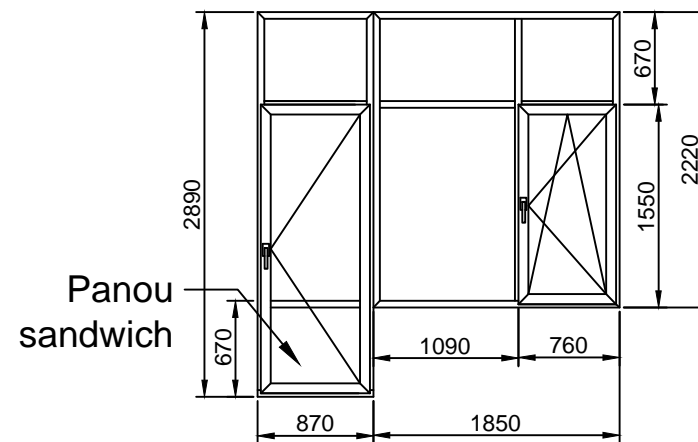

IMSP SCM "Sfînta Treime"

Schițele termopanelor conform necesităților pentru anul 2021

Ferestre în cabinete

2 bucăți de 5,88 m.p. (11,76 m.p.)

2 bucăți de 6,62 m.p. (13,24 m.p.)

Ferestre în saloane

4 bucăți de 12,6 m.p. (50,4 m.p.)

2 bucăți de 6,62 m.p. (13,24 m.p.)