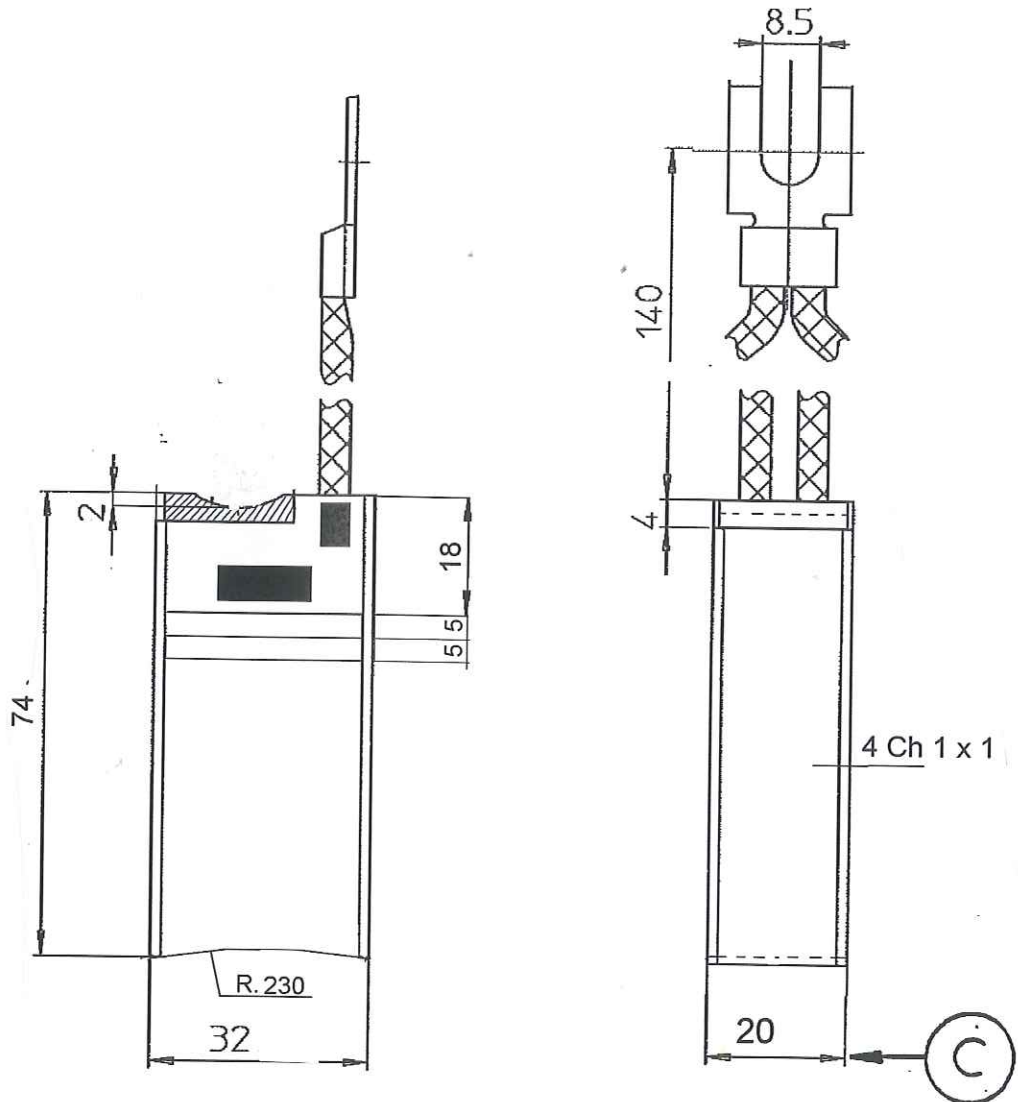

MERSEN

81192

LFC554

Câble cuivre

⊕ Nuance

indice génétique

t.a.r. : 32x20x74