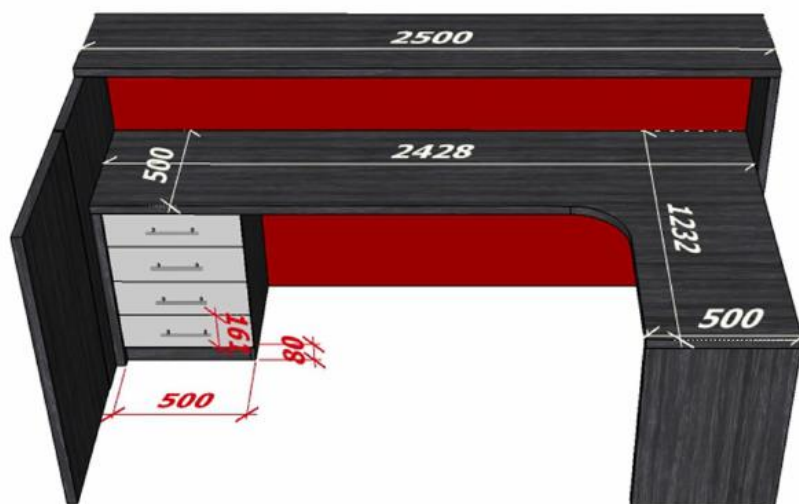

Lot 5

Denumire Lot	Hol
Cantitate	1 Masă recepție 1 Panou decorativ
Componența	1. Masă recepție 2. panou decorativ

Masă recepție din PAL melaminat cu cant din ABS 2mm pentru marginile de lucru, sertarele instalate pe glisiere telescopice.

Panou decorativ din PAL melaminat cu cant din ABS 0,5/2mm cu inscripție și 2 suporturi pentru câte 2 drapele.

Forma, culorile și dimensiunile componentelor sunt prezentate mai jos.

20. Masa/receptie paza

Pal melaminat
ABS 0,5/2mm
Balamali

Glisiere telescopice
Mainere

1* Pal grosime 18mm
2* Pal grosime 36mm

20. Masa/receptie paza

Pal melaminat
ABS 0,5/2mm
Balamali

Glisiere telescopice
Mainere

21. Panou decorativ (hol)