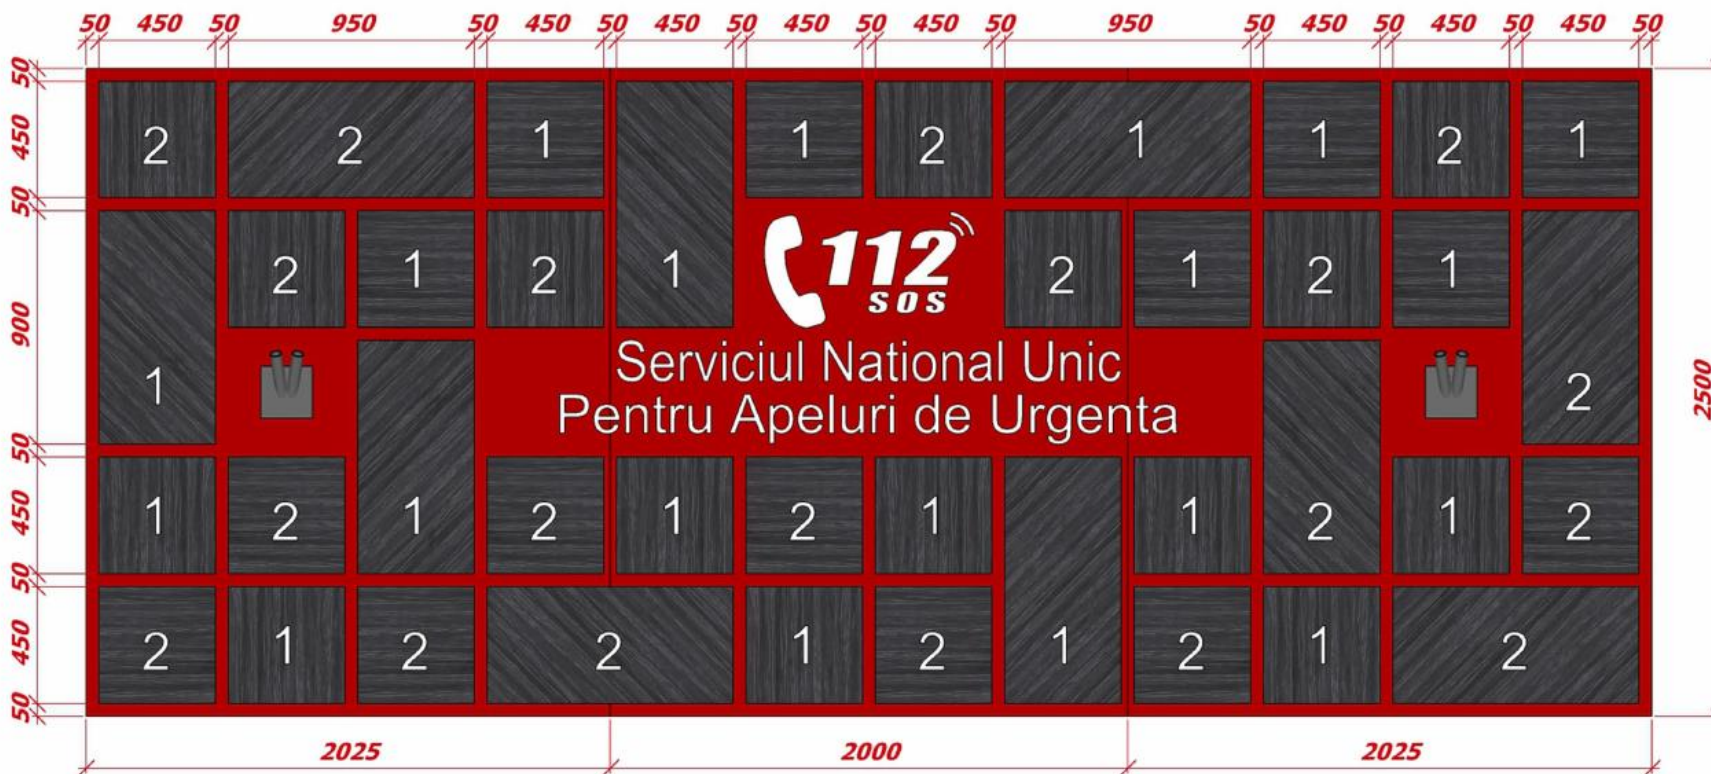

Pal melaminat
ABS 0,5/2mm
Balamali

Glisiere telescopice
Mainere

1* Pal grosime 18mm
2* Pal grosime 36mm

20. Masa/receptie paza

Pal melaminat
ABS 0,5/2mm
Balamali

Glisiere telescopice
Mainere

21. Panou decorativ (hol)