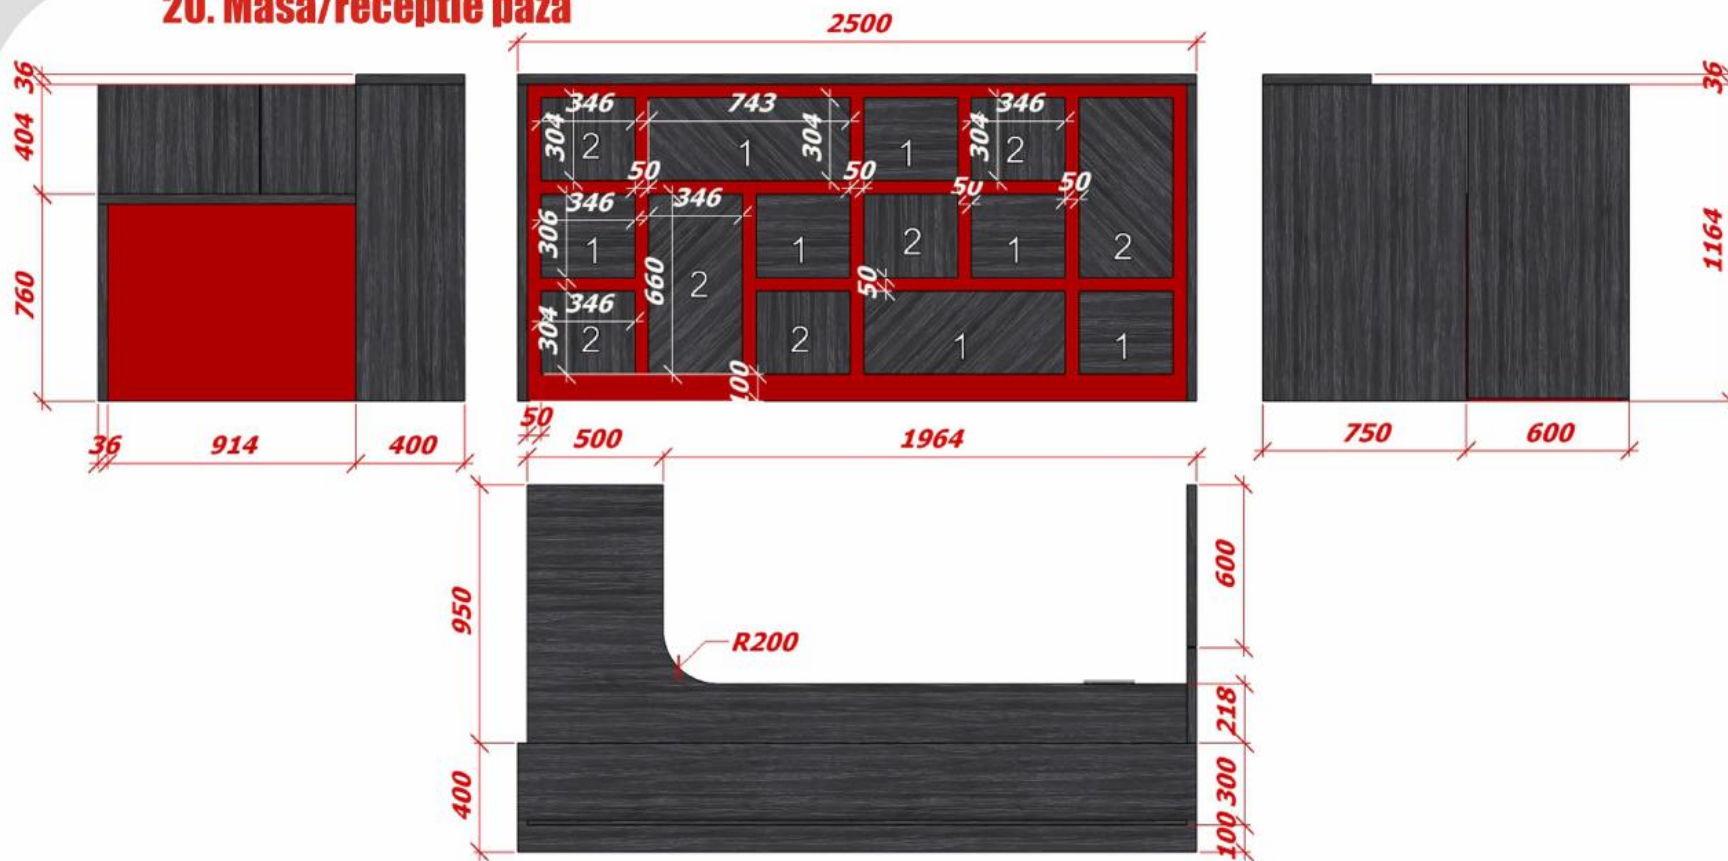

Lot 5

Denumire Lot	Hol
Cantitate	1 Masă recepție 1 Panou decorativ
Componența	1. Masă recepție 2. panou decorativ

Masă recepție din PAL melaminat cu cant din ABS 2mm pentru marginile de lucru, sertarele instalate pe glisiere telescopice.

Panou decorativ din PAL melaminat cu cant din ABS 0,5/2mm cu inscripție și 2 suporturi pentru câte 2 drapele.

Forma, culorile și dimensiunile componentelor sunt prezentate mai jos.

20. Masa/receptie paza

Pal melaminat
ABS 0,5/2mm
Balamali

Glisiere telescopice
Mainere

1* Pal grosime 18mm
2* Pal grosime 36mm

20. Masa/receptie paza

Pal melaminat
ABS 0,5/2mm
Balamali

Glisiere telescopice
Mainere

21. Panou decorativ (hol)

Pal melaminat
ABS 0,5/2mm

1* Pal grosime 18mm
2* Pal grosime 36mm