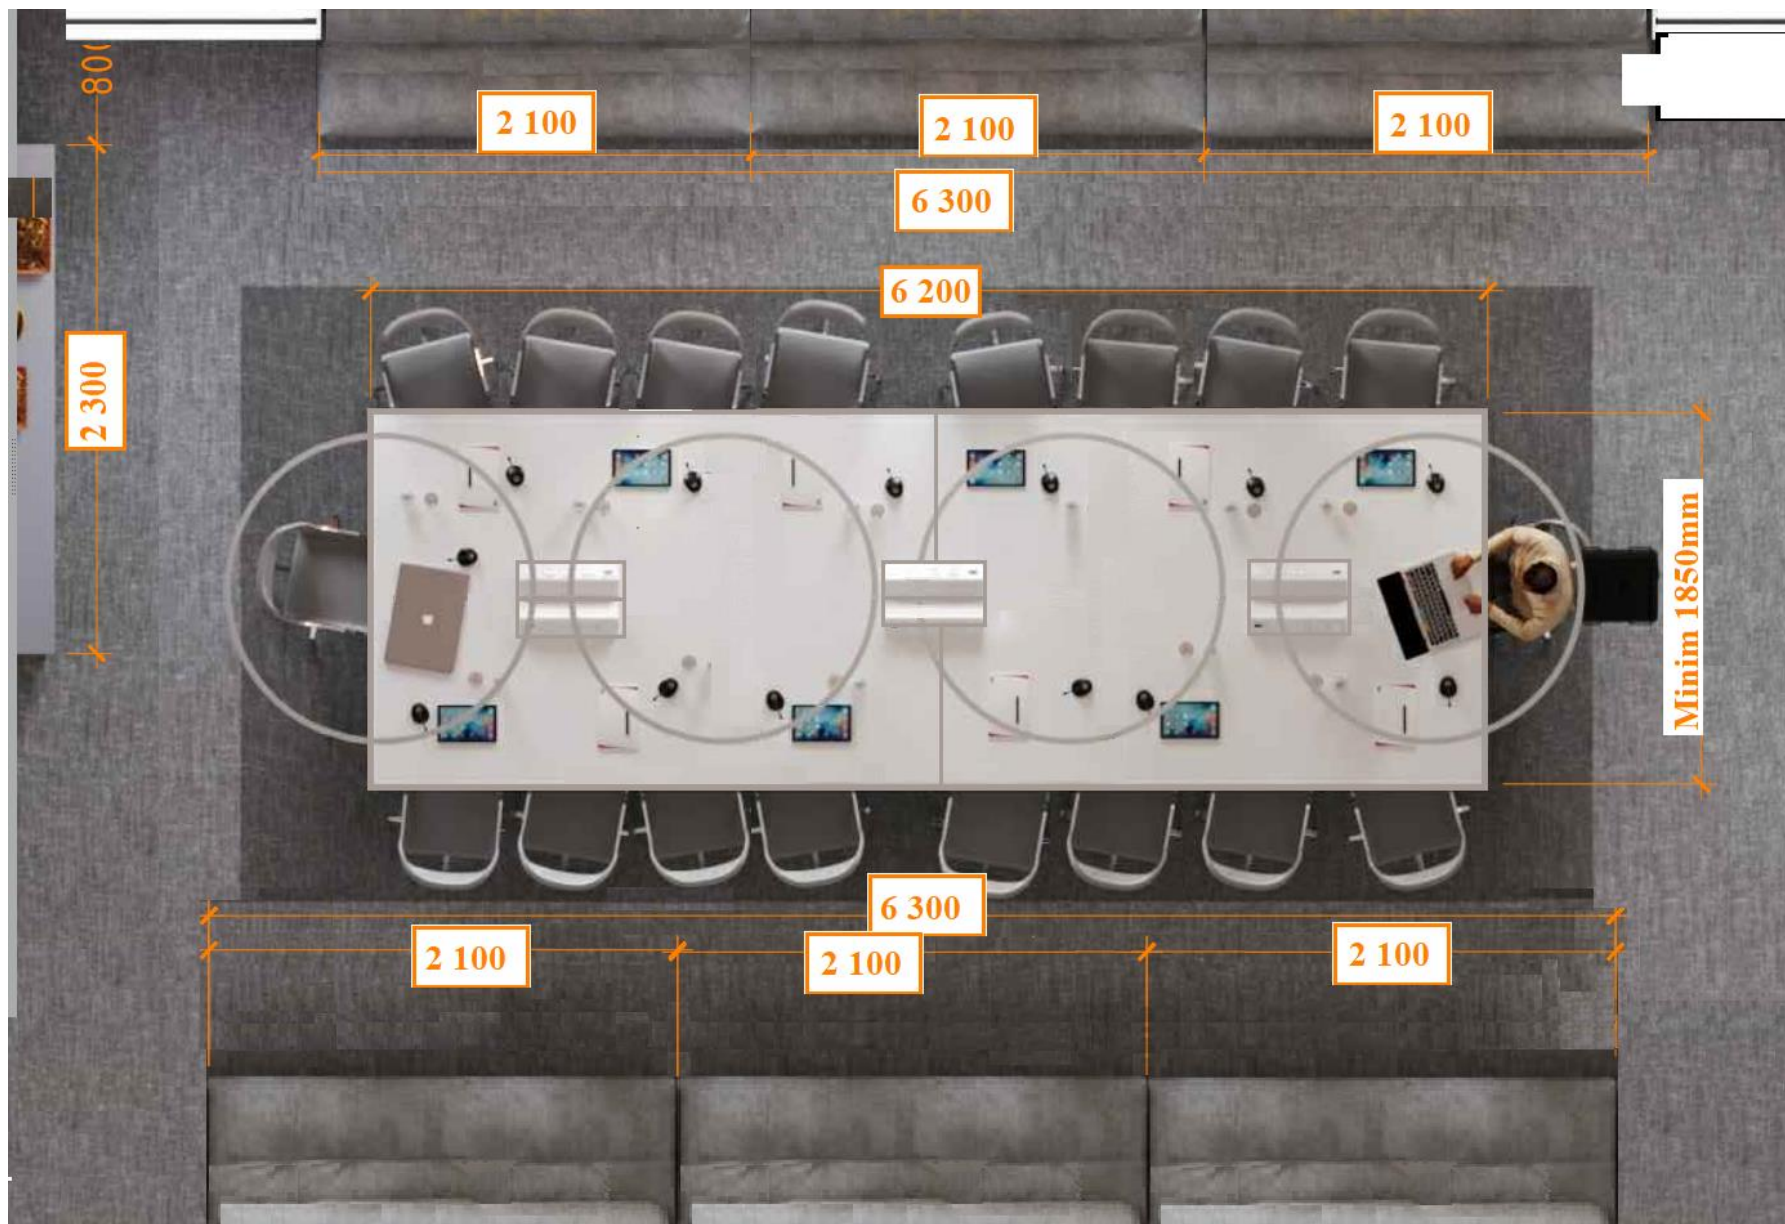

*Anexa nr. 1
la Anunțul de participare*

Nr. poz.	Dimensiuni	Dimensiuni	Material	Culoarea	Unitatea de măsură	Cantitatea bucăți
1	Blat masă	2300x600x18	MDF	alb	m ²	1
2	Picior de nivelare reglabil	-	Plastic+metal	negru	Bucăți	6
3	Fațadă		MDF vopsit	gri	m ²	

*Anexa nr. 3
la Anunțul de participare*

*Anexa nr. 4
la Anunțul de participare*

CANAPEA L=2100x820x100

Anexa nr. 5
la Anunțul de participare

*Anexa nr. 6
la Anunțul de participare*