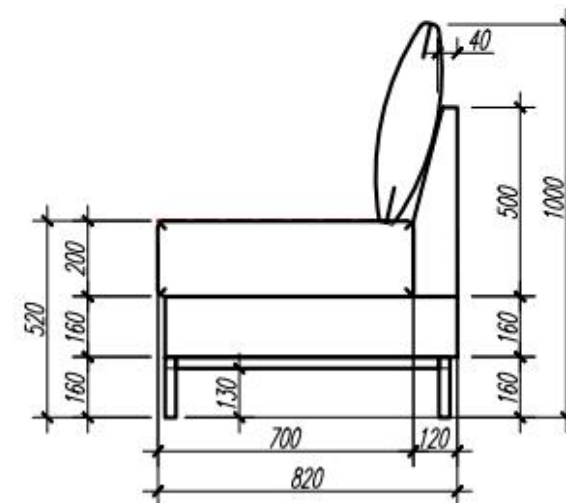

*Anexa nr. 1
la Anunțul de participare*

Nr. poz.	Dimensiuni	Dimensiuni	Material	Culoarea	Unitatea de măsură	Cantitatea bucăți
1	Blat masă	2300x600x18	MDF	alb	m ²	1
2	Picior de nivelare reglabil	-	Plastic+metal	negru	Bucăți	6
3	Fațadă		MDF vopsit	gri	m ²	

*Anexa nr. 3
la Anunțul de participare*

*Anexa nr. 4
la Anunțul de participare*

CANAPEA L=2100x820x100

Anexa nr. 5
la Anunțul de participare

*Anexa nr. 6
la Anunțul de participare*