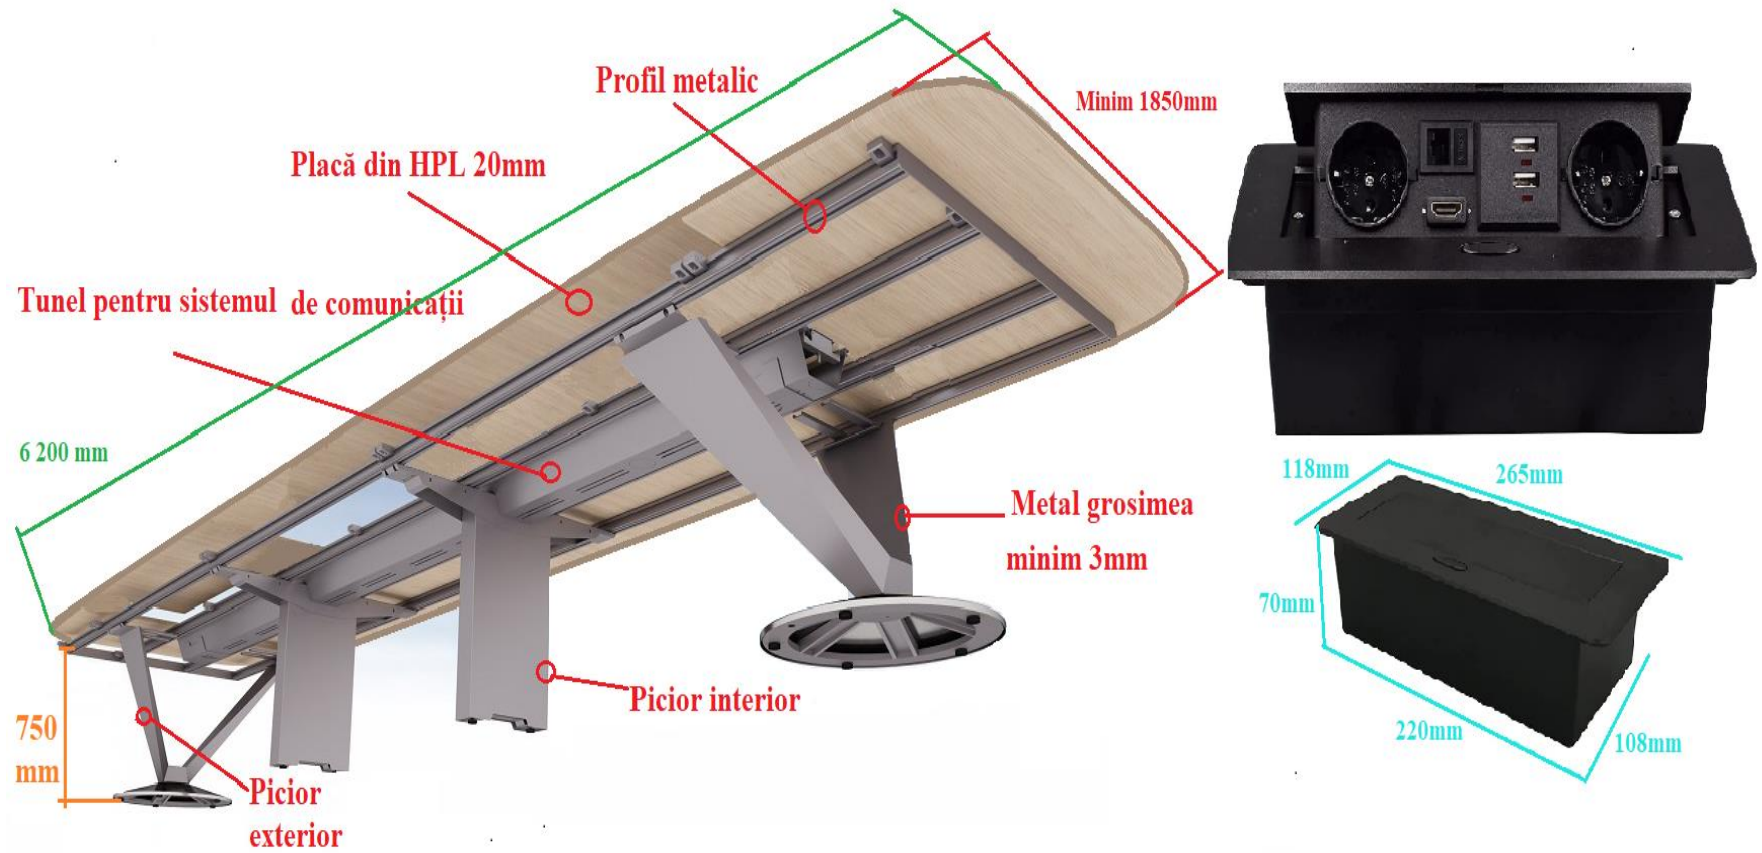

*Anexa nr. 1
la Anunțul de participare*

Nr. poz.	Dimensiuni	Dimensiuni	Material	Culoarea	Unitatea de măsură	Cantitatea bucăți
1	Blat masă	2300x600x18	MDF	alb	m ²	1
2	Picior de nivelare reglabil	-	Plastic+metal	negru	Bucăți	6
3	Fațadă		MDF vopsit	gri	m ²	

*Anexa nr. 3
la Anunțul de participare*

*Anexa nr. 4
la Anunțul de participare*

CANAPEA L=2100x820x100

Anexa nr. 5
la Anunțul de participare

*Anexa nr. 6
la Anunțul de participare*