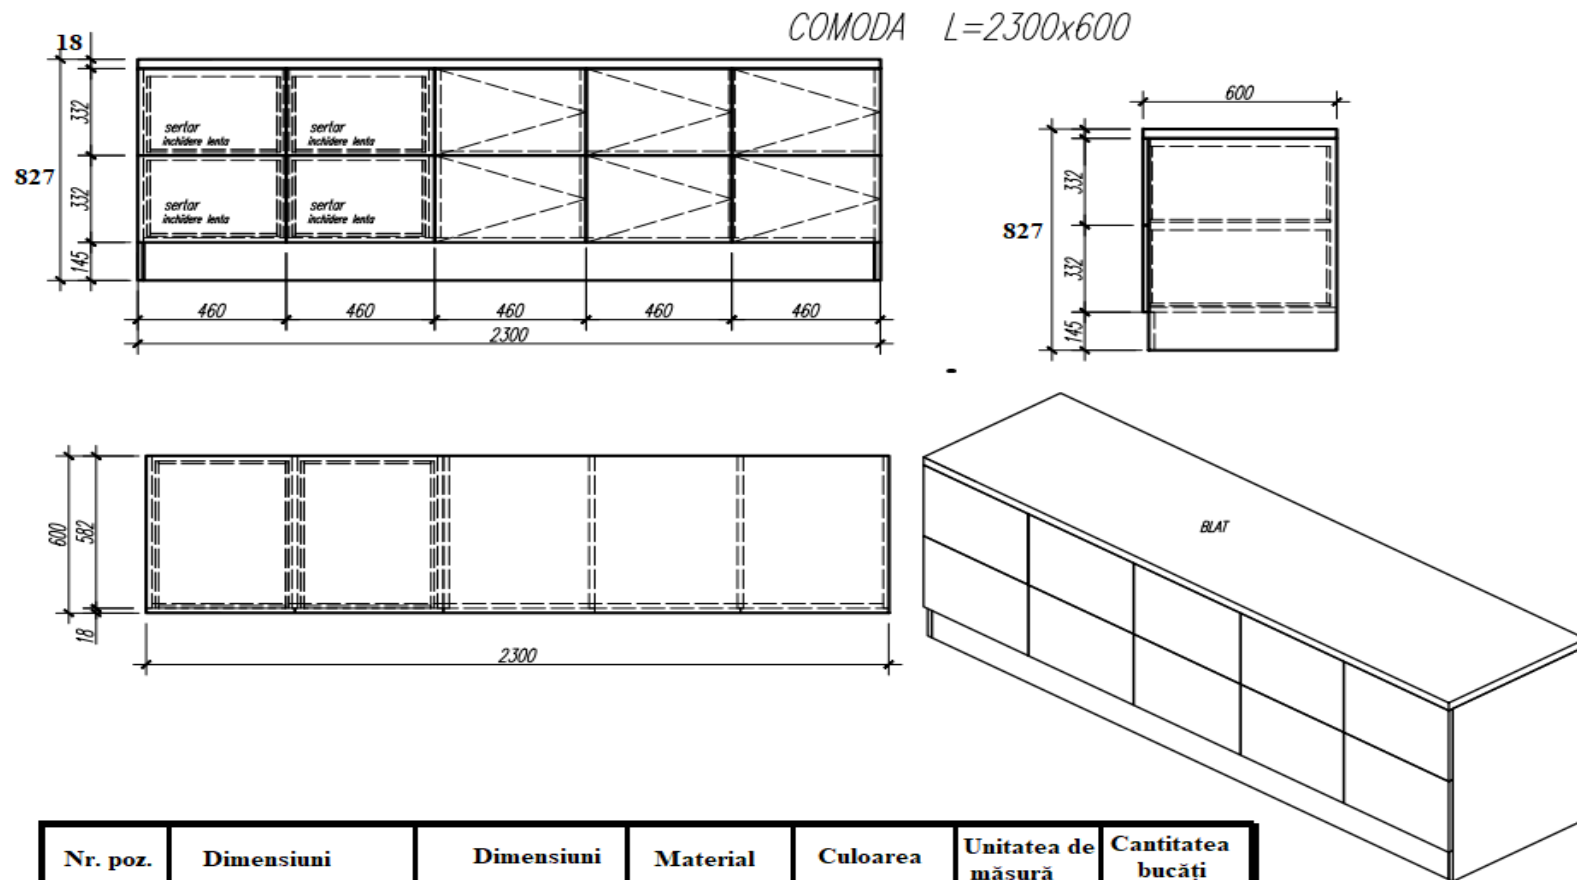

*Anexa nr. 1
la Anunțul de participare*

Nr. poz.	Dimensiuni	Dimensiuni	Material	Culoarea	Unitatea de măsură	Cantitatea bucăți
1	Blat masă	2300x600x18	MDF	alb	m ²	1
2	Picior de nivelare reglabil	-	Plastic+metal	negru	Bucăți	6
3	Fațadă		MDF vopsit	gri	m ²	

*Anexa nr. 3
la Anunțul de participare*

*Anexa nr. 4
la Anunțul de participare*

CANAPEA L=2100x820x100

Anexa nr. 5
la Anunțul de participare

*Anexa nr. 6
la Anunțul de participare*