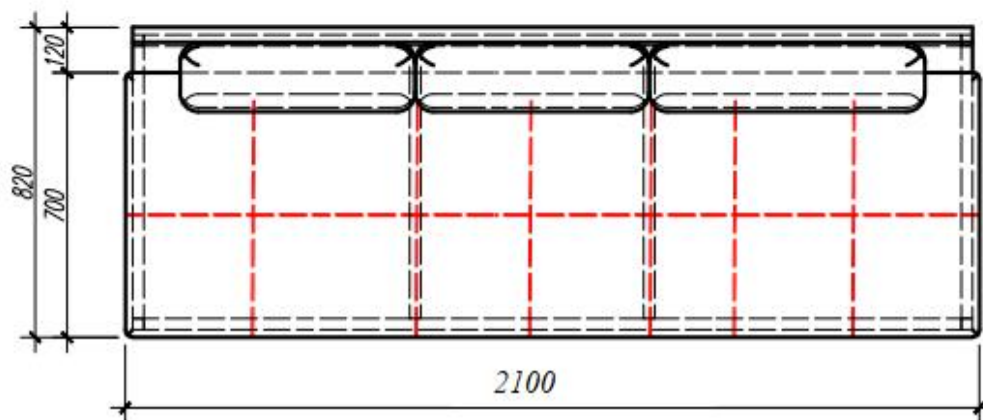

*Anexa nr. 1
la Anunțul de participare*

Nr. poz.	Dimensiuni	Dimensiuni	Material	Culoarea	Unitatea de măsură	Cantitatea bucăți
1	Blat masă	2300x600x18	MDF	alb	m ²	1
2	Picior de nivelare reglabil	-	Plastic+metal	negru	Bucăți	6
3	Fațadă		MDF vopsit	gri	m ²	

*Anexa nr. 3
la Anunțul de participare*

*Anexa nr. 4
la Anunțul de participare*

CANAPEA L=2100x820x100

Anexa nr. 5
la Anunțul de participare

*Anexa nr. 6
la Anunțul de participare*