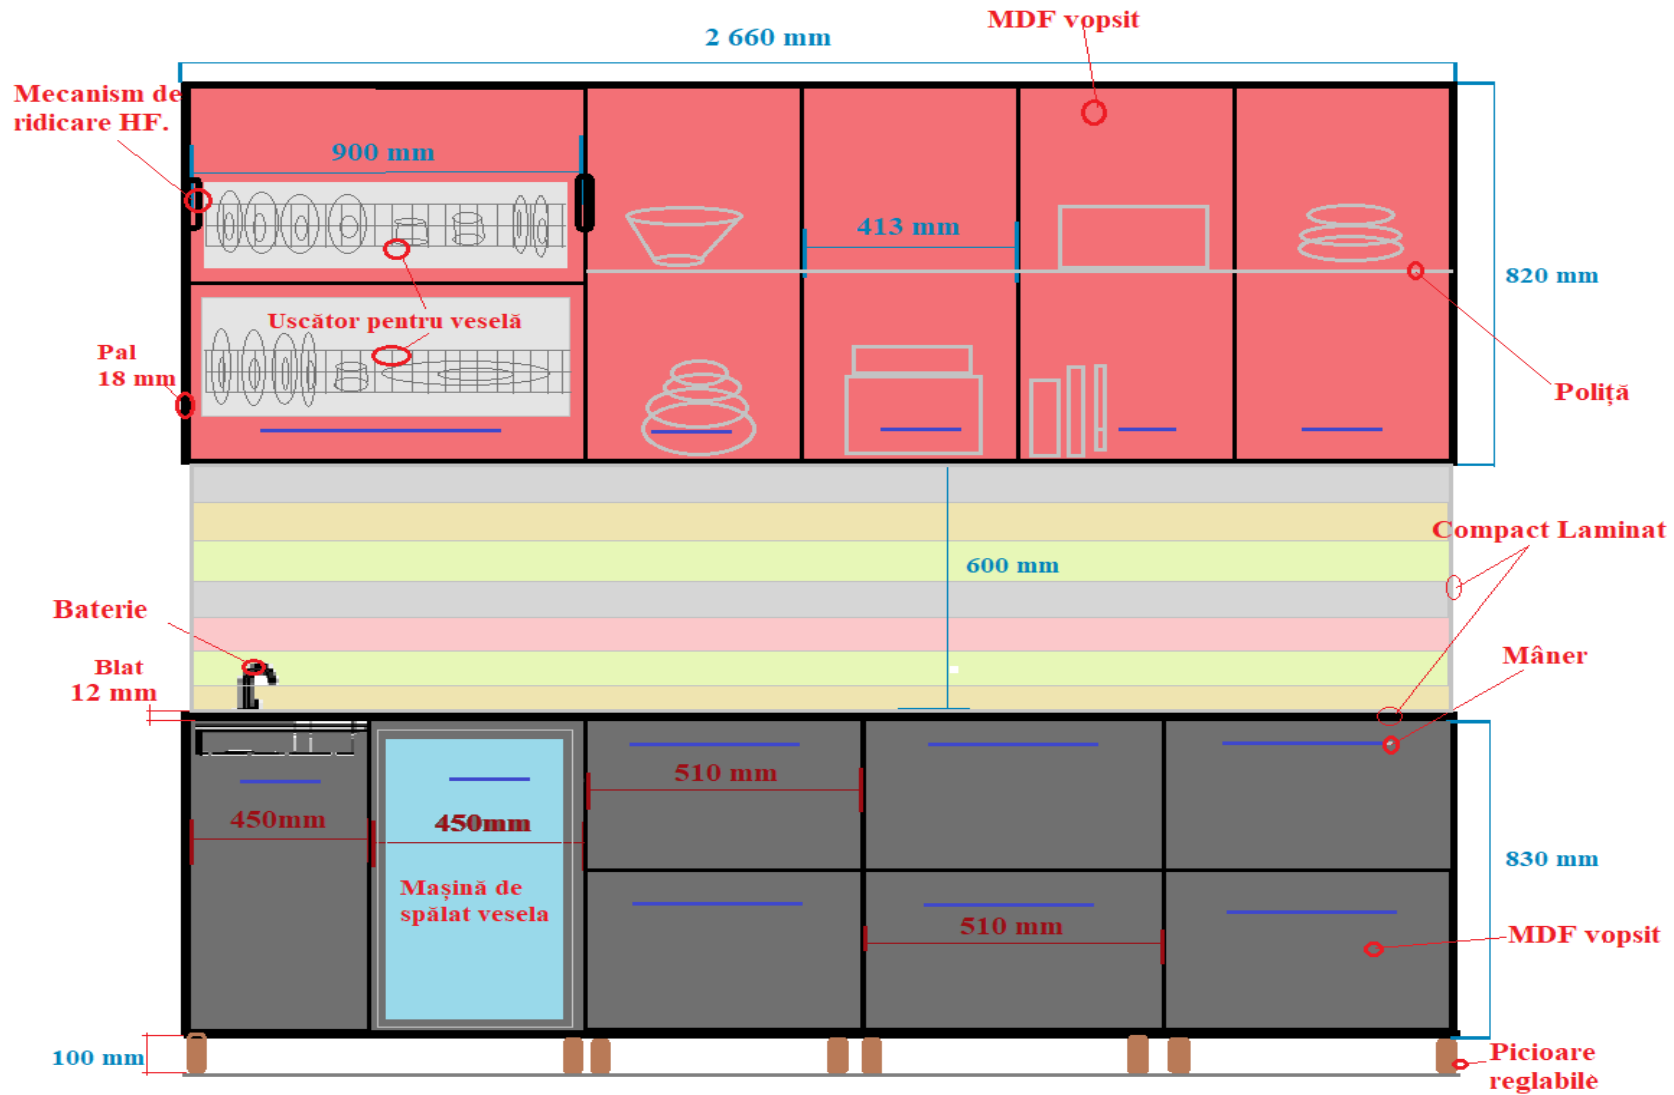

*Anexa nr. 1
la Anunțul de participare*

Nr. poz.	Dimensiuni	Dimensiuni	Material	Culoarea	Unitatea de măsură	Cantitatea bucăți
1	Blat masă	2300x600x18	MDF	alb	m ²	1
2	Picior de nivelare reglabil	-	Plastic+metal	negru	Bucăți	6
3	Fațadă		MDF vopsit	gri	m ²	

*Anexa nr. 3
la Anunțul de participare*

*Anexa nr. 4
la Anunțul de participare*

CANAPEA L=2100x820x100

Anexa nr. 5
la Anunțul de participare

*Anexa nr. 6
la Anunțul de participare*