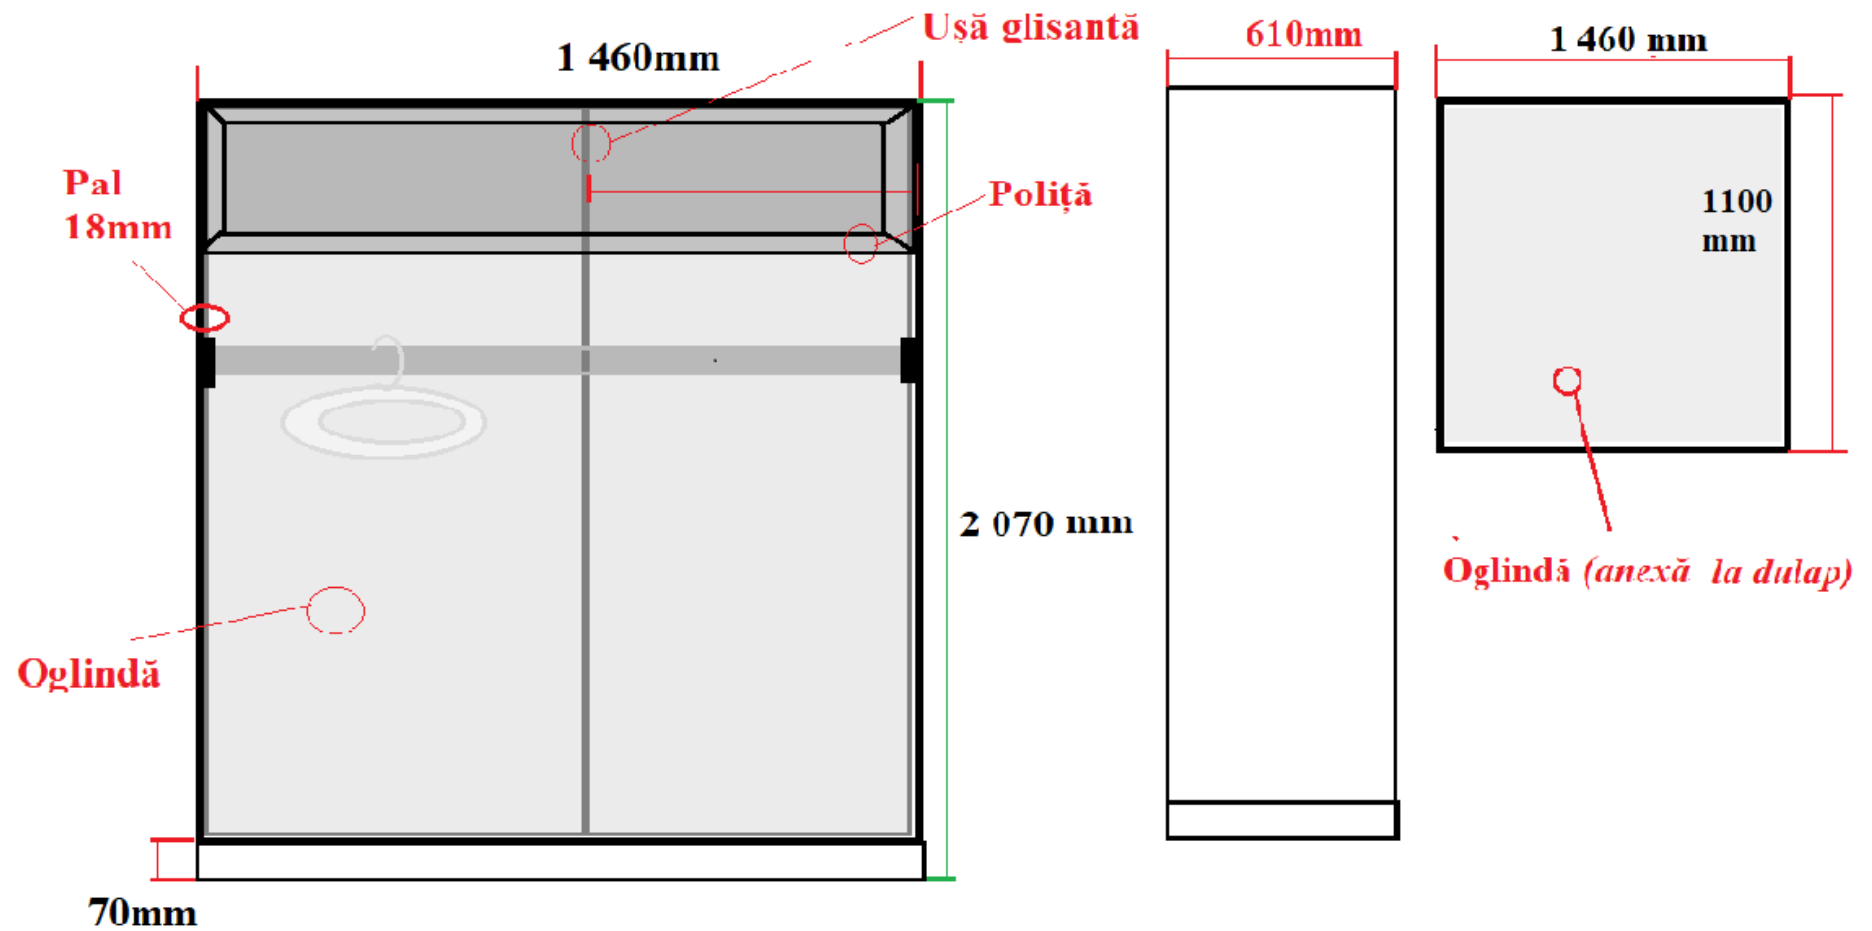

*Anexa nr. 1
la Anunțul de participare*

Nr. poz.	Dimensiuni	Dimensiuni	Material	Culoarea	Unitatea de măsură	Cantitatea bucăți
1	Blat masă	2300x600x18	MDF	alb	m ²	1
2	Picior de nivelare reglabil	-	Plastic+metal	negru	Bucăți	6
3	Fațadă		MDF vopsit	gri	m ²	

*Anexa nr. 3
la Anunțul de participare*

*Anexa nr. 4
la Anunțul de participare*

CANAPEA L=2100x820x100

Anexa nr. 5
la Anunțul de participare

*Anexa nr. 6
la Anunțul de participare*