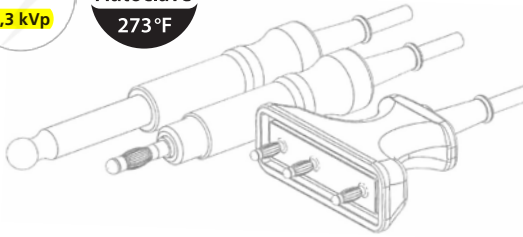

Monopolar

Geräteseite / Unit connecting

Erbe VIO/ICC/ACC

3 m

92002

92011

-

-