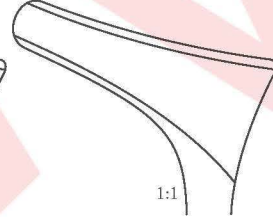

SURGERY HNO – ENT

Nasenspekula : *Nasal specula*

Spéculums nasaux : Especulos nasales

Specoli nasali

**Thudichum
(Goldsmith)**

	21 mm x 9.5 mm	21 mm x 10.5 mm	21 mm x 11.5 mm
65 mm – 2 1/2"	NS 15-10-01	NS 15-10-02	NS 15-10-03

Hartmann

160 mm – 6 1/4"	NS 15-15-01	NS 15-15-02	NS 15-15-03
-----------------	-------------	-------------	-------------

Hartmann-Halle

150 mm – 6"	NS 15-20-01	NS 15-20-02	NS 15-20-03
-------------	-------------	-------------	-------------