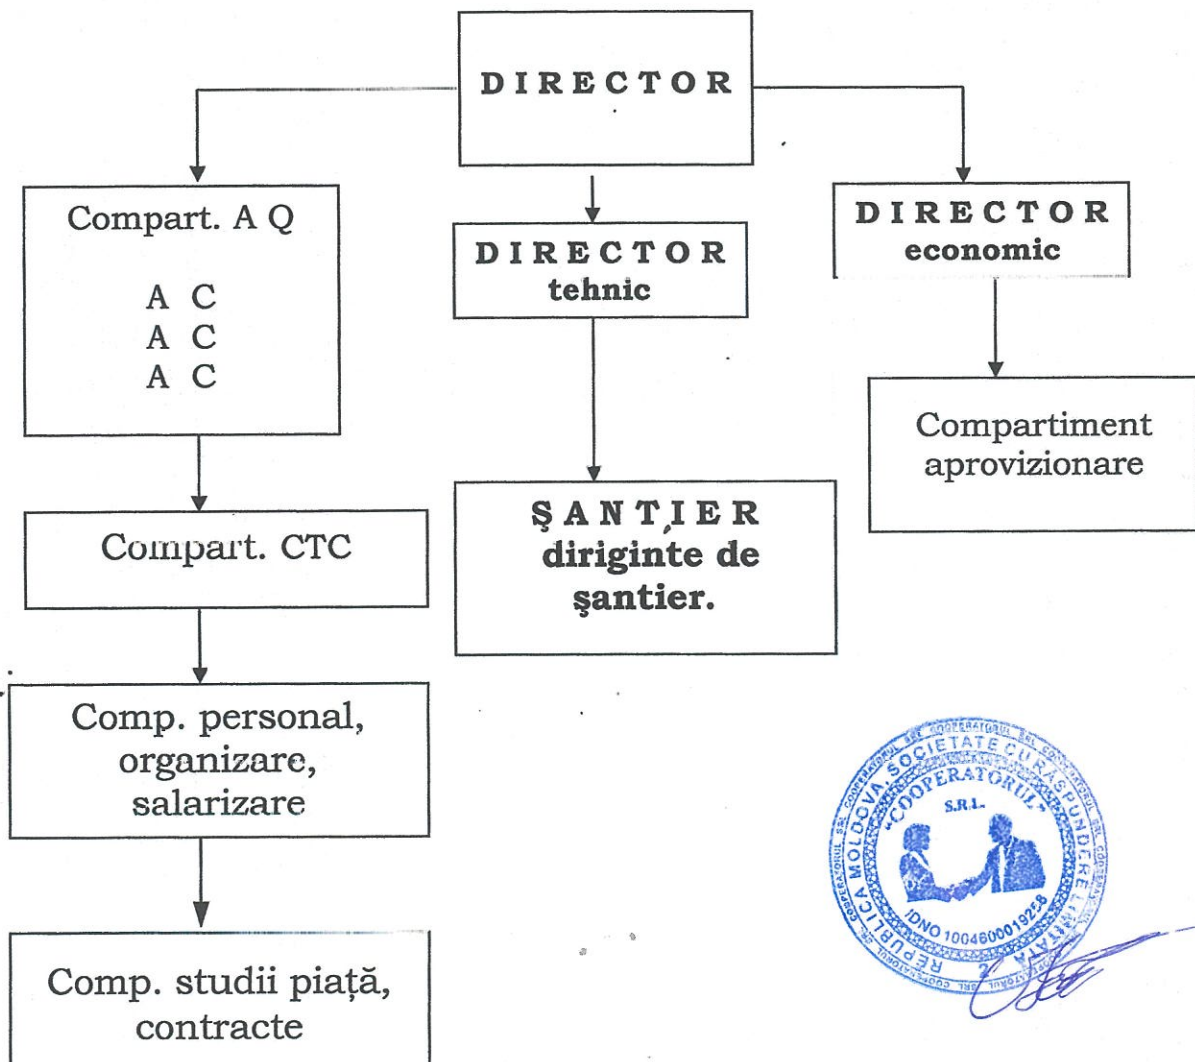

"COOPERATORUL" SRL

Or. Ialoveni, str. Alexandru cel Bun, 78/1
c/f 1004600019258

MANUALUL ASIGURARII CALITĂȚII LUCRARILOR DE CONSTRUCȚII MONTAJ

Aprobat: Ion Ninescu - director

Ion Ninescu

Verificat:

Gandrabur Victor
Inspector principal
al ITC "Cantini"

Manualul calitatii intra in vigoare
din 06 februarie 2014

Emblema (marca) firmei	MANUALUL CALITĂȚII	SRL „COOPERATORUL”
Capitolul 10	ANEXE	PAG. 63

ANEXA 7

ORGANIGRAMA SRL

	Numele, prenumele	Data	Semnătura		
Întocmit	<i>Luca Veaceslav</i>	<i>02.02.17</i>	<i>[Signature]</i>	Actualizarea	Ex.
Verificat				Data	Nr.

Emblema (marca) firmei	MANUALUL CALITĂȚII	SRL „COOPERATORUL”
Capitolul 10	ANEXE	PAG. 65

ANEXA 9

**ORGANIGRAMA COMPARTIMENTULUI DE
ASIGURARE A CALITĂȚII (CA)**

	Numele, prenumele	Data	Semnătura		
Întocmit	<i>Iuca Vasilescu</i>	<i>02.02.17</i>	<i>[Signature]</i>	Actualizarea	Ex.
Verificat				Data	Nr.