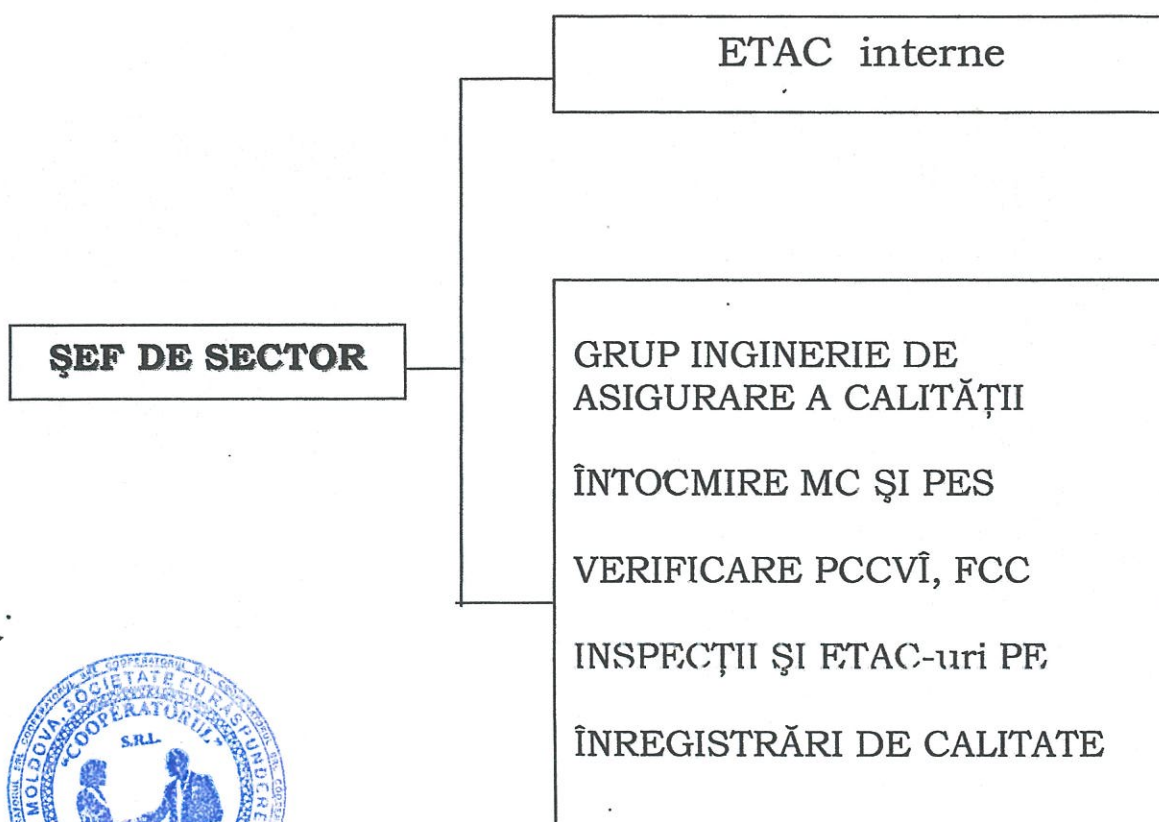

"COOPERATORUL" SRL

Or. Ialoveni, str. Alexandru cel Bun, 78/1
c/f 1004600019258

MANUALUL ASIGURARII CALITĂȚII LUCRARILOR DE CONSTRUCȚII MONTAJ

Aprobat: Ion Ninescu - director

Ion Ninescu

Verificat:

Gandrabur Victor
Inspector principal
al ITC "Cantini"

Manualul calitatii intra in vigoare
din 06 februarie 2014

Emblema (marca) firmei	MANUALUL CALITĂȚII	SRL „COOPERATORUL”
Capitolul 10	ANEXE	PAG. 63

ANEXA 7

ORGANIGRAMA SRL

	Numele, prenumele	Data	Semnătura		
Întocmit	<i>Luca Veaceslav</i>	<i>02.02.17</i>	<i>[Signature]</i>	Actualizarea	Ex.
Verificat				Data	Nr.

Emblema (marca) firmei	MANUALUL CALITĂȚII	SRL „COOPERATORUL”
Capitolul 10	ANEXE	PAG. 65

ANEXA 9

**ORGANIGRAMA COMPARTIMENTULUI DE
ASIGURARE A CALITĂȚII (CA)**

	Numele, prenumele	Data	Semnătura		
Întocmit	<i>Iuca Vasilescu</i>	<i>02.02.17</i>	<i>[Signature]</i>	Actualizarea	Ex.
Verificat				Data	Nr.