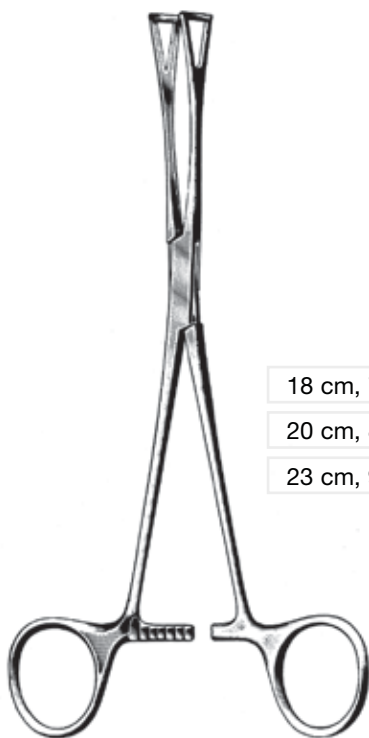

**Darm, Magen**  
**Intestines and Stomach**  
**Intestin et estomac**  
**Intestinos y estómago**

**BABCOCK**

<b>29-1060.16</b>	16 cm, 6 1/4"
<b>29-1060.18</b>	18 cm, 7"
<b>29-1060.20</b>	20 cm, 8"
<b>29-1060.24</b>	24 cm, 9 1/2"

Hartmetall Einlagen  
 Tungsten Carbide Inserts

**BABCOCK**

<b>29-1064.16</b>	16 cm, 6 1/4"
<b>29-1064.20</b>	20 cm, 8"

atraumatisch  
 atraumatic  
 atraumatique  
 atraumática

**BABCOCK**

<b>29-1068.16</b>	16 cm, 6 1/4"
<b>29-1068.20</b>	20 cm, 8"

**DUVAL**

18 cm, 7"	<b>29-1070.18</b>	
20 cm, 8"	<b>29-1070.20</b>	<b>29-1072.20</b>
23 cm, 9"		<b>29-1072.23</b>

Hartmetall  
 Tungsten Carbide

**DUVAL**

<b>29-1074.20</b>	20 cm, 8"
-------------------	-----------