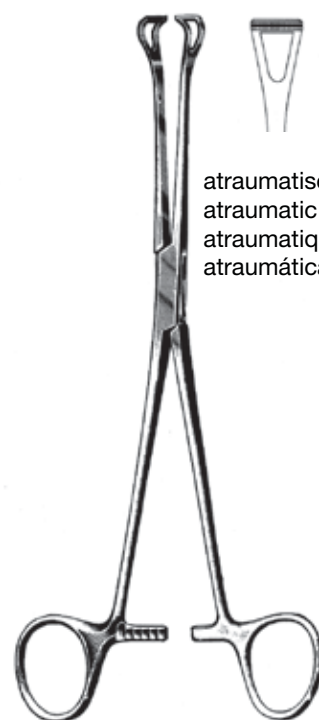

**Darm, Magen**  
**Intestines and Stomach**  
**Intestin et estomac**  
**Intestinos y estómago**

**BABCOCK**

<b>29-1060.16</b>	16 cm, 6 1/4"
<b>29-1060.18</b>	18 cm, 7"
<b>29-1060.20</b>	20 cm, 8"
<b>29-1060.24</b>	24 cm, 9 1/2"

Hartmetall Einlagen  
 Tungsten Carbide Inserts

**BABCOCK**

<b>29-1064.16</b>	16 cm, 6 1/4"
<b>29-1064.20</b>	20 cm, 8"

atraumatisch  
 atraumatic  
 atraumatique  
 atraumática

**BABCOCK**

<b>29-1068.16</b>	16 cm, 6 1/4"
<b>29-1068.20</b>	20 cm, 8"

**DUVAL**

18 cm, 7"	<b>29-1070.18</b>	
20 cm, 8"	<b>29-1070.20</b>	<b>29-1072.20</b>
23 cm, 9"		<b>29-1072.23</b>

Hartmetall  
 Tungsten Carbide

**DUVAL**

<b>29-1074.20</b>	20 cm, 8"
-------------------	-----------