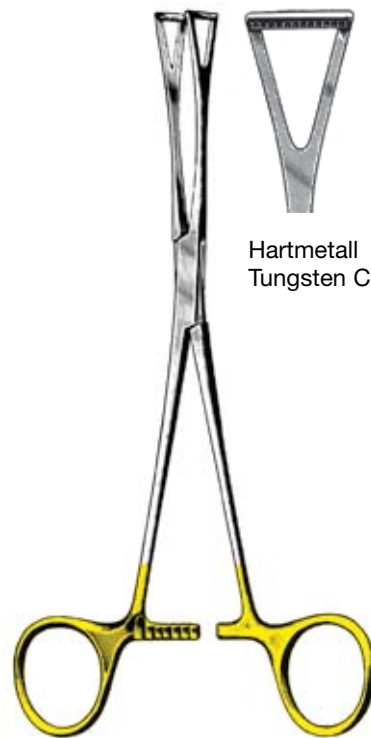

Hartmetall Einlagen  
 Tungsten Carbide Inserts

**BABCOCK**

<b>29-1064.16</b>	16 cm, 6 1/4"
<b>29-1064.20</b>	20 cm, 8"

atraumatisch  
 atraumatic  
 atraumatique  
 atraumática

**BABCOCK**

<b>29-1068.16</b>	16 cm, 6 1/4"
<b>29-1068.20</b>	20 cm, 8"

**DUVAL**

18 cm, 7"	<b>29-1070.18</b>	
20 cm, 8"	<b>29-1070.20</b>	<b>29-1072.20</b>
23 cm, 9"		<b>29-1072.23</b>

Hartmetall  
 Tungsten Carbide

**DUVAL**

<b>29-1074.20</b>	20 cm, 8"
-------------------	-----------