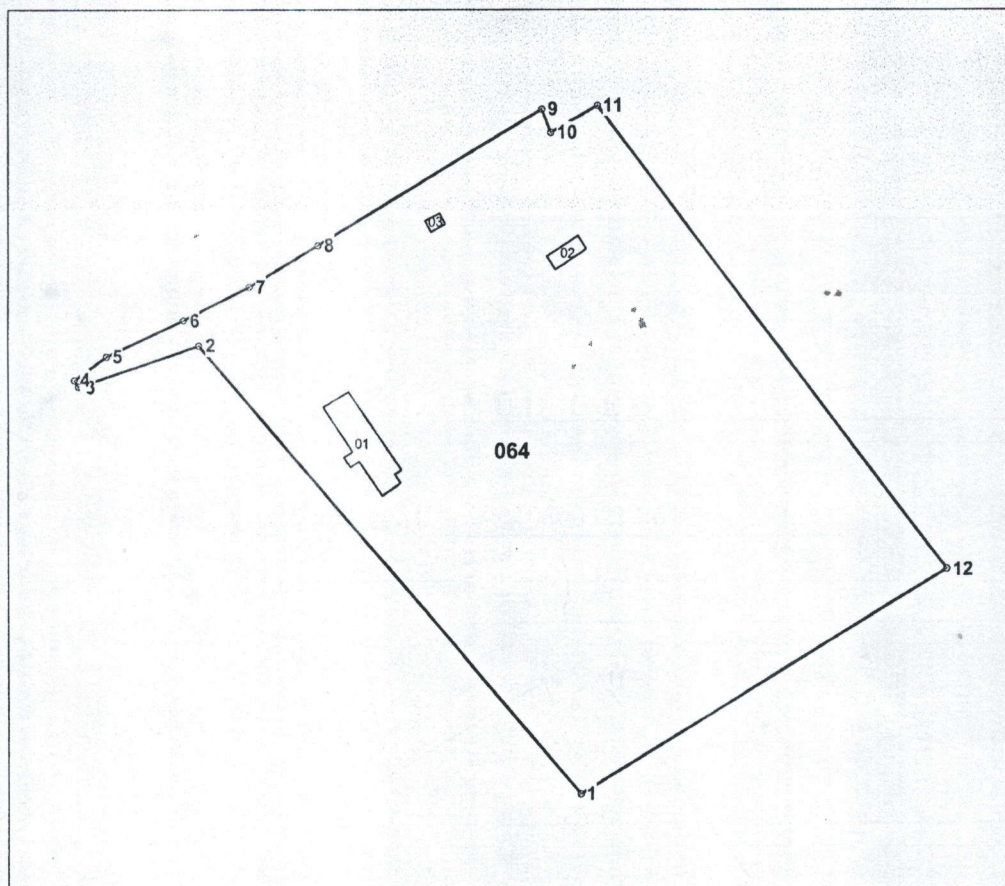

PLANUL GEOMETRIC

Numărul cadastral 0300321.064

Amplasamentul bunului 

064 - numărul cadastral al terenului
01 - numărul cadastral al clădirii

Caracteristicile tehnice ale bunului imobil

Numar_cadastral	Tipul_bunului	Suprafata	Destinatia	Mod_de_folosinta
0300321.064	Teren	1.3751 ha		Pentru construcții
0300321.064.01	construcție			Construcție (de producere)
0300321.064.02	construcție			Construcție (Administrativă)
0300321.064.03	construcție			Construcție (de producere)

Mențiuni: Hotarul terenului se extinde în afara intravilanului localității.

Agenția Servicii Publice a RM		
Serviciul Cadastral Teritorial Bălți		
mun. Bălți		
Registrat		Iordan Serghei (numele, prenumele)
Șef birou		Percic Grigore (numele, prenumele)
Data eliberării: 02.06.2020	Sistem de coordonate:	Scara: 1:1700