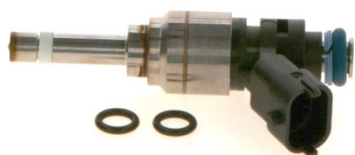

ECAS Solenoid Valve
Material Number: 4728801000

Set reparatie, compresor
WABCO 9125189222

Regulator, alternator
BOSCH BR28N1

Supapa releu
WABCO 9730112050

Cot conector, racire modul alimentare (injectare aditiv)
BOSCH F 00B H40 279

Supapă control presiune, sistem - Common-Rail
BOSCH F 00B H40 004

Supapa, recirculare gaze de esapament
BOSCH DK0074466AMM, BOSCH IWP206

Injector, aditiv
BOSCH F 00B H40 420

Injector, aditiv
BOSCH F 00B H40 419