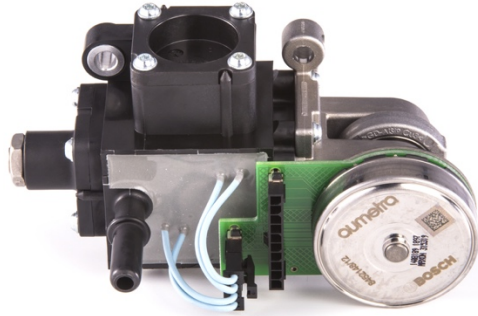

ECAS Solenoid Valve
Material Number: 4728801000

Set reparatie, compresor
WABCO 9125189222

Regulator, alternator
BOSCH BR28N1

Supapa releu
WABCO 9730112050

Cot conector, racire modul alimentare (injectare aditiv)
BOSCH F 00B H40 279

Supapă control presiune, sistem - Common-Rail
BOSCH F 00B H40 004

Supapa, recirculare gaze de esapament
BOSCH DK0074466AMM, BOSCH IWP206

Injector, aditiv
BOSCH F 00B H40 420

Injector, aditiv
BOSCH F 00B H40 419