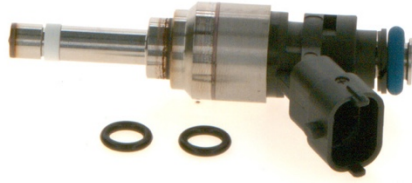

Regulator presiune, compressor
DT Spare Parts 4.64601

Senzor pozitie pedala de frana
WABCO 4800030040

Uscator aer, sistem compresor
DT Spare Parts 2.44251

Kit: Solenoid
Material Number: 4801049212

WABCO
ELECTRIC
WABCO ELECTRIC
10000 WABCO DRIVE
MILWAUKEE, WI 53217-1000
TEL: 414-224-2000
WWW.WABCO.COM

ECAS Solenoid Valve
Material Number: 4728801000

Set reparatie, compresor
WABCO 9125189222

Regulator, alternator
BOSCH BR28N1

Supapa releu
WABCO 9730112050

Cot conector, racire modul alimentare (injectare aditiv)
BOSCH F 00B H40 279

Supapă control presiune, sistem - Common-Rail
BOSCH F 00B H40 004

Supapa, recirculare gaze de esapament
BOSCH DK0074466AMM, BOSCH IWP206

Injector, aditiv
BOSCH F 00B H40 420

Injector, aditiv
BOSCH F 00B H40 419